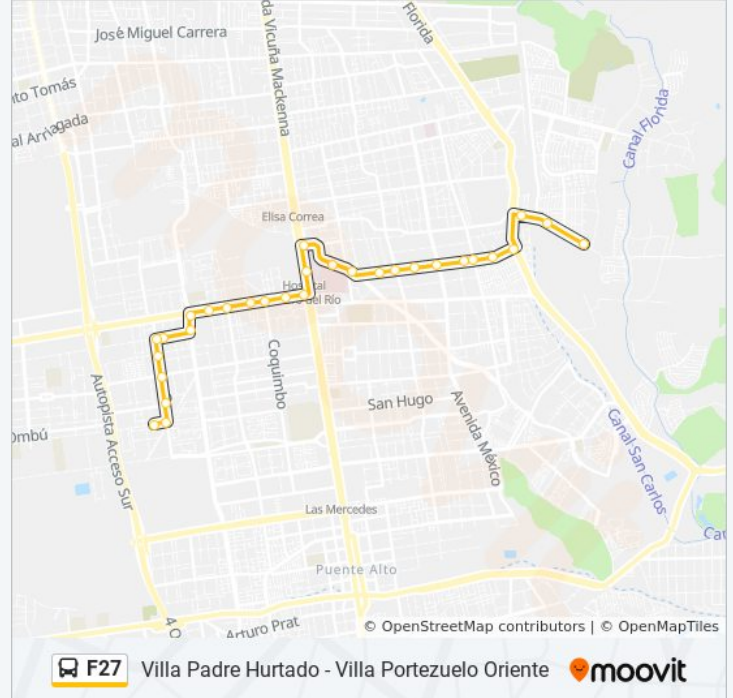

Información de la línea F27 de micro

Dirección: Villa Portezuelo

Paradas: 30

Duración del viaje: 32 min

Resumen de la línea:

Pf77-Avenida Gabriela / Esq. Calle 1

Pf78-Parada 7 / Paradero 31 Av.Vicuña Mackenna

Pf748-Parada 6 / (M) Hospital Sótero Del Río

Pf170-Parada 5 / Hospital De Niños

Pf171-Av. Gabriela Oriente / Esq. Orion

Pf273-Av. Gabriela Oriente / Esq. Troncal Sn.Francisco

Pf402-Av. Gabriela Oriente / Esq. El Capitel

Pf26-Av. Gabriela Oriente / Esq. Nonato Coo

Pf27-Av. Gabriela Oriente / Esq. Los Azahares

Pf28-Av. Gabriela Oriente / Esq. Avenida México

Pf29-Av. Gabriela Oriente / Esq. Psje.Carlos Pomar M.

Pf30-Av. Gabriela Oriente / Esq. Nieves Oriente

Pf31-Av. Gabriela Oriente / Esq. San Fernando

Pf32-Av. Gabriela Oriente / Esq. Av.Camilo Henríquez

Pf1066-El Peral / Esq. Cerro Loma Larga

Pf1067-El Peral / Esq. Las Campanillas

Pf1096-El Peral / Esq. Loma Alta