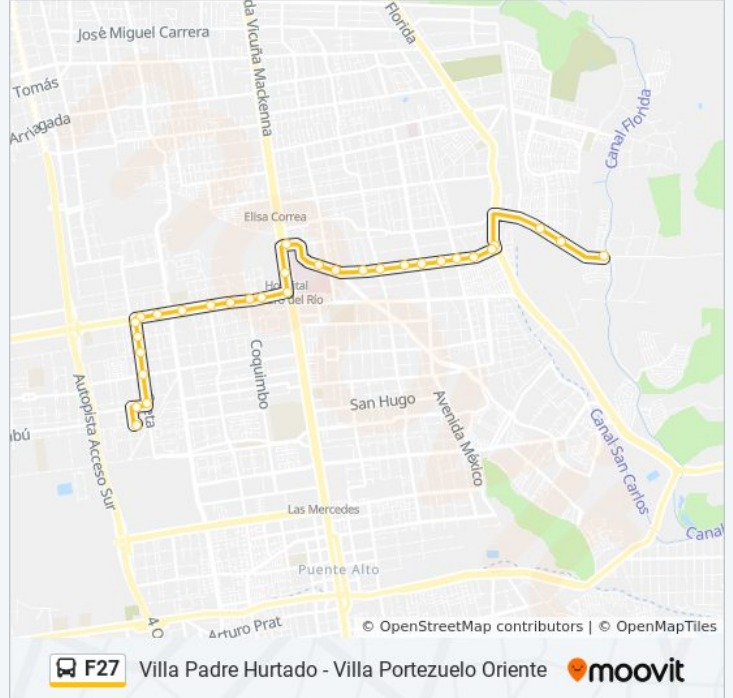

Pf310-Parada 6 / Hospital De Niños

Pf311-Parada 3 / (M) Hospital Sótero Del Río

Pf760-Parada 5 / Paradero 31 Av.Vicuña Mackenna

Pf106-Avenida Gabriela / Esq. Apolo

Horario de la línea F27 de micro

Villa Padre Hurtado Horario de ruta:

Pf853-Parada / Col. Sta. María De La Cordillera

Pf107-Avenida Gabriela / Esq. Junquillar-Poniente

Pf108-Avenida Gabriela / Esq. J. De Dios Malebrán

Pf109-Avenida Gabriela / Esq. Ejército Libertador

Pf110-Avenida Gabriela / Esq. De Las Lunas

Pf965-La Primavera / Esq. Charwa

Sentido: Villa Portezuelo

30 paradas

[VER HORARIO DE LA LÍNEA](#)

Pf965-La Primavera / Esq. Charwa

Pf966-La Primavera / Esq. Creta

Pf379-Creta / Esq. Verónica

Pf380-Creta / Esq. Av. L. Matte Larraín

Información de la línea F27 de micro

Dirección: Villa Portezuelo

Paradas: 30

Duración del viaje: 32 min

Resumen de la línea:

Pf77-Avenida Gabriela / Esq. Calle 1

Pf78-Parada 7 / Paradero 31 Av.Vicuña Mackenna