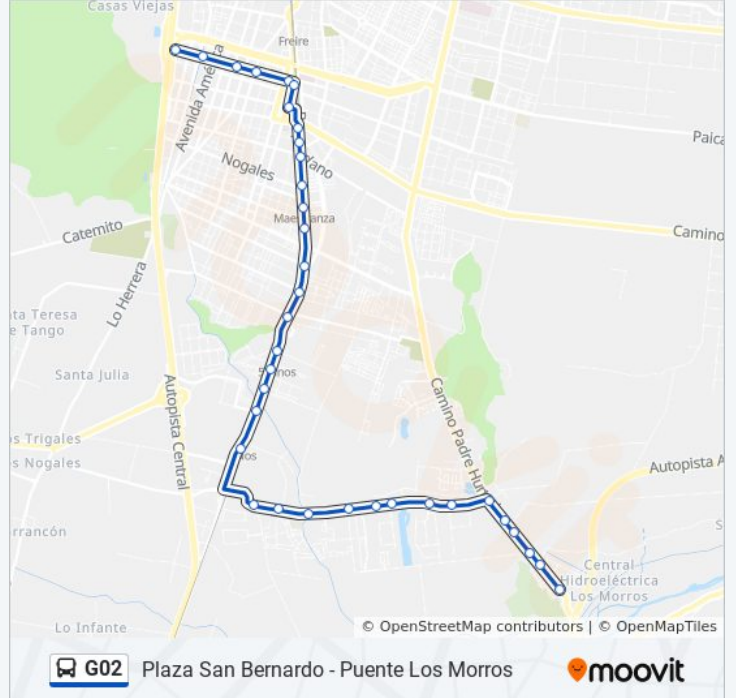

Información de la línea G02 de micro**Dirección:** Plaza San Bernardo**Paradas:** 35**Duración del viaje:** 35 min**Resumen de la línea:**

Vinci

Pg1764-Avenida Portales / Esq. Paulo Freire

Pg730-Parada 1 / Est. 5 Pinos

Pg741-Parada 1 / Est. San Bernardo

Pg742-Parada 2 / Est. San Bernardo

Pg743-Parada 6 / Plaza De San Bernardo

Pg744-Bernardo O'Higgins / Esq. Urmeneta

Pg1734-Bernardo O'Higgins / Esq. Avenida Costanera

Pg1733-Parada / Parada Colón

Sentido: Puente Los Morros

41 paradas

[VER HORARIO DE LA LÍNEA](#)

Pg1733-Parada / Parada Colón

Pg77-Avenida Colón / Esq. Avenida Costanera

Pg78-Avenida Colón / Esq. Urmeneta

Pg30-Urmeneta / Esq. Covadonga

Pg31-San José / Esq. Eyzaguirre