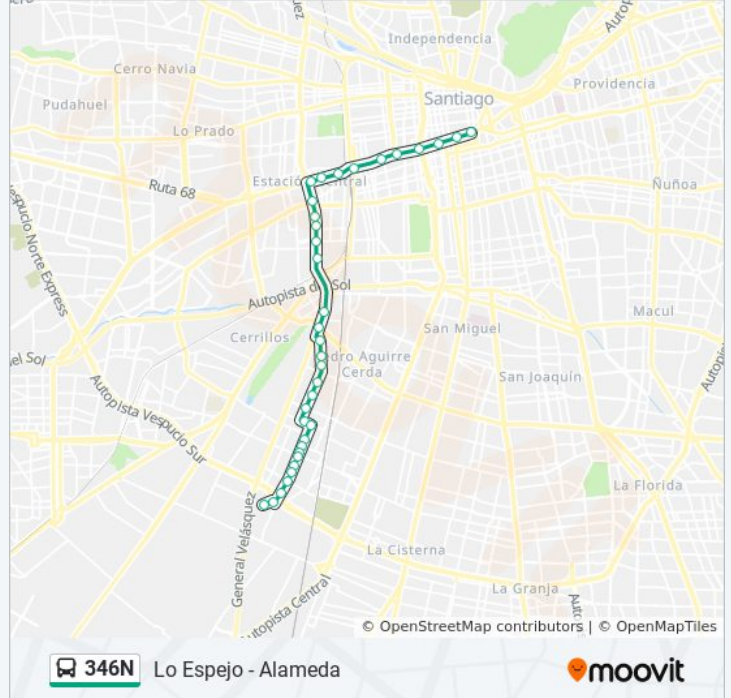

Pi78-Parada / Santuario Padre Hurtado

Pi79-Av. General Velásquez / Esq. Avenida 5 De Abril

Pi340-Parada 3 / (M) San Alberto Hurtado

Pi341 - Parada 1 / (M) Universidad De Santiago

Pi440 - Parada 3 / San Borja

Pi1814-Parada 6 / (M) Estación Central

Pa163-Parada 1 / (M) Unión Latinoamericana

Pa164-Parada 2 / (M) República

Pa165-Parada 7 / (M) Los Héroes

Pa338-Parada 6 / (M) La Moneda

Pa167-Parada 6 / (M) Universidad De Chile

Pa344-Parada 12 / (M) Santa Lucía

Sentido: Lo Espejo

38 paradas

[VER HORARIO DE LA LÍNEA](#)

Pa344-Parada 12 / (M) Santa Lucía

Pa183-Parada 3 / (M) Universidad De Chile

Pa184-Parada 4 / (M) La Moneda

Pa185-Parada 3 / (M) Los Héroes

Dirección: Lo Espejo

Paradas: 38

Duración del viaje: 32 min

Resumen de la línea:

Pi346-Avenida Ecuador / Esq. Av. Padre A. Hurtado

Pi67-Parada 7 / (M) San Alberto Hurtado

Pi68-Av. General Velásquez / Esq. Avenida 5 De Abril