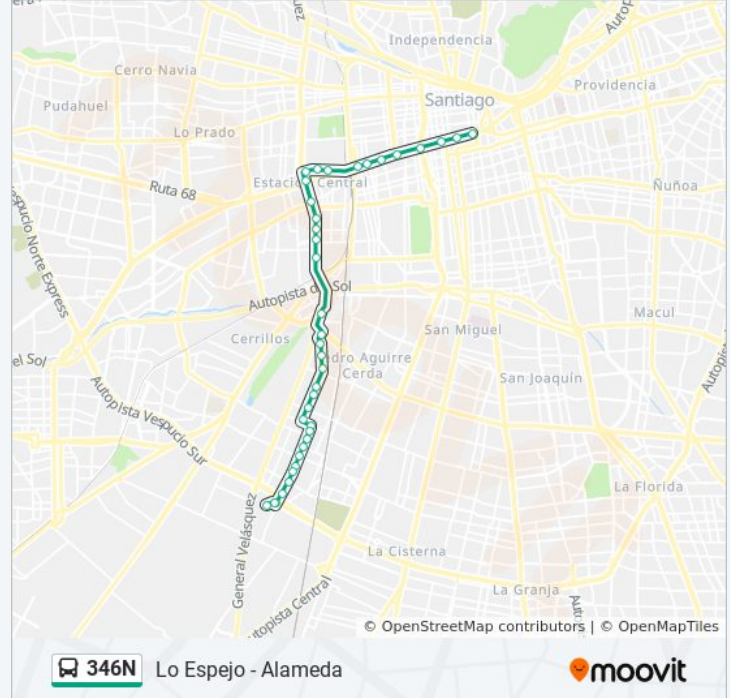

Pi346-Avenida Ecuador / Esq. Av. Padre A. Hurtado

Pi67-Parada 7 / (M) San Alberto Hurtado

Pi68-Av. General Velásquez / Esq. Avenida 5 De Abril

Pi69-Parada / Santuario Padre Hurtado

Pi70-Av. General Velásquez / Esq. Veteranos Del 79

Pi71-Av. General Velásquez / Esq. Arz. Subercaseaux

Pi72-Av. General Velásquez / Esq. Pingüinos

Pi73-Parada / Mercado Lo Valledor

Ph581-Central / Esq. Quactemoc

Ph52-Raúl Silva Henríquez / Esq. Pasaje C

Ph53-Raúl Silva Henríquez / Esq. Pasaje H

Ph54-Raúl Silva Henríquez / Esq. Plano Regulador

Ph55-Raúl Silva Henríquez / Esq. Fraternal

Ph56-Raúl Silva Henríquez / Esq. Unión Ferroviaria

Ph57-Raúl Silva Henríquez / Esq. Pasaje 6-Norte

Ph58-Card. Raúl Silva H. / Esq. 1 Norte

Ph59-Buenaventura / Esq. Avenida Central

Ph60-Card. Raúl Silva H. / Esq. Pasaje 3 Sur

Ph61-Card. Raúl Silva H. / Esq. Pasaje 7 Sur

Ph62-Card. Raúl Silva H. / Esq. Pasaje 11 Sur

Ph63-Card. Raúl Silva H. / Esq. Av.Pdte. S.Allende

Ph64-Card. Raúl Silva H. / Esq. Pasaje 20 Sur

Ph65-Card. Raúl Silva H. / Esq. Pasaje 23 Sur

Ph66-Card. Raúl Silva H. / Esq. Av. Frei Montalva

Ph67-Card. Raúl Silva H. / Esq. Osa Menor

Ph356-Central / Esq. Gil De Castro

Ph1514-Gil De Castro / Esq. Pedro Lira

Ph467-Pedro Lira / Esq. Francisco Mandiola