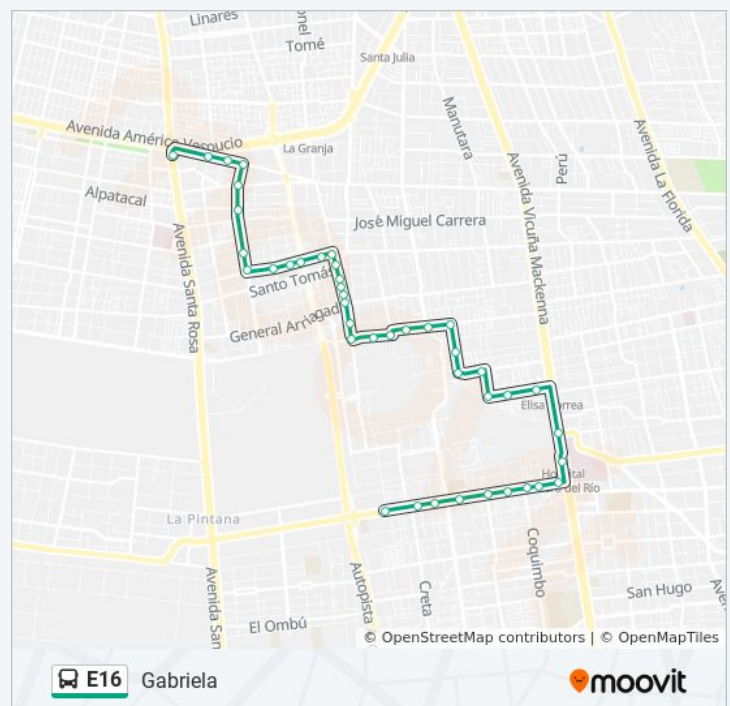

Pg275-Bahía Catalina / Esq. Los Timbales

Pe632-Bahía Catalina / Esq. Las Gaitas

Pg276-Bahía Catalina / Esq. Gral. Arriagada

Pg277-Bahía Catalina / Esq. San Miguel

Pe1330-Bahía Catalina / Esq. María Elena

Pe1269-María Elena / Esq. Sta. T. De Los Andes

Pe1267-María Elena / Esq. Miguel Mujica

Pe730-María Elena / Esq. Pasaje Suspiro

Pe731-María Elena / Esq. Av. Santa Raquel

Pe637-María Elena / Esq. Los Gladiolos

Pe638-Concordia / Esq. Rafael Matus

Pe639-Concordia / Esq. La Paz

Pe640-Salvador Sanfuentes / Esq. Rucalín

Pe641-Rucalín / Esq. Elisa Correa S.

Gabriela Horario de ruta:

lunes	5:30 - 23:40
martes	5:30 - 23:40
miércoles	5:30 - 23:40
jueves	5:30 - 23:40
viernes	5:30 - 23:40
sábado	5:30 - 23:40
domingo	5:30 - 23:40

**Información de la línea E16 de micro****Dirección:** Gabriela**Paradas:** 42**Duración del viaje:** 45 min**Resumen de la línea:**

Pf162-Elisa Correa / Esq. Ulises

Pf163-Elisa Correa / Esq. Manuel A. Caro