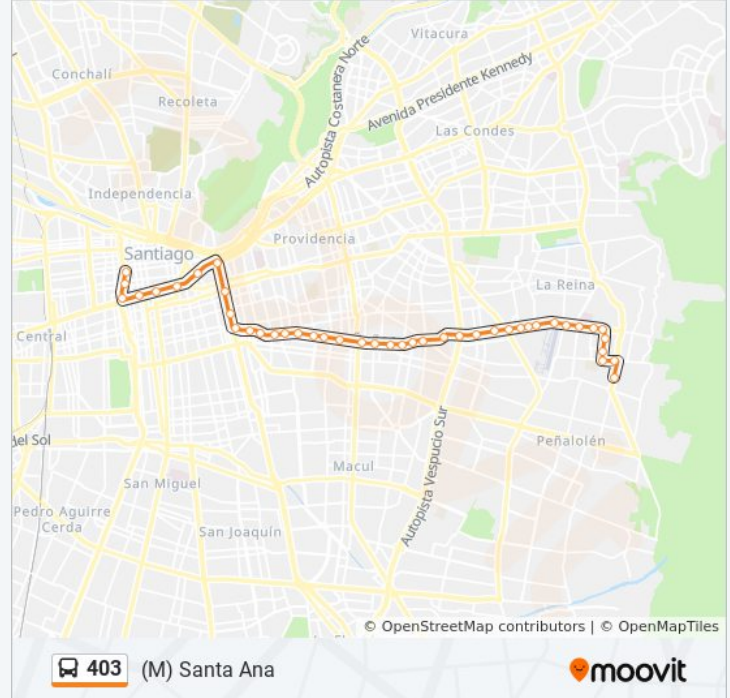

Información de la línea 403 de micro**Dirección:** (M) Santa Ana**Paradas:** 43**Duración del viaje:** 64 min**Resumen de la línea:**

Pd315-Avenida Irarrázaval / Esq. Agustín Vigorena

Pd316-Avenida Irarrázaval / Esq. Pedro Torres

Pc86 - Parada 4 / Plaza Italia

Pa42-Parada 4 / (M) Universidad Católica

Pa182-Parada 2 / (M) Santa Lucía

Pa183-Parada 3 / (M) Universidad De Chile

Pa365-Parada 3 / (M) La Moneda

Pa679-Parada 14 / (M) Los Héroes

Pa82-Manuel Rodríguez / Esq. Agustinas

Pa243-Parada 5 / (M) Santa Ana

403 (M) Santa Ana

moovit

Sentido: La Reina

56 paradas

[VER HORARIO DE LA LÍNEA](#)

Pa78-Parada 8 / (M) Santa Ana

Pa230-Manuel Rodríguez / Esq. Agustinas

Pa231-Manuel Rodríguez / Esq. Alameda

Pa668-Parada 12 / (M) Los Héroes

Horario de la línea 403 de micro

La Reina Horario de ruta:

lunes	24 horas
martes	24 horas
miércoles	24 horas
jueves	24 horas
viernes	24 horas
sábado	24 horas