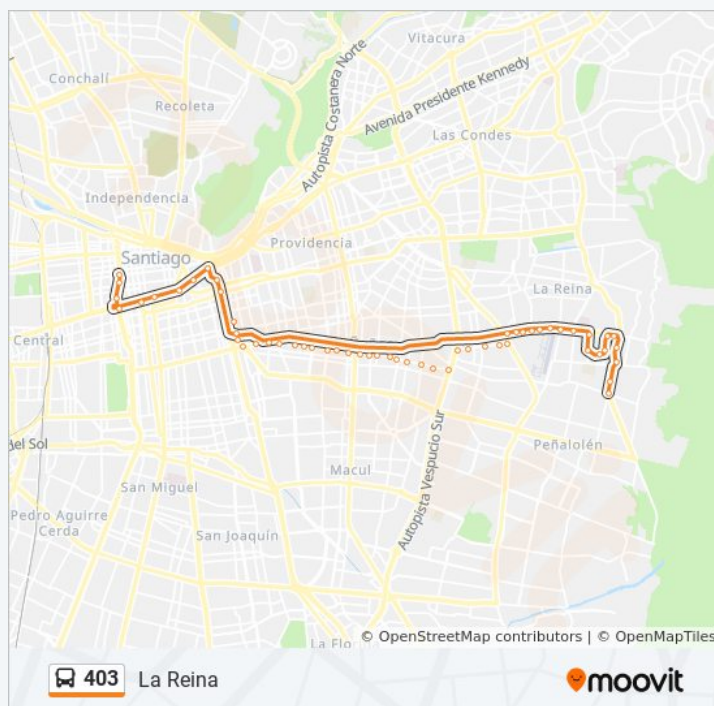

Pa215-Parada 5 / (M) La Moneda

Pa167-Parada 6 / (M) Universidad De Chile

Pa168-Parada 4 / (M) Santa Lucía

Pa169-Parada 1 / (M) Universidad Católica

Pa342-Parada 7 / Plaza Italia

Pa171-Barón P. De Coubertin / Esq. Av. Vicuña Mackenna

Pa172-Parada 1 / (M) Parque Bustamante

Pa487-Av. General Bustamante / Esq. Malaquías Concha

Pd426-Parada 11 / (M) Irarrázaval

Pd427-Parada 12 / (M) Irarrázaval

Pd428-Parada 16 / (M) Irarrázaval

Pd347-Parada / Matta Oriente Altura Del 500

Pd348-Dublé Almeyda / Esq. Avenida Salvador

Pd349-Dublé Almeyda / Esq. José M. Infante

Pd111-Parada 5 / (M) Mons. Eyzaguirre

Pd429-Dublé Almeyda / Esq. H. Covarrubias

Pd112-Dublé Almeyda / Esq. Campos De Deportes

Pd350-Parada 5 / (M) Ñuñoa

Pd431-Dublé Almeyda / Esq. Los 3 Antonios

Pd351-Dublé Almeyda / Esq. Exequiel Fernández

Pd352-Parada 7 / (M) Chile España

Pd1370-Dublé Almeyda / Esq. Humberto Trucco

Pd353-Dublé Almeyda / Esq. Brown Sur

Pd354-Dublé Almeyda / Esq. Los Jardines

Pd355-Dublé Almeyda / Esq. Juan Moya Morales

Pd356-Dublé Almeyda / Esq. Alc. J. Monckeberg

Pd432-Dublé Almeyda / Esq. Ramón Cruz Montt

Pd433-Dublé Almeyda / Esq. Los Aliaga

Pd434-Dublé Almeyda / Esq. Av. A. Vespucio

Pd220-Av. Américo Vespucio / Esq. Blest Gana

Pd435-Blest Gana / Esq. Paula Jaraquemada

domingo

24 horas

Información de la línea 403 de micro

Dirección: La Reina

Paradas: 56

Duración del viaje: 71 min

Resumen de la línea: