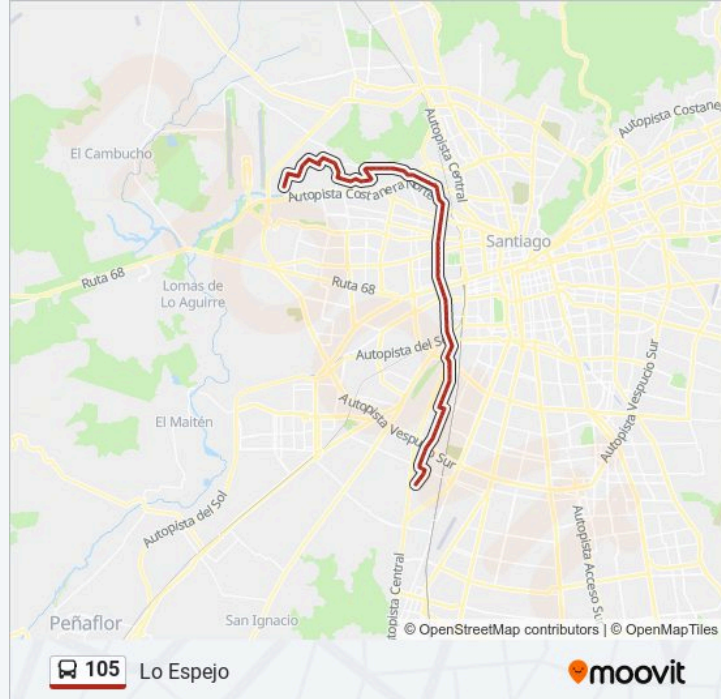

Pj38-Parada 3 / Salvador Gutiérrez - Walker Martínez

Pj1774-Parada 3 / Tropezón

Pj454-Parada 1 / Consultorio Andes

Pj455-Av. Coronel Robles / Esq. Edison

Pj41-Parada 5 / (M) Gruta De Lourdes

Pj42-Av. Apóstol Santiago / Esq. Compañía De Jesús

Pj43-Av. Apóstol Santiago / Esq. Nueva Imperial

Pj44-Av. Apóstol Santiago / Esq. Porto Seguro

Pi65-Av. General Velásquez / Esq. Buzo Sobenes

Pi66-Av. General Velásquez / Esq. Avenida Ecuador

Pi67-Parada 7 / (M) San Alberto Hurtado