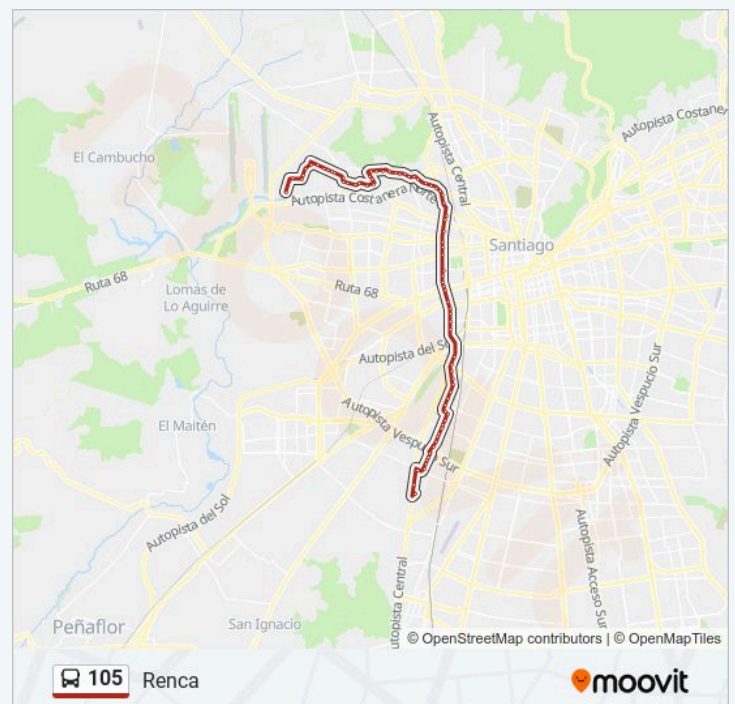

### Información de la línea 105 de Micro

**Dirección:** Renca

**Paradas:** 79

**Duración del viaje:** 104 min

**Resumen de la línea:**

Ph88-Raúl Silva Henríquez / Esq. Isla De Pascua

Ph89-Raúl Silva Henríquez / Esq. Centro América