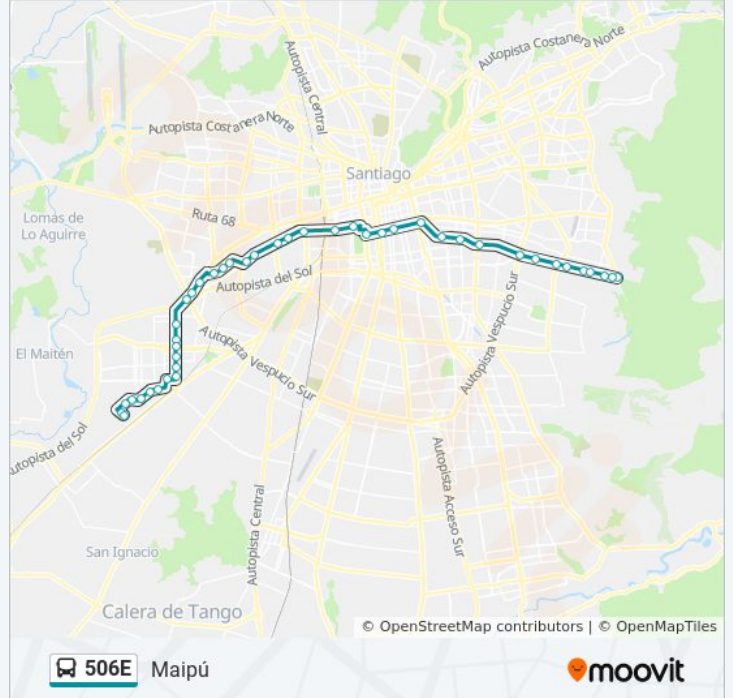

**Información de la línea 506E de micro****Dirección:** Maipú**Paradas:** 43**Duración del viaje:** 102 min**Resumen de la línea:**

Pi553-Parada 6 / 5 De Abril - Las Rejas

Pi6-Avenida 5 De Abril / Esq. Vista Hermosa

Pi253-Parada 3 / (M) Del Sol

Pi219-Avenida Los Pajaritos / Esq. Centenario

Pi221-Avenida Los Pajaritos / Esq. Maipú

Pi222-Parada 11 / (M) Plaza De Maipú

Pi420-Parada 1 / Ricardo Ayala - Pajaritos

Pi422-Parada 1 / Fernando Riesco - Pajaritos

Pi423-Parada 1 / Vicente Reyes - Pajaritos

Pi425-Nueva O'Higgins / Esq. Santa Elena

Pi561-A. Silva Carvallo / Esq. Los Diamantes

Pi563-A. Silva Carvallo / Esq. Monte Palomar

Pi161-A. Silva Carvallo / Esq. Sergio Silva Acuña

### Sentido: Peñalolén

45 paradas

[VER HORARIO DE LA LÍNEA](#)

Pi528-René Olivares / Esq. Los Olivares

Pi529-René Olivares / Esq. Avenida 4 Poniente

Pi167-René Olivares / Esq. Cabo De Hornos

Pi486-René Olivares / Esq. Faustino Sarmiento