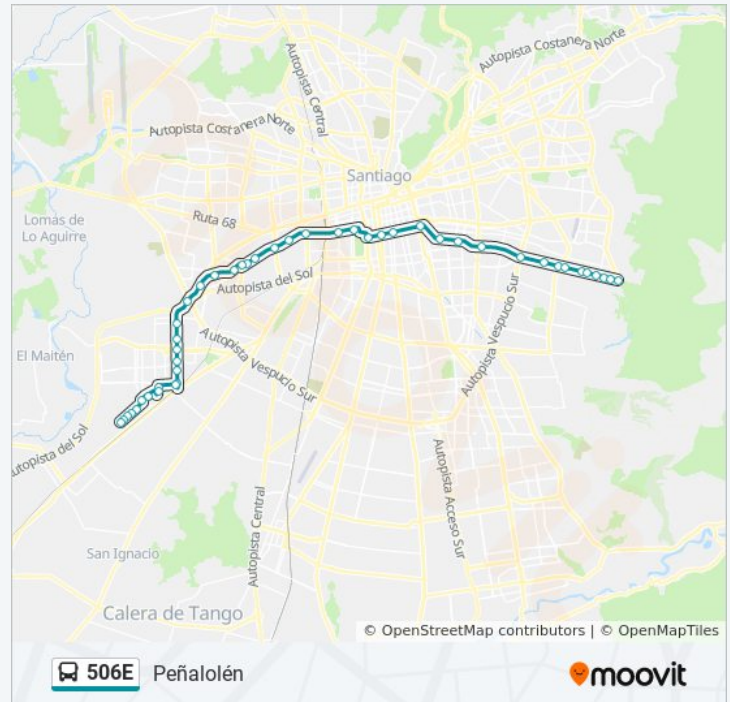

506E

Maipú

Ver En Modo Sitio Web

La línea 506E de micro (Maipú) tiene 2 rutas. Sus horas de operación los días laborables regulares son:

(1) a Maipú: 6:30 - 22:30(2) a Peñalolén: 5:30 - 22:10

Usa la aplicación Moovit para encontrar la parada de la línea 506E de micro más cercana y descubre cuándo llega la próxima línea 506E de micro

### Información de la línea 506E de micro

**Dirección:** Peñalolén

**Paradas:** 45

**Duración del viaje:** 112 min

**Resumen de la línea:**

Pd572-Parada 1 / Ictinos - Avenida Grecia

Pd1322-Parada 1 / Tobalaba - Avenida Grecia