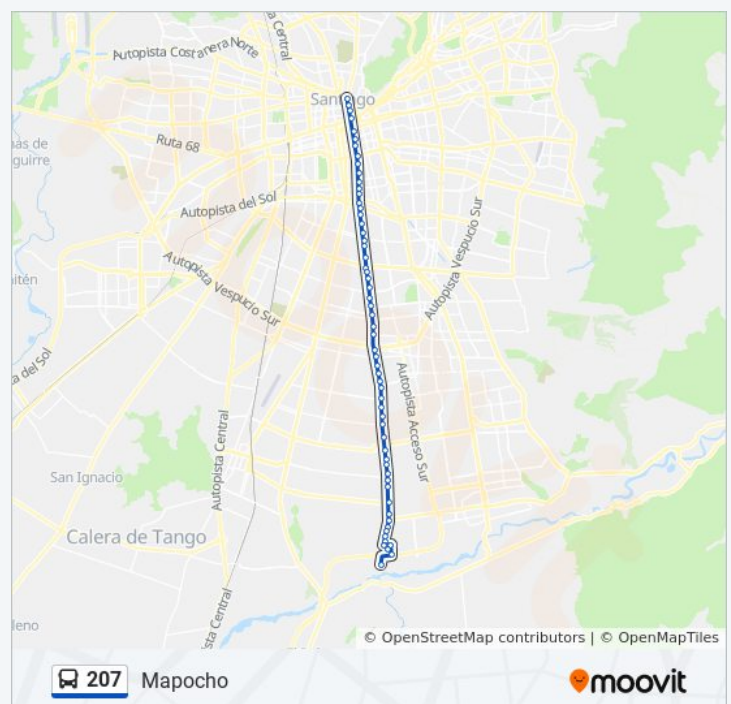

Pf1143-San Pedro / Esq. Isla Talcán

Pf600-San Pedro / Esq. Chiloé

Pf1142-El Ruiseñor / Esq. Quitalmahue

Pf1109-Quitalmahue / Esq. Aguas Abajo

Sentido: Mapocho

60 paradas

[VER HORARIO DE LA LÍNEA](#)

Pf1140-Camino El Retiro / Esq. Acceso-Sur Calet.-Sur

Pf1110-Quitalmahue / Esq. Aguas Abajo

Pf1124-El Ruiseñor / Esq. Chiloé

Pf1141-Chiloé / Esq. San Pedro

Pf586-San Pedro / Esq. Av. Santa Rosa

Pg1655-Avenida Santa Rosa / Esq. Quellón

Pf1123-Avenida Santa Rosa / Esq. Punta Chilén

Pf587-Avenida Santa Rosa / Esq. Curaco De Vélez

Pf116-Camino El Retiro / Esq. Apóstol Bartolomé

Pf117-Camino El Retiro / Esq. Apóstol Tomás

Pf1120-Parada 2 / Paradero 48 Santa Rosa

Pf120-Parada 2 / Paradero 47 Santa Rosa

Pf121-Parada 2 / Paradero 45 Santa Rosa

Pg190-Parada / Paradero 43 Santa Rosa

Pg191-Parada / Paradero 42 Santa Rosa

Pg192-Parada / Didascalio Santa María

Pg193-Parada 2 / Paradero 41 Santa Rosa

Pg194-Parada 2 / Parque Mapuhue

Pg195-Parada 4 / Paradero 38 Santa Rosa

Pg133-Parada 2 / Plaza De La Pintana

Pg134-Parada 4 / Paradero 35 Santa Rosa

Pg135-Parada 4 / Facultad De Veterinaria

Pg137-Parada 4 / Facultad De Agronomía

Horario de la línea 207 de micro

Mapocho Horario de ruta:

lunes	24 horas
martes	24 horas
miércoles	24 horas
jueves	24 horas
viernes	24 horas
sábado	24 horas
domingo	24 horas

Información de la línea 207 de micro

Dirección: Mapocho

Paradas: 60

Duración del viaje: 79 min

Resumen de la línea: