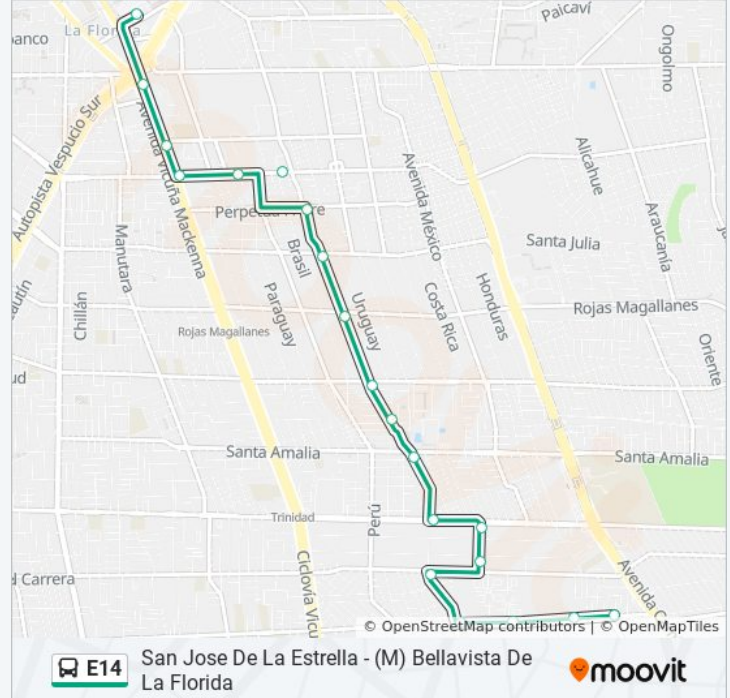

San Jose De La Estrella - (M) Bellavista De La Florida

[Ver En Modo Sitio Web](#)

La línea E14 de micro (San Jose De La Estrella - (M) Bellavista De La Florida) tiene 2 rutas. Sus horas de operación los días laborables regulares son:

Sentido: (M) B. De La Florida

25 paradas

[VER HORARIO DE LA LÍNEA](#)

Pe278-Diego Portales / Esq. Manuel Montt
Pe279-Diego Portales / Esq. Manuel Bulnes
Pe280-Parada 3 / Paradero 26 Av. La Florida
Pf11-Parada / Paradero 25 Av. La Florida
Pf12-Parada / Cementerio Parque El Prado
Pe281-Sn. José De La Estrella / Esq. Los Aprendices
Pe282-Sn. José De La Estrella / Esq. Ramón Vinay
Pe283-Sn. José De La Estrella / Esq. El Cristal
Pe284-Sn. José De La Estrella / Esq. Colombia
Pe565-Colombia / Esq. José Miguel Carrera
Pe439-El Pelicano / Esq. John Kennedy
Pe440-El Pelicano / Esq. Av. Trinidad-Oriente
Pe1353-Av. Trinidad Oriente / Esq. Colombia
Pe777-Colombia / Esq. Santa Amalia
Pe693-Colombia / Esq. José Silva Lastarria
Pe694-Colombia / Esq. Enrique Olivares
Pe576-Colombia / Esq. Rojas Magallanes
Pe577-Colombia / Esq. Santa Julia
Pe578-Colombia / Esq. Perpetua Freire

Información de la línea E14 de micro**Dirección:** (M) B. De La Florida**Paradas:** 25**Duración del viaje:** 32 min**Resumen de la línea:**

Pe778-Gerónimo De Alderete / Esq. Llaima

Pe779-Gerónimo De Alderete / Esq. Cristian

Pe780-Gerónimo De Alderete / Esq. Av.Vicuña Mackenna

Pe575-Parada 4 / (M) Vicente Valdés

Pe1441-Parada 12 / (M) Bellavista De La Florida

Pe1282-Parada / Est. Intermodal De La Florida

Sentido: San Jose De La Estrella