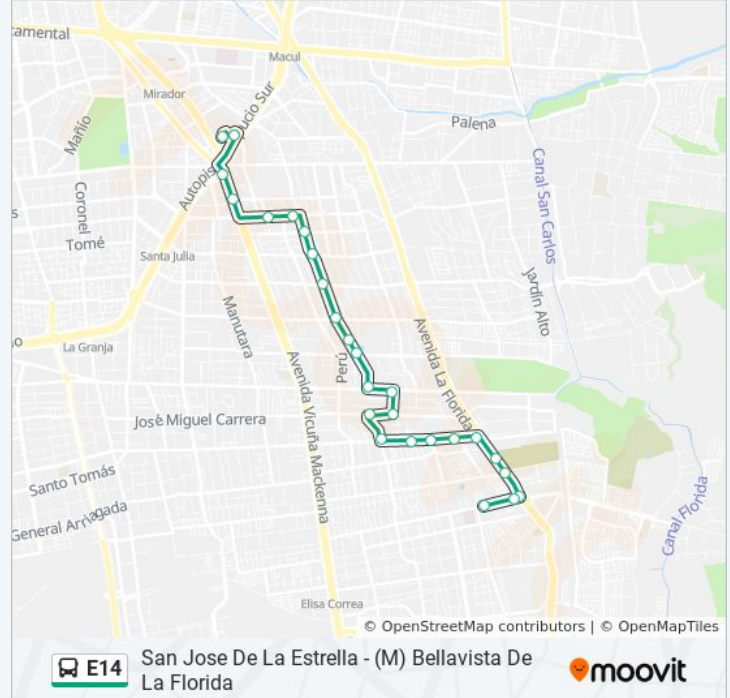

Pe652-Colombia / Esq. San Cristobal 5

Pe653-Colombia / Esq. Santa Amalia

Pe786-Colombia / Esq. Av. Trinidad-Oriente

Pe787-Av. Trinidad Oriente / Esq. El Pelicano

Pe1331-El Pelicano / Esq. José Miguel Carrera

Pe789-José Miguel Carrera / Esq. Los Gladiolos

Pe591-Colombia / Esq. Sn. José De La Estrella

Pe309-Sn. José De La Estrella / Esq. El Acero

Horario de la línea E14 de micro

San Jose De La Estrella Horario de ruta:

Paradas: 26

Duración del viaje: 32 min

Resumen de la línea:

Pe310-Sn. José De La.Estrella / Esq. Avenida México

Pe311-Sn. José De La.Estrella / Esq. Santa Inés

Pe312-Parada 3 / Paradero 23 Av. La Florida

Pe20-Parada / Cementerio Parque El Prado

Pe21-Parada / Paradero 25 Av. La Florida

Pe22-Parada 1 / Paradero 26 Av. La Florida

Pe313-Diego Portales / Esq. Cordillera

Pe314-Diego Portales / Esq. Delia Poniente

Los horarios y mapas de la línea E14 de micro están disponibles en un PDF en moovitapp.com. Utiliza [Moovit App](#) para ver los horarios de los autobuses en vivo, el horario del tren o el horario del metro y las indicaciones paso a paso para todo el transporte público en Santiago.