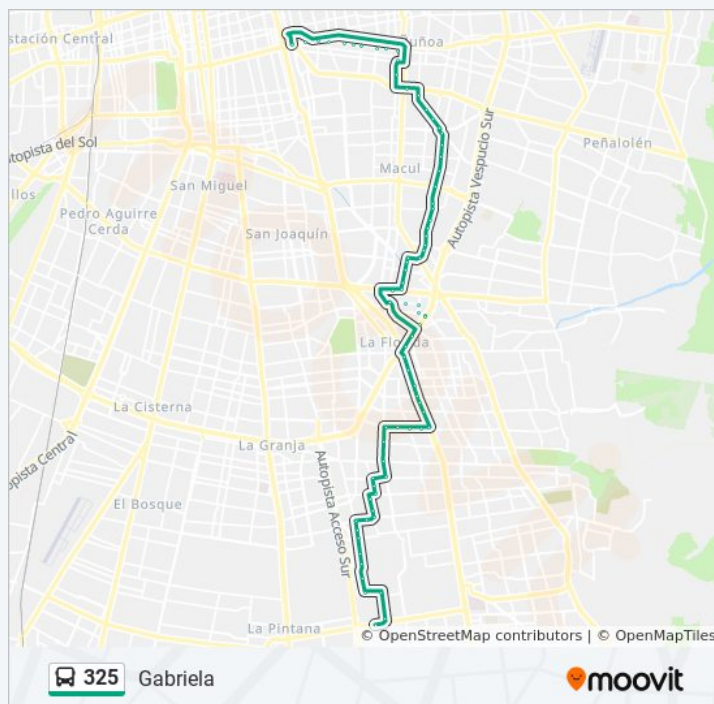

Pd902-Ramón Toro Ibáñez / Esq. Av. Departamental

Pd3-Av. Departamental / Esq. Froilán Roa

Pe479-Mirador Azul / Esq. Froilán Roa

## Información de la línea 325 de Micro

**Dirección:** Gabriela

**Paradas:** 76

**Duración del viaje:** 86 min

**Resumen de la línea:**

Pe819-Mirador Azul / Esq. Machu Pichu

Pe820-Mirador Azul / Esq. Nueva 1