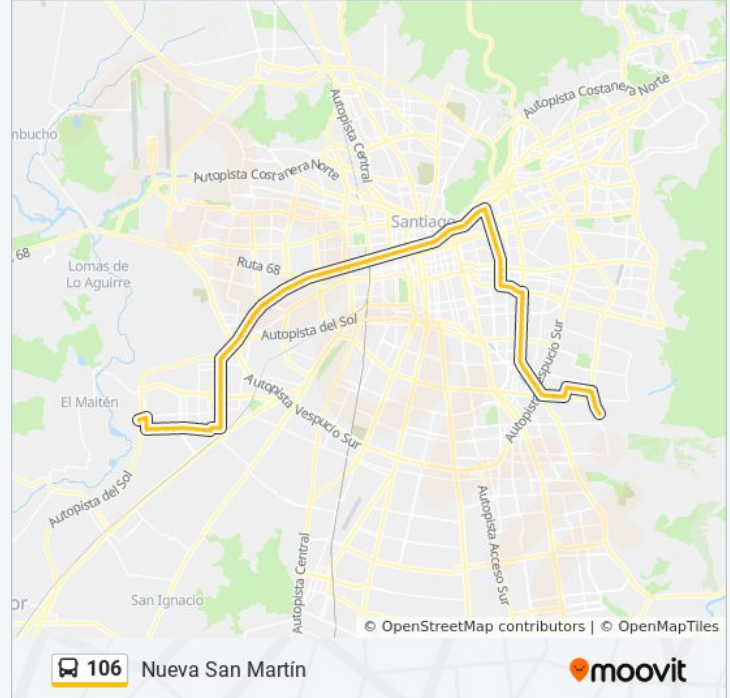

Pd89-Avenida Macul / Esq. Víctor Dgo. Silva

Pd1428-Avenida Macul / Esq. Nicanor Molinare

Pd90-Avenida Macul / Esq. Santa Cristina

Pd91-Parada 2 / Punta De Rieles

Pd92-Parada 2 / Muni. De Macul

Pd93-Avenida Macul / Esq. Los Olmos

Pd94-Avenida Macul / Esq. Los Espinos

Pd95-Parada 2 / Colegio San Marcos

Pd96-Av. José P. Alessandri / Esq. Los Alerces

Pd97-Av. José P. Alessandri / Esq. Las Encinas

Pd98-Parada / Utem Macul

Pd161-Parada 4 / Los Tres Antonios

Pd162-Parada 6 / (M) Est.Nacional

Pd163-Campos De Deportes / Esq. Los Pescadores

Pd164-Campos De Deportes / Esq. Av. Castillo Velasco

Pd165-Campos De Deportes / Esq. Av. Irarrázaval

Pd166-Antonio Varas / Esq. Av. Simón Bolívar

Pd167-Antonio Varas / Esq. Avenida Sucre

Pd168-Antonio Varas / Esq. Diagonal-Oriente

Pc45-Av. Antonio Varas / Esq. Los Capitanes

Pc46-Av. Antonio Varas / Esq. Vasconia

Pc47-Av. Antonio Varas / Esq. Av. Francisco Bilbao

Pc48-Parada / Campvs College

Pc49-Av. Antonio Varas / Esq. Av. Eliodoro Yáñez

Pc50-Parada / Hospital Calvo Mackenna

Pc51-Parada 4 / Biblioteca De Providencia

Pc192-Parada 2 / (M) Manuel Montt

Pc193-Parada 2 / Torres De Tajamar

Pc194-Parada 2 / (M) Salvador

Pc195-Parada 2 / Parque Balmaceda

Pc196-Parada 2 / Museo De Los Tajamares