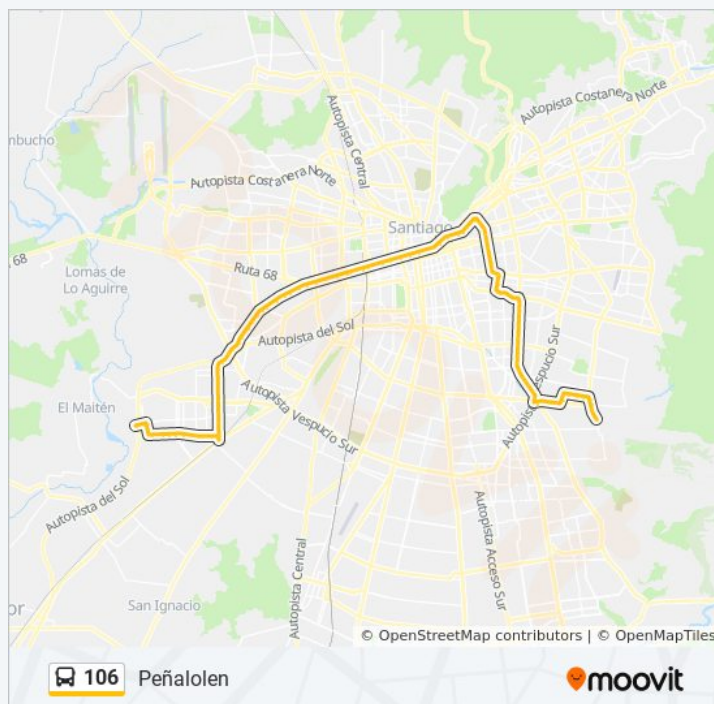

Información de la línea 106 de micro**Dirección:** Nueva San Martín**Paradas:** 103**Duración del viaje:** 140 min**Resumen de la línea:**

Pd89-Avenida Macul / Esq. Víctor Dgo. Silva

Pd1428-Avenida Macul / Esq. Nicanor Molinare

Pi378-Av. Nueva San Martín / Esq. La Fortuna

Pi379-Av. Nueva San Martín / Esq. Leopoldo Infante

Pi380-Av. Nueva San Martín / Esq. Av. Los Pajaritos

Pi565-Avenida Los Pajaritos / Esq. Cam. Melipilla

Pi1353-Parada 2 / Nueva O'Higgins - Pajaritos

Pi395-Parada / Paradero 6 Pajaritos

Pi396-Parada / Paradero 5 1/2 Pajaritos

Información de la línea 106 de micro

Dirección: Peñalolen

Paradas: 103

Duración del viaje: 156 min

Resumen de la línea:

Pi397-Parada / Paradero 5 Pajaritos