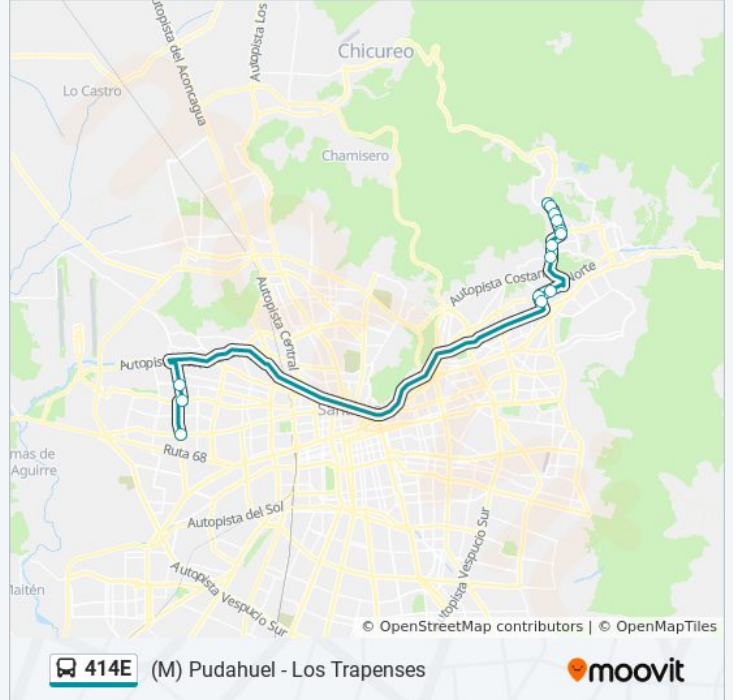

Pc1071-Sta. Teresa De Los Andes / Esq. Raimundo Larraín

Pc248-Avenida Vitacura / Esq. La Llavería

Pc250-Avenida Vitacura / Esq. Av. P. Hurtado-Norte

Pc251-Avenida Vitacura / Esq. Lo Gallo

Pc253-Avenida Vitacura / Esq. Carmen Fariña

Información de la línea 414E de micro**Dirección:** (M) Pudahuel**Paradas:** 18**Duración del viaje:** 67 min**Resumen de la línea:**

Sentido: Los Trapenses

14 paradas

[VER HORARIO DE LA LÍNEA](#)

- Pj1570-Parada 8 / (M) Pudahuel
- Pj194-Parada 1 / A. Alessandri - José J. Pérez
- Pj91-Huelén / Esq. Mapocho Sur
- Pc1085-Av. Padre Hurtado-Norte / Esq. Las Hualtatas
- Pc681-Av. Padre Hurtado-Norte / Esq. Avenida Vitacura
- Pc230-Avenida Vitacura / Esq. La Llavería
- Pc1063-Sta. Teresa De Los Andes / Esq. Gran Vía
- Pc939-Av. José Alcalde Délano / Esq. El Tranque
- Pc1228-Parada / Mall Los Trapenses
- Pc790-Camino Los Trapenses / Esq. El Overo
- Pc791-Camino Los Trapenses / Esq. Santa Blanca
- Pc792-Camino Los Trapenses / Esq. Camino Del Monje
- Pc793-Camino Los Trapenses / Esq. Valle Apacible
- Pc371-Parada 2 / Rotonda Caminos Real

Horario de la línea 414E de micro

Los Trapenses Horario de ruta:

lunes	5:30 - 9:12
martes	5:30 - 9:12
miércoles	5:30 - 9:12
jueves	5:30 - 9:12
viernes	5:30 - 9:12
sábado	Sin Servicio
domingo	Sin Servicio

Información de la línea 414E de micro

Dirección: Los Trapenses

Paradas: 14

Duración del viaje: 70 min

Resumen de la línea:

Los horarios y mapas de la línea 414E de micro están disponibles en un PDF en moovitapp.com. Utiliza [Moovit App](#) para ver los horarios de los autobuses en vivo, el horario del tren o el horario del metro y las indicaciones paso a paso para todo el transporte público en Santiago.