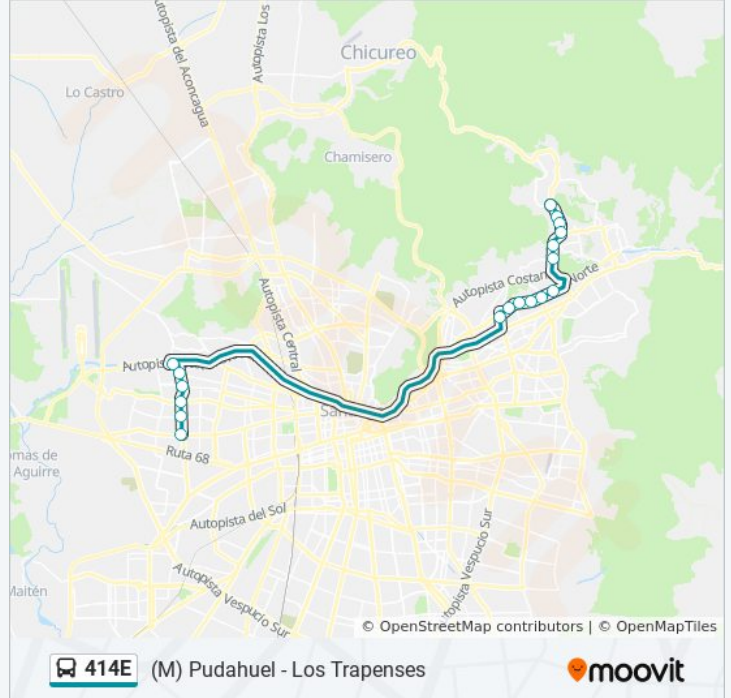

Pc372-Parada 1 / Rotonda Caminos Real

Pc772-Camino Los Trapenses / Esq. Santa Blanca

Pc773-Camino Los Trapenses / Esq. El Pelero

Pc774-Camino Los Trapenses / Esq. Av.Alcalde Délano

Pc943-Av. José Alcalde Délano / Esq. Manquehue-Oriente

Pc1071-Sta. Teresa De Los Andes / Esq. Raimundo Larraín

Pc248-Avenida Vitacura / Esq. La Llavería

Pc250-Avenida Vitacura / Esq. Av. P. Hurtado-Norte

Pc251-Avenida Vitacura / Esq. Lo Gallo

Pc253-Avenida Vitacura / Esq. Carmen Fariña

Información de la línea 414E de micro**Dirección:** (M) Pudahuel**Paradas:** 18**Duración del viaje:** 67 min**Resumen de la línea:**

Sentido: Los Trapenses

14 paradas

[VER HORARIO DE LA LÍNEA](#)

- Pj1570-Parada 8 / (M) Pudahuel
- Pj194-Parada 1 / A. Alessandri - José J. Pérez
- Pj91-Huelén / Esq. Mapocho Sur
- Pc1085-Av. Padre Hurtado-Norte / Esq. Las Hualtatas
- Pc681-Av. Padre Hurtado-Norte / Esq. Avenida Vitacura
- Pc230-Avenida Vitacura / Esq. La Llavería
- Pc1063-Sta. Teresa De Los Andes / Esq. Gran Vía
- Pc939-Av. José Alcalde Délano / Esq. El Tranque
- Pc1228-Parada / Mall Los Trapenses
- Pc790-Camino Los Trapenses / Esq. El Overo
- Pc791-Camino Los Trapenses / Esq. Santa Blanca
- Pc792-Camino Los Trapenses / Esq. Camino Del Monje
- Pc793-Camino Los Trapenses / Esq. Valle Apacible
- Pc371-Parada 2 / Rotonda Caminos Real

Información de la línea 414E de micro

Dirección: Los Trapenses

Paradas: 14

Duración del viaje: 70 min

Resumen de la línea:

Los horarios y mapas de la línea 414E de micro están disponibles en un PDF en moovitapp.com. Utiliza [Moovit App](#) para ver los horarios de los autobuses en vivo, el horario del tren o el horario del metro y las indicaciones paso a paso para todo el transporte público en Santiago.