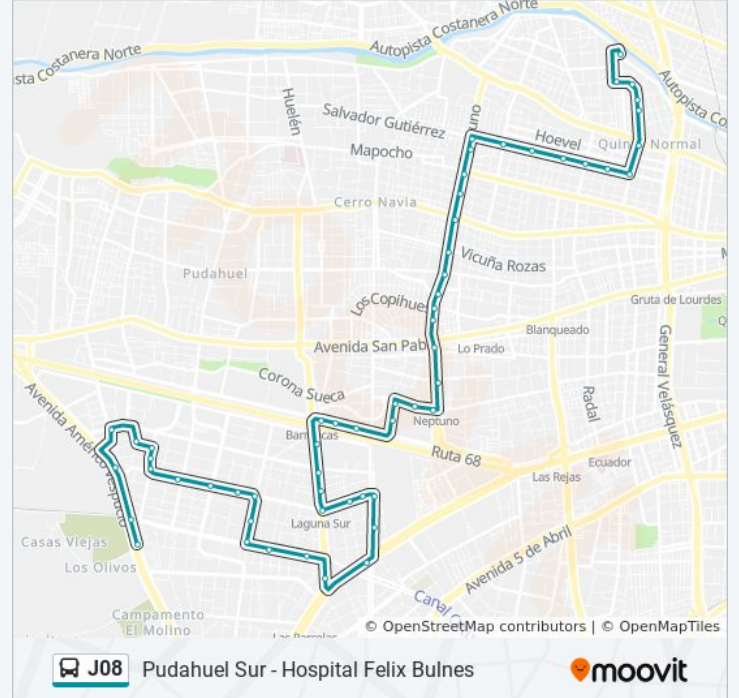

Pi526-Avenida Las Torres / Esq. Pedro Lucio Cuadra

Pi527-Avenida Las Torres / Esq. Avenida Laguna-Sur

Pj1735-Avenida Laguna Sur / Esq. Reina Sofía

Pj245-Avenida Laguna Sur / Esq. Escri. Pedro Prado

Pj246-Parada 4 / (M) Laguna Sur

Pj1685-Av. Teniente Cruz / Esq. Los Halcones

Pi747-Av. Teniente Cruz / Esq. Avenida La Travesía

Pi748-Av. Teniente Cruz / Esq. Claudio Arrau

Pi749-Parada 5 / (M) Barrancas

Pi750-Av. Gral. Oscar Bonilla / Esq. Chicago

Pi751-Av. Gral. Oscar Bonilla / Esq. Búfalo

Pj858-General Juan Buendía / Esq. Princeton

Pj859-General Juan Buendía / Esq. Avenida Dorsal

Pj860-Avenida Dorsal / Esq. La Independencia

Pj861-Parada 5 / (M) Neptuno

Pj862-Neptuno / Esq. Territorio Antártico

Pj1586-Parada 10 / (M) San Pablo

Pj559-Neptuno / Esq. Yolanda

Pj560-Neptuno / Esq. Los Copihues

Pj561-Neptuno / Esq. Av. San Francisco

Pj562-Neptuno / Esq. Camino De Loyola

Pj563-Neptuno / Esq. Vicuña Rozas

Pj564-Neptuno / Esq. Av. José J. Pérez

Pj565-Neptuno / Esq. P. Lorenzo Eiting

Pj566-Neptuno / Esq. Avenida Mapocho

Pj567-Neptuno / Esq. Manantiales

Pj568-Neptuno / Esq. Salvador Gutiérrez

Pj274-Salvador Gutiérrez / Esq. Samuel Izquierdo

Pj275-Salvador Gutiérrez / Esq. Catamarca

Pj276-Salvador Gutiérrez / Esq. Jujuy