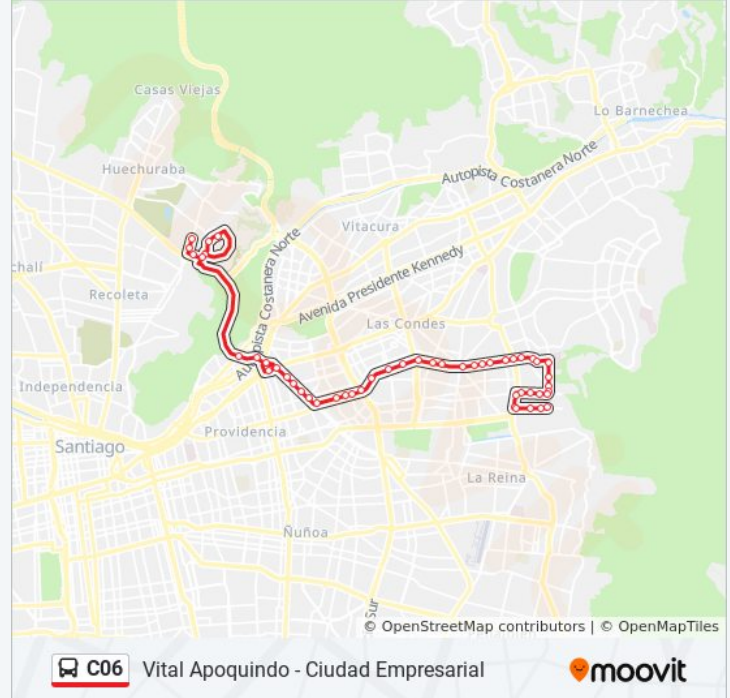

Pc544-Av. Cristóbal Colón / Esq. Río Guadiana

Pc545-Av. Cristóbal Colón / Esq. Imperial

Pc546-Av. Cristóbal Colón / Esq. Guernica

Pc547-Parada 4 / Rotonda Atenas

Pc548-Av. Cristóbal Colón / Esq. Piacenza

Pc549-Av. Cristóbal Colón / Esq. H. De Magallanes

Pc550-Av. Cristóbal Colón / Esq. Av. Manquehue-Sur

Pc551-Av. Cristóbal Colón / Esq. Domingo Bondi

Pc552-Av. Cristóbal Colón / Esq. Sebastián Elcano

Pc553-Av. Cristóbal Colón / Esq. Martín A. Pinzón

Pc554-Av. Cristóbal Colón / Esq. Av. A. Vespucio-Sur

Pc699-Av. Cristóbal Colón / Esq. Alicante

Pc555-Av. Cristóbal Colón / Esq. Málaga

Pc556-Av. Cristóbal Colón / Esq. Alcántara

Pc557-Parada 4 / (M) Cristóbal Colón

Pc391-Avenida Tobalaba / Esq. Martín De Zamora

Pc392-Avenida Tobalaba / Esq. Carmen Sylva

Pc394-Avenida Tobalaba / Esq. Avenida El Bosque

Pc1107-Parada 6 / (M) Tobalaba

Pc155-Parada 1 / (M) Tobalaba

Pc1216-Tajamar / Esq. Avenida Vitacura

Pc1227-Nueva Tajamar / Esq. Av. Andrés Bello

Pc1145-El Cerro / Esq. Los Conquistadores

Pb1561-Avenida Del Parque / Esq. Av. Del Valle

Pb1562-Avenida Del Parque / Esq. Av. Santa Clara

Pb1560-Avenida Del Parque / Esq. Avenida Del Cóndor

Pb104-Avenida Del Parque / Esq. Rinconada El Salto

Pb1580-Parada 4 / Palacio Riesco

Pb765-El Salto / Esq. Av. Santa Clara