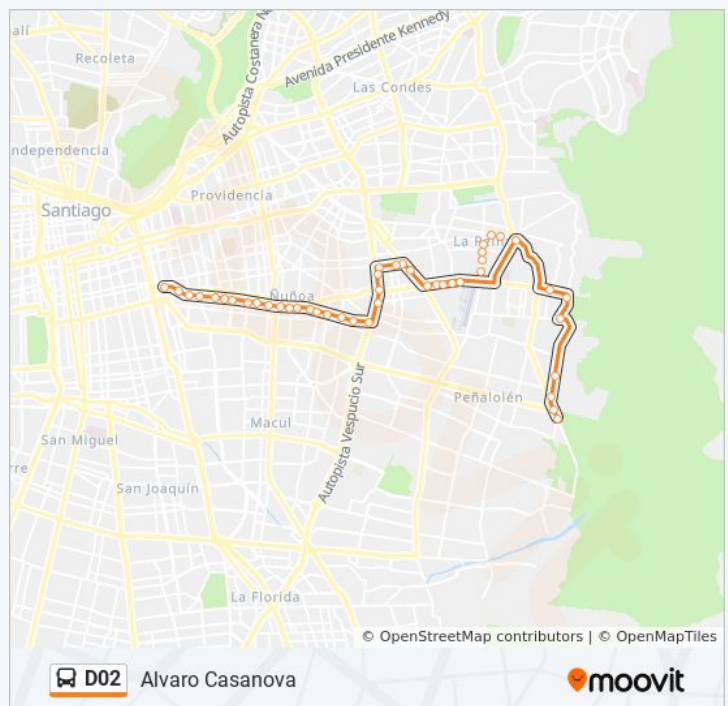

Información de la línea D02 de micro

Dirección: Alvaro Casanova

Paradas: 45

Duración del viaje: 59 min

Resumen de la línea:

Pd746-Carlos Ossandón / Esq. José Zapiola
Cortez

Pd747-Carlos Ossandón / Esq. Simon González