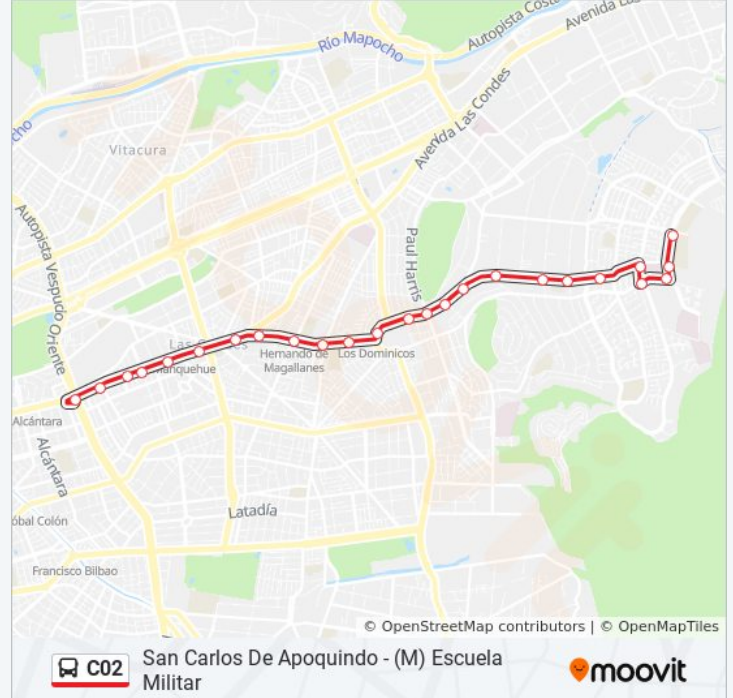

Dirección: San Carlos De Apoquindo

Paradas: 25

Duración del viaje: 31 min

Resumen de la línea:

Pc630-Camino El Alba / Esq. Camino Otoñal

Pc1049-Parada / Paseo Los Dominicos

Pc633-Sn. C. De Apoquindo / Esq. General Blanche

Pc634-Parada 4 / Sn C. De Apoquindo - Gral. Blanche

Pc635-General Blanche / Esq. Avenida La Plaza

Pc636-Avenida La Plaza / Esq. Camino El Alba

Pc637-Avenida La Plaza / Esq. Circun. Las Flores

Los horarios y mapas de la línea C02 de micro están disponibles en un PDF en moovitapp.com. Utiliza [Moovit App](#) para ver los horarios de los autobuses en vivo, el horario del tren o el horario del metro y las indicaciones paso a paso para todo el transporte público en Santiago.