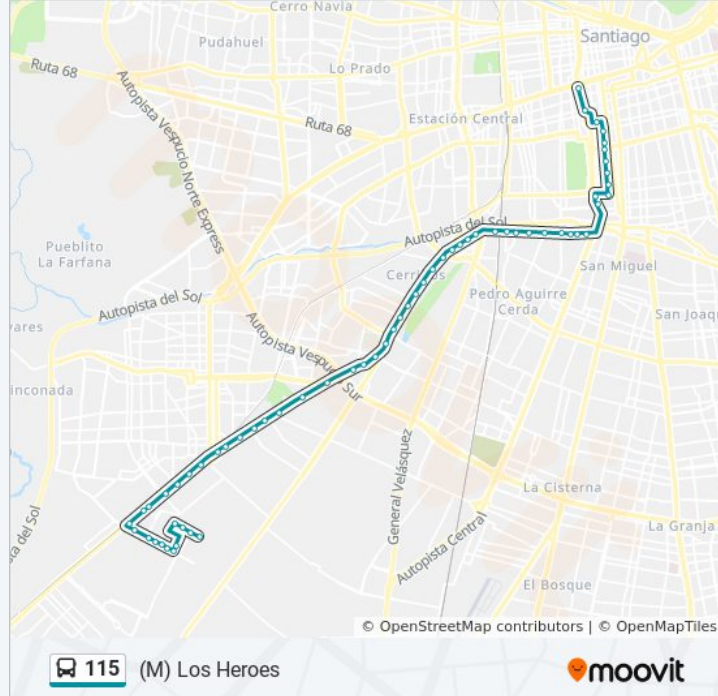

Camino A Melipilla 11475

Pi284-Camino A Melipilla / Esq. Los Yacimientos

Pi285-Parada / Pizarreño

Pi286-Camino A Melipilla / Esq. Pitágoras

Pi287-Parada / Empresa Bata

Pi1326-Parada 3 / Liceo Maipú

Pi118-Parada 2 / Villa Sta. Adela

Pi119-Parada 2 / Miguel Socías

Pi120-Parada 2 / El Mirador

Pi1631-Parada 2 / Colegio Don Orione

Pi1630-Parada 2 / Lo Errázuriz - P. Aguirre Cerda

Pi1629-Av. Pedro Aguirre Cerda / Esq. Salomón Sack

Pi1628-Parada / Centro Cívico Cerrillos

Pi1627-Parada / P. Aguirre Cerda Altura Del 5800

Pi1626-Parada / Comando Logístico Fach

Pi1625-Parada / Museo Aeronáutico

Pi1623-Parada 4 / (M) Cerrillos

Pi1320-Parada 7 / (M) Cerrillos

Pi288-Avenida Buzeta / Esq. Avenida 5

Pi1319-Avenida Buzeta / Esq. Avenida 3

3924 Buzeta

Ph94-Parada 1 / (M) Lo Valledor

Ph95-Av. Alc. Carlos Valdovinos / Esq. Central Nino García

Ph96-Av. Alc. Carlos Valdovinos / Esq. Valenzuela Llanos

Ph97-Av. Alc. Carlos Valdovinos / Esq. Belén

Ph1472-Av. Alc. Carlos Valdovinos / Esq. Av. Clotario Blest

Ph98-Parada 1 / (M) P. Aguirre Cerda

Ph99-Av. Alc. Carlos Valdovinos / Esq. Panamericana 2

Ph100-Av. Alc. Carlos Valdovinos / Esq. Juan De Bastidas

Ph101-Av. Alc. Carlos Valdovinos / Esq. Los