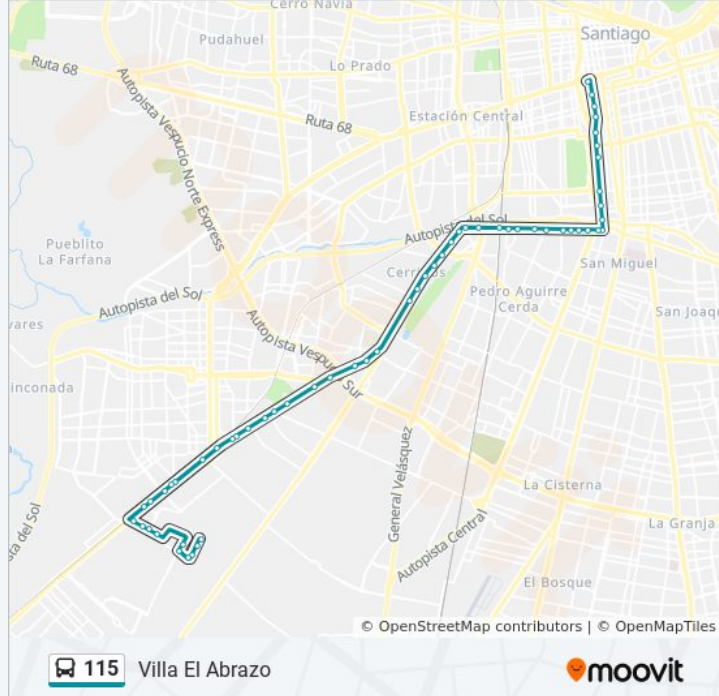

### Información de la línea 115 de micro

**Dirección:** Villa El Abrazo

**Paradas:** 61

**Duración del viaje:** 60 min

**Resumen de la línea:**

Ph105-Av. Alc. Carlos Valdovinos / Esq. Urzúa

Ph106-Parada 2 / (M) P. Aguirre Cerda

Pi290-Parada / Empresa Bata

Pi1839-Parada / Easy Camino Melipilla

Pi291-Camino A Melipilla / Esq. Avenida Lo  
Espejo

Pi292-Parada / Pizarreño

11249-11539 Camino A Melipilla

Pi294-Camino A Melipilla / Esq. Cerro Sombrero