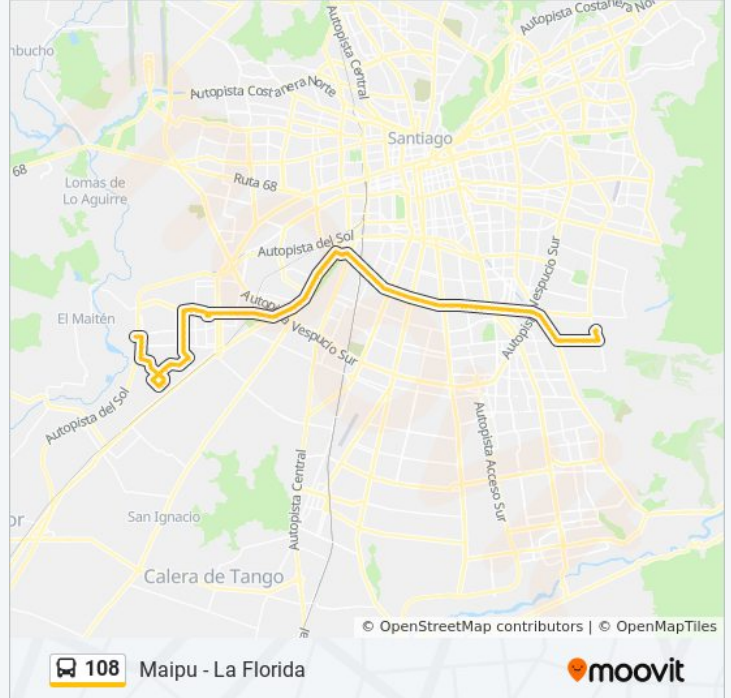

Pi89-Avenida 4 Poniente / Esq. Av. González Videla

Pi1846-Pdte. G. Videla / Esq. Cerro Blanco

Pi1844-Pdte. G. Videla / Esq. Chipana

**Horario de la línea 108 de micro**

La Florida Horario de ruta:

lunes	01:00 - 23:30
martes	01:00 - 23:30
miércoles	01:00 - 23:30
jueves	01:00 - 23:30
viernes	01:00 - 23:30
sábado	01:00 - 23:30
domingo	05:30 - 23:30

**Información de la línea 108 de micro****Dirección:** La Florida**Paradas:** 97**Duración del viaje:** 116 min**Resumen de la línea:**

Pi92-A. Silva Carvallo / Esq. Pdte. J.M Balmaceda

Pi93-A. Silva Carvallo / Esq. Avenida 3 Poniente

Pi1370-Parada 1 / Portal Maipú

Pi112-Av. Esquina Blanca / Esq. Avenida Las Torres

Pi114-Av. Esquina Blanca / Esq. Los Tilos

Pi115-Parada / Plaza Zaror

Pi116-Parada 1 / Liceo Maipú

Pi118-Parada 2 / Villa Sta. Adela

Pi119-Parada 2 / Miguel Socías

Pi120-Parada 2 / El Mirador

Pi1631-Parada 2 / Colegio Don Orione

Pi1630-Parada 2 / Lo Errázuriz - P. Aguirre Cerda

Pi1629-Av. Pedro Aguirre Cerda / Esq. Salomón Sack

Pi1628-Parada / Centro Cívico Cerrillos