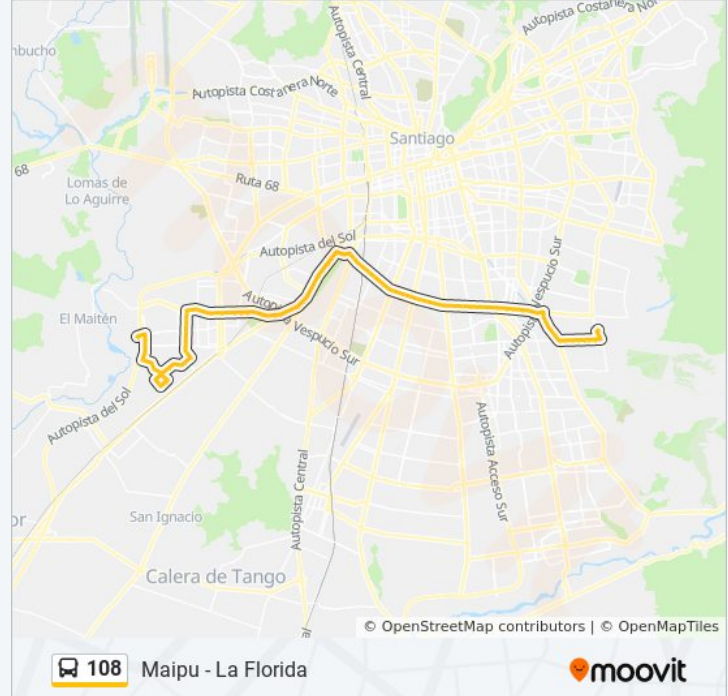

Pe1383-Avenida La Florida / Esq. Los Cardenales

Pe30-Avenida La Florida / Esq. Los Aralios

Pe31-Parada / Liceo Técnico La Florida

Pe32-Parada / Centro De Salud La Florida

Pe33-Calle A / Esq. Av. Departamental

Pd1444-Parada / Estación De Buses (M) Macul - Poniente

Pd1-Av. Departamental / Esq. F. González Urzúa

Pd2-Av. Departamental / Esq. Ramón Toro Ibáñez

Pd1161-Av. Departamental / Esq. E. Fernández

Pd4-Parada / Estadio Monumental

Pd904-Parada 2 / (M) Pedrero

Ph23-Parada / Persa Dapartamental

Ph24-Av. Departamental / Esq. Vecinal

Ph1455-Av. Departamental / Esq. Av. Las Industrias

Ph26-Av. Departamental / Esq. Pintor Murillo

Ph27-Av. Departamental / Esq. Juan Griego

Ph28-Parada / Infocap

Ph29-Parada 2 / Departamental - Santa Rosa

Ph30-Av. Departamental / Esq. Montreal

Ph31-Av. Departamental / Esq. Montreal

Ph32-Av. Departamental / Esq. San Francisco

Ph33-Av. Departamental / Esq. Chiloé

Ph34-Parada 1 / (M) Departamental

Ph35-Av. Departamental / Esq. San Jerónimo

Ph36-Av. Departamental / Esq. Gauss

Ph37-Av. Departamental / Esq. Monja Alférez

Ph38-Av. Departamental / Esq. Delta

Ph1453-Av. Departamental / Esq. Alcibiades

Ph39-Av. Departamental / Esq. Club Hípico

Ph40-Av. Departamental / Esq. Félix Mendelssohn