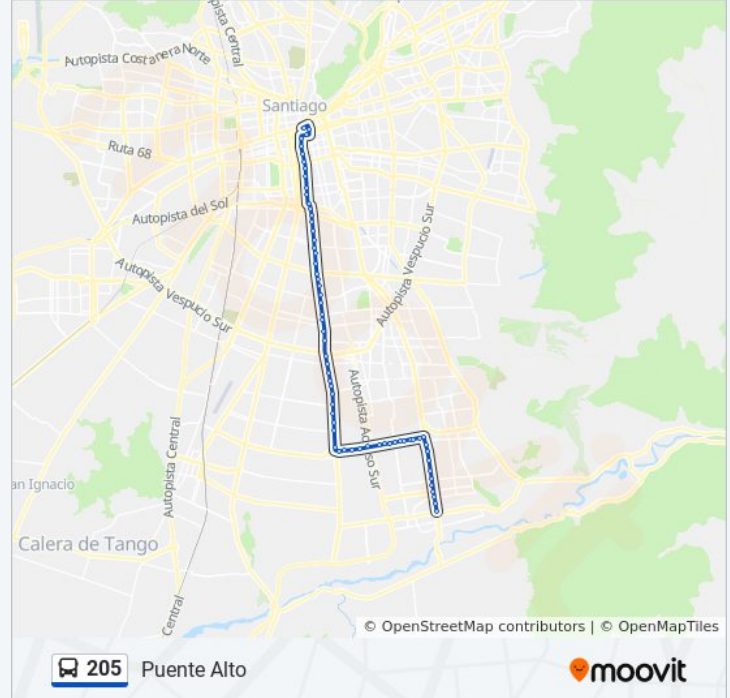

Pf71-Avenida Gabriela / Esq. Creta

Pf72-Avenida Gabriela / Esq. De Los Metales

Pf852-Avenida Gabriela / Esq. Ejército Libertador

Pf73-Avenida Gabriela / Esq. Los Retamos

Pf74-Avenida Gabriela / Esq. J. De Dios
Malebrán

Pf75-Avenida Gabriela / Esq. Rimbaud

Pf76-Parada / Col. Sta. María De La Cordillera

Pf77-Avenida Gabriela / Esq. Calle 1

Pf78-Parada 7 / Paradero 31 Av.Vicuña
Mackenna

Pf79-Parada 1 / Paradero 32 Av.Vicuña
Mackenna

Pf80-Parada 1 / Paradero 33 Av.Vicuña
Mackenna

Pf81-Parada / (M) Protectora De La Infancia

Pf83-Parada 1 / Muni.Puente Alto

Pf84-Parada 1 / Paradero 37 Av.Vicuña
Mackenna

Pf85-Parada 3 / (M) Las Mercedes

Pf86-Parada 1 / Paradero 38 Av.Vicuña
Mackenna

Información de la línea 205 de micro

Dirección: Santiago

Paradas: 63

Duración del viaje: 89 min

Resumen de la línea:

Mackenna

Pf105-Parada 6 / Paradero 31 Av.Vicuña
Mackenna

Pf106-Avenida Gabriela / Esq. Apolo