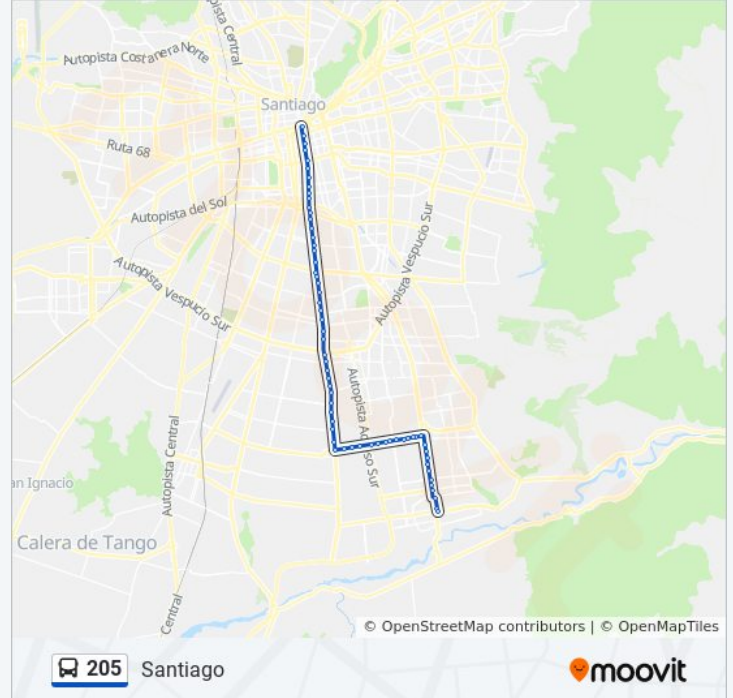

Mackenna

Pf105-Parada 6 / Paradero 31 Av.Vicuña
Mackenna

Pf106-Avenida Gabriela / Esq. Apolo

Pf853-Parada / Col. Sta. María De La Cordillera

Pf107-Avenida Gabriela / Esq. Junquillar-
Poniente

Pf108-Avenida Gabriela / Esq. J. De Dios
Malebrán

Pf109-Avenida Gabriela / Esq. Ejército Libertador

Pf110-Avenida Gabriela / Esq. De Las Lunas

Pf111-Avenida Gabriela / Esq. Vicuña

Pf112-Avenida Gabriela / Esq. 4 Oriente

Pf113-Avenida Gabriela / Esq. 4 Oriente

Pg129-Parada / Colegio Nueva Nazaret

Pg130-Avenida Gabriela / Esq. Avenida Juanita

Pg131-Parada / Paradero 3 Gabriela

Pg132-Parada 4 / Paradero 37 Santa Rosa

Pg133-Parada 2 / Plaza De La Pintana

Pg134-Parada 4 / Paradero 35 Santa Rosa

Pg135-Parada 4 / Facultad De Veterinaria

Pg137-Parada 4 / Facultad De Agronomía

Pg1666-Parada 2 / Paradero 31 Santa Rosa

Pg1662-Parada 2 / Santo Tomás - Santa Rosa

Pe1312-Parada 4 / Paradero 30 Santa Rosa

Pe1313-Parada 4 / Hospital Padre Hurtado

Pe1311-Parada 4 / Paradero 28 Santa Rosa

Pe64-Parada 2 / Paradero 27 Santa Rosa

Pe65-Parada 3 / (M) Santa Rosa

Pe115-Parada 2 / Paradero 23 Santa Rosa

Pe116-Parada 4 / Paradero 22 Santa Rosa

Pe117-Parada 2 / Paradero 20 Santa Rosa

Pe118-Parada 2 / Paradero 19 Santa Rosa

Pe119-Parada 2 / Paradero 18 Santa Rosa