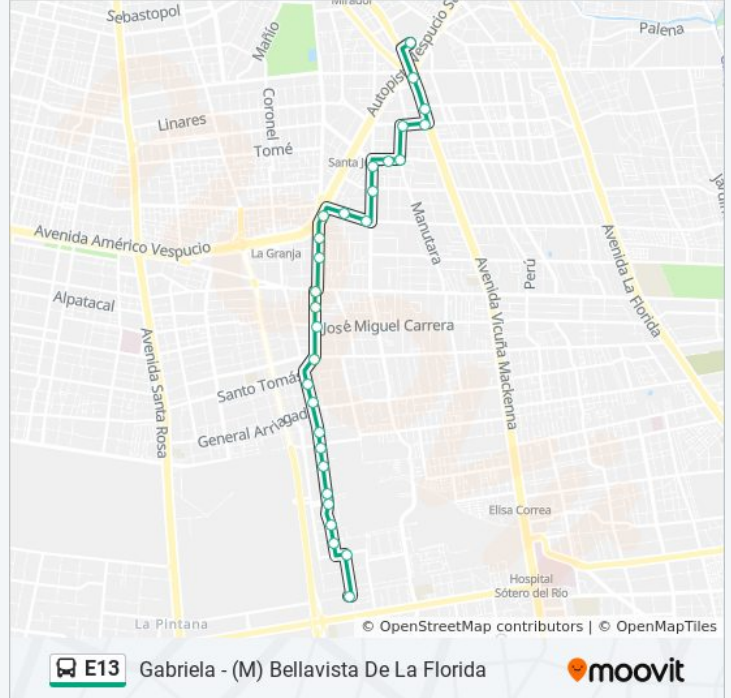

Sentido: (M) B. De La Florida

29 paradas

[VER HORARIO DE LA LÍNEA](#)

Pf1010-Rosa Ester / Esq. Los Cipreses

Pf869-Los Cipreses / Esq. Cabo Leones

Pf317-Bahía Catalina / Esq. Psje. Cabo De Hornos

Pf164-Bahía Catalina / Esq. Jazmín De La India

Pe1396-Punta Arenas / Esq. Isla Riveros

Pe1395-Punta Arenas / Esq. Isla Campana

Pe179-Av. Américo Vespucio / Esq. Dr. Sótero Del Río

Pe195-Dr. Sótero Del Río / Esq. Los Clarines

Horario de la línea E13 de micro

Pe196-Dr. Sótero Del Río / Esq. Av. Santa Raquel

Pe99-Avenida Santa Raquel / Esq. Rojas Magallanes

Pe100-Avenida Santa Raquel / Esq. Pasaje Lonquimay

Pe755-Santa Julia / Esq. Lircay

Pe756-Santa Julia / Esq. Manutara

Sentido: Gabriela

35 paradas

[VER HORARIO DE LA LÍNEA](#)

Pe1282-Parada / Est. Intermodal De La Florida

Pe1304-Parada 3 / (M) Vicuña Mackenna

Pe523-Parada 10 / (M) Bellavista De La Florida

Pe524-Parada 3 / (M) Vicente Valdés