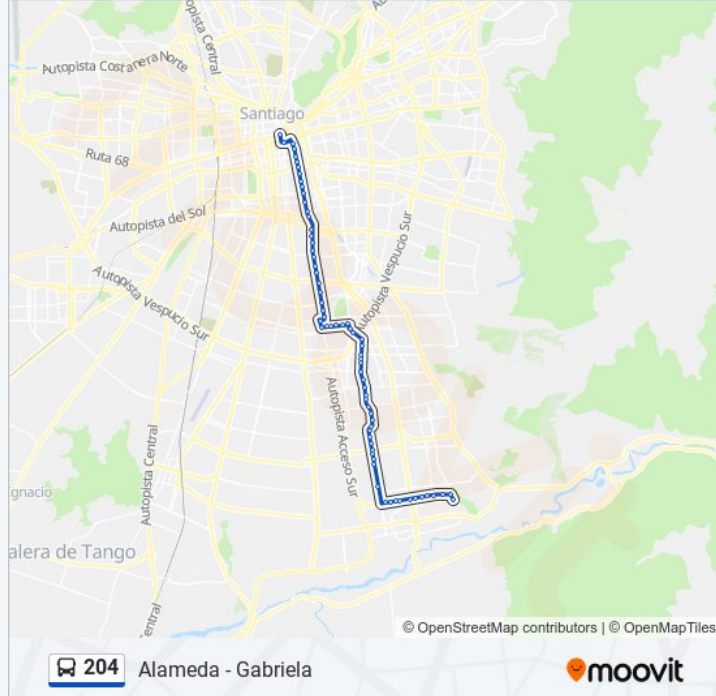

**Información de la línea 204 de Micro****Dirección:** Alameda**Paradas:** 69**Duración del viaje:** 80 min**Resumen de la línea:**

Gabriela

Pf65-Av. Ejército Libertador / Esq. Pedro Núñez F.

Pf66-Av. Ejército Libertador / Esq. Bahía Fitz Roy

Pe96-Avenida Santa Raquel / Esq. Avenida  
Trinidad

Pe97-Avenida Santa Raquel / Esq. Santa Amalia

Pe222-Avenida Santa Raquel / Esq. Pasaje El  
Quisco

Pe98-Avenida Santa Raquel / Esq. Dr. Sótero Del  
Rio

Pe99-Avenida Santa Raquel / Esq. Rojas  
Magallanes

Pe100-Avenida Santa Raquel / Esq. Pasaje  
Lonquimay

Pe101-Parada / Hogar De María

Pe661-Santa Julia / Esq. Punta Arenas

Pe1349-Linares / Esq. Calbuco

Pe103-Linares / Esq. Cañete

Pe104-Linares / Esq. Coronel

Pe105-Linares / Esq. Lota

Pe106-Linares / Esq. Quilpué

Pe107-Linares / Esq. La Serena

Pe108-La Serena / Esq. Yungay

Pe109-Av. Las Industrias / Esq. 28 Oriente

Pe110-Parada 2 / Consultorio Padre Esteban