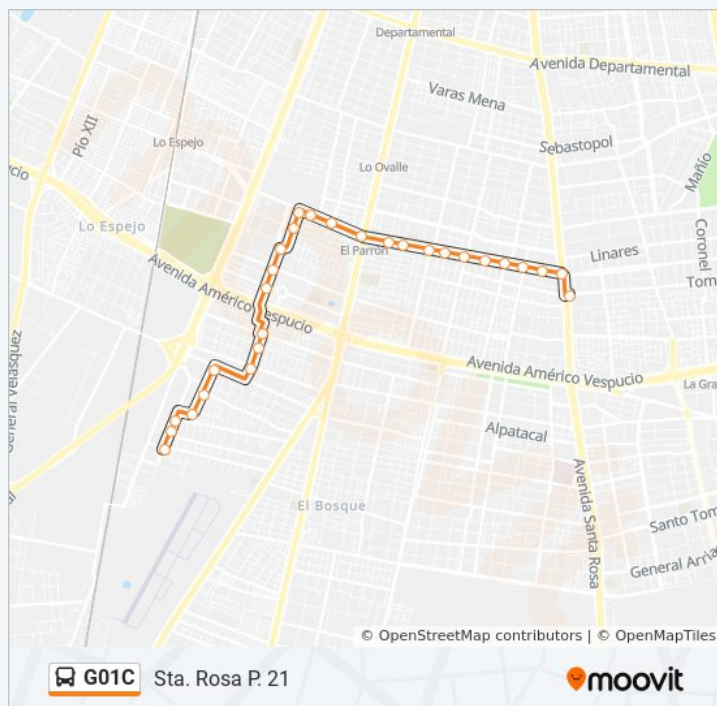

## La Vara - Santa Rosa Parad. 21

[Usa La App](#)

La línea G01C de micro (La Vara - Santa Rosa Parad. 21) tiene 2 rutas. Sus horas de operación los días laborables regulares son:

(1) a La Vara: 05:30 - 20:18(2) a Sta. Rosa P. 21: 05:30 - 20:18

**Información de la línea G01C de micro****Dirección:** La Vara**Paradas:** 40**Duración del viaje:** 44 min**Resumen de la línea:**

Pg679-Cdte. Andrés Soza / Esq. Trinidad Ramírez

Pg416-Trinidad Ramírez / Esq. Los Nogales

Pg478-El Parrón / Esq. Juan Antonio Ríos

Pg479-Parada 5 / Paradero 21 Santa Rosa

Pe676-Tomé / Esq. Calle 4

**Dirección:** Sta. Rosa P. 21

**Paradas:** 35

**Duración del viaje:** 43 min

**Resumen de la línea:**