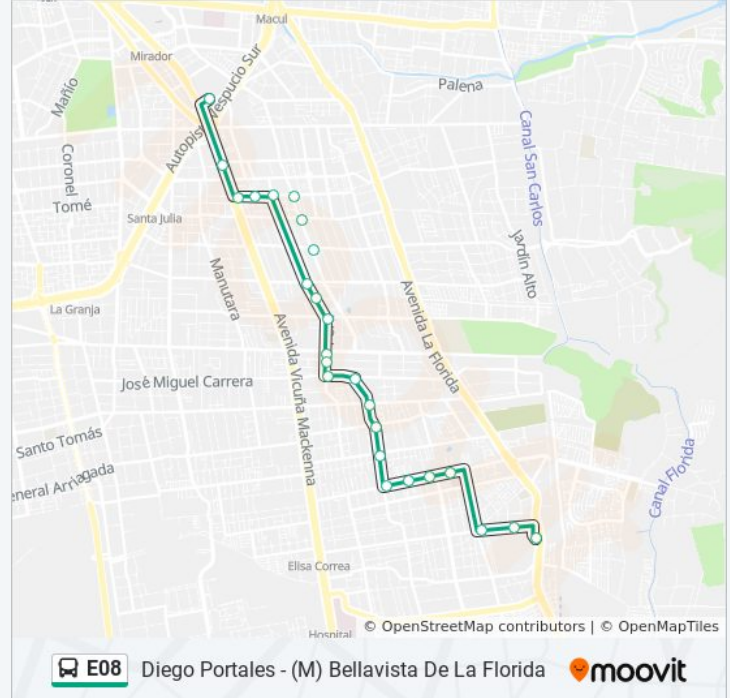

Pe1340-Perpetua Freire / Esq. Perú

Pe573-Perpetua Freire / Esq. Santa Cruz

Pe1270-Parada 5 / Paradero 16 Av.Vicuña Mackenna

Pe151-Parada 2 / (M) Vicente Valdés

Pe1282-Parada / Est. Intermodal De La Florida

Sentido: Diego Portales

28 paradas

[VER HORARIO DE LA LÍNEA](#)

Pe1282-Parada / Est. Intermodal De La Florida

Pe1304-Parada 3 / (M) Vicuña Mackenna

Pe523-Parada 10 / (M) Bellavista De La Florida

Pe524-Parada 3 / (M) Vicente Valdés

Pe580-Parada 4 / Paradero 16 Av.Vicuña Mackenna

Pe581-Perpetua Freire / Esq. Riquelme

Pe582-Perpetua Freire / Esq. Perú

Pe864-Perpetua Freire / Esq. Colombia

Pe596-Colombia / Esq. Santa Julia

Pe597-Colombia / Esq. Enrique Olivares

Pe1374-Perú / Esq. Río Danubio

Pe1283-Perú / Esq. Río Paraná

Pe1279-Perú / Esq. Santa Amalia

Pe588-Perú / Esq. Av. Trinidad-Oriente

Pe589-Perú / Esq. José Miguel Carrera

Pe590-José Miguel Carrera / Esq. Colombia

Pe591-Colombia / Esq. Sn. José De La Estrella

Pe592-Colombia / Esq. San Pedro

Horario de la línea E08 de micro

Diego Portales Horario de ruta:

lunes	5:30 - 23:40
martes	5:30 - 23:40
miércoles	5:30 - 23:40
jueves	5:30 - 23:40
viernes	5:30 - 23:40
sábado	5:30 - 23:40
domingo	5:30 - 23:40

Información de la línea E08 de micro

Dirección: Diego Portales

Paradas: 28

Duración del viaje: 30 min

Resumen de la línea: