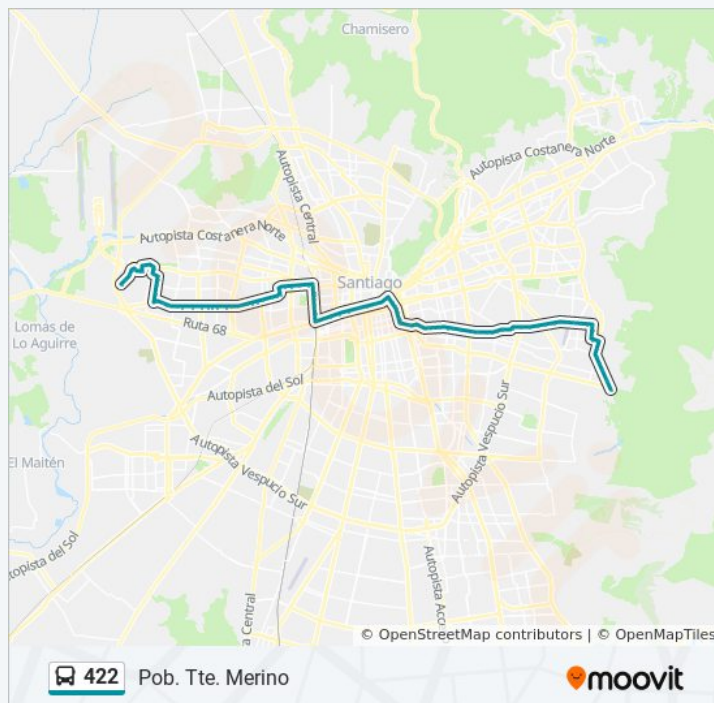

Pd322-Parada 2 / (M) Mons. Eyzaguirre

Información de la línea 422 de micro

Dirección: Pob. Tte. Merino

Paradas: 101

Duración del viaje: 121 min

Resumen de la línea:

Pd323-Avenida Irarrázaval / Esq. José M. Infante