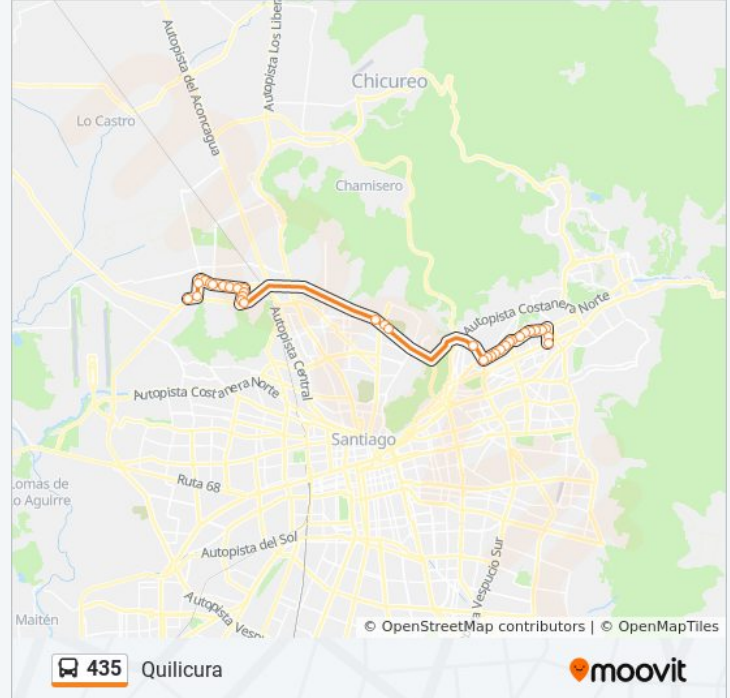

Sentido: Quilicura

38 paradas

[VER HORARIO DE LA LÍNEA](#)

Pc332-Av. Pdte. Kennedy / Esq. Av. Las Tranqueras

Pc1259-Las Tranqueras / Esq. Fernando Argüello

Pc1121-Las Tranqueras / Esq. Virginia

Pc376-Avenida Vitacura / Esq. Lo Gallo

Pc261-Avenida Vitacura / Esq. B. De Las Casas

Pc262-Avenida Vitacura / Esq. Av. A. Vespucio

Pc65-Av. Américo Vespucio / Esq. Francisco De Aguirre

Pb119-Av. Américo Vespucio / Esq. Alfredo Rosende

Horario de la línea 435 de micro

Pb1923-Av. Manuel A. Matta / Esq. Los Torneros

Pb1925-Av. Manuel A. Matta / Esq. Los Limones

Pb1926-Av. Manuel A. Matta / Esq. Santa Luisa

Pb529-Av. Gral. San Martín / Esq. Sgto. Candelaria

Pb460-Av. Gral. San Martín / Esq. Intend. Saavedra

Pb466-Av. Américo Vespucio / Esq. Colo Colo

Pb2027-Parada / Parque El Mañío

Pb2028-Colo Colo / Esq. Saladillo

Sentido: Vitacura

39 paradas

[VER HORARIO DE LA LÍNEA](#)

Pb2029-Saladillo / Esq. Colo Colo

Pb2036-Colo Colo / Esq. Aníbal Pinto