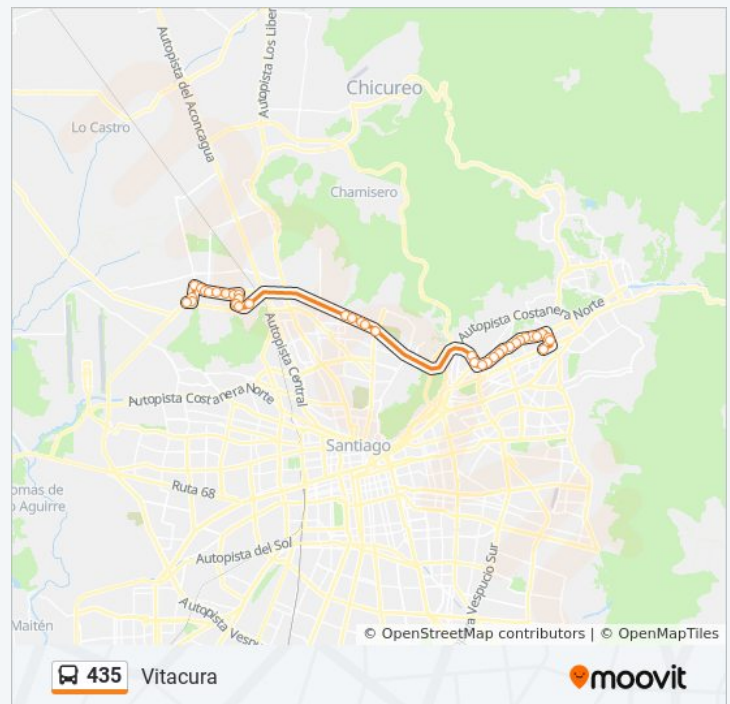

435

Quilicura

Ver En Modo Sitio Web

La línea 435 de micro (Quilicura) tiene 2 rutas. Sus horas de operación los días laborables regulares son:

(1) a Quilicura: 6:30 - 23:40(2) a Vitacura: 5:30 - 22:45

Usa la aplicación Moovit para encontrar la parada de la línea 435 de micro más cercana y descubre cuándo llega la próxima línea 435 de micro

Sentido: Quilicura

38 paradas

[VER HORARIO DE LA LÍNEA](#)

Pc332-Av. Pdte. Kennedy / Esq. Av. Las Tranqueras

Pc1259-Las Tranqueras / Esq. Fernando Argüello

Pc1121-Las Tranqueras / Esq. Virginia

Pc376-Avenida Vitacura / Esq. Lo Gallo

Pc225-Avenida Vitacura / Esq. Detroit

Pc226-Avenida Vitacura / Esq. Indiana

Pc227-Avenida Vitacura / Esq. Av. Las

Dirección: Vitacura

Paradas: 39

Duración del viaje: 69 min

Resumen de la línea:

Tranqueras

Pc658-Av. Padre Hurtado-Norte / Esq. Las
Hualtatas

Pc659-Av. Padre Hurtado-Norte / Esq. Colorado

Pc332-Av. Pdte. Kennedy / Esq. Av. Las
Tranqueras

Los horarios y mapas de la línea 435 de micro están disponibles en un PDF en moovitapp.com. Utiliza [Moovit App](#) para ver los horarios de los autobuses en vivo, el horario del tren o el horario del metro y las indicaciones paso a paso para todo el transporte público en Santiago.