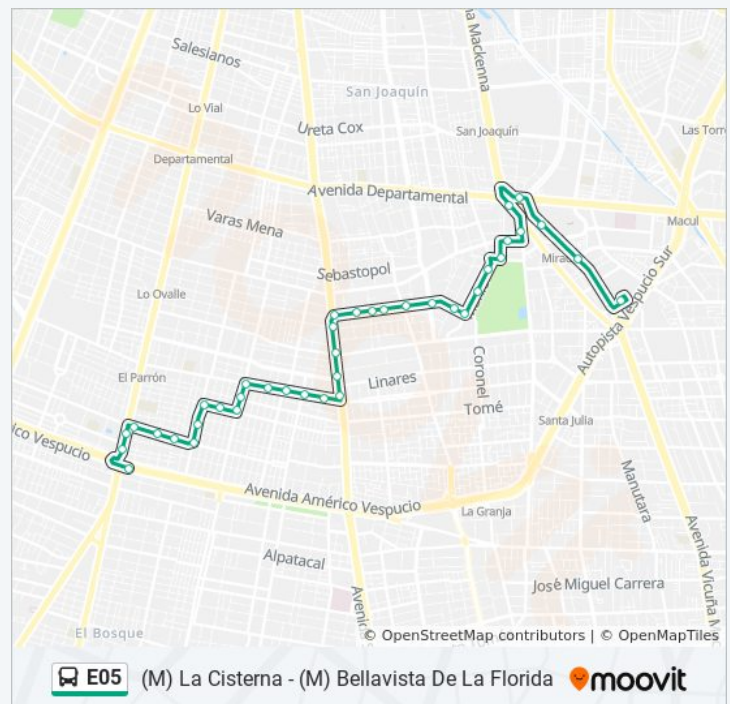

5:30 - 23:30

Información de la línea E05 de micro

Dirección: (M) La Cisterna

Paradas: 39

Duración del viaje: 39 min

Resumen de la línea:

Pg491-Las Brisas / Esq. 1 Oriente

Pg492-Las Brisas / Esq. 1 Oriente

Pg493-Las Brisas / Esq. Gran Avenida

Pg7-Parada / Muni.La Cisterna

Pg1586-Parada 13 / (M) La Cisterna

Pg212-Parada 4 / (M) La Cisterna

Los horarios y mapas de la línea E05 de micro están disponibles en un PDF en moovitapp.com. Utiliza [Moovit App](#) para ver los horarios de los autobuses en vivo, el horario del tren o el horario del metro y las indicaciones paso a paso para todo el transporte público en Santiago.