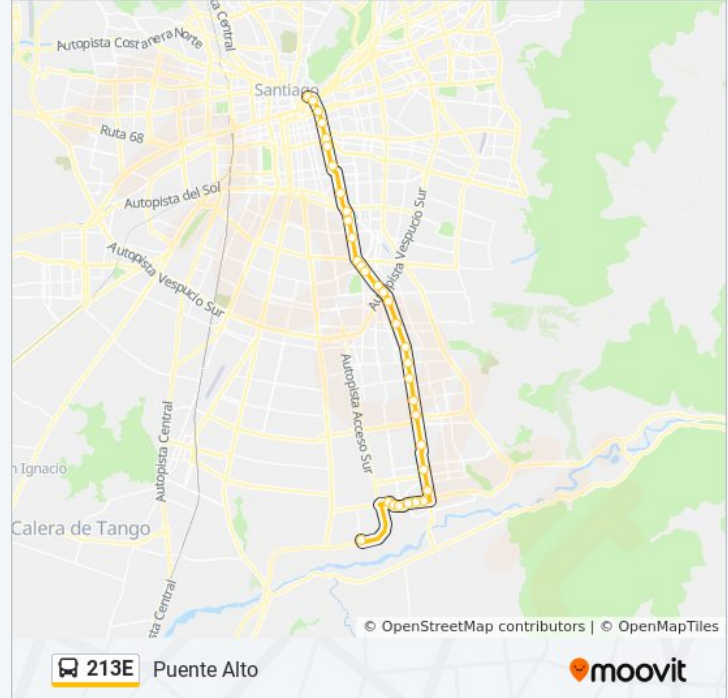

**Información de la línea 213E de micro****Dirección:** Plaza Italia**Paradas:** 30**Duración del viaje:** 79 min**Resumen de la línea:**

Pd198-Parada 2 / (M) Camino Agrícola

Pd201-Av. Vicuña Mackenna / Esq. Domingo Arteaga

### Información de la línea 213E de micro

**Dirección:** Puente Alto

**Paradas:** 33

**Duración del viaje:** 83 min

**Resumen de la línea:**

Pe132-Parada 1 / (M) Trinidad

Pe134-Parada 1 / (M) San José De La Estrella

Pf90-Arturo Prat / Esq. Tocornal Grez

Pf218-Arturo Prat / Esq. Ecuador

Pf220-Arturo Prat / Esq. Av.Pdte. S.Allende

Pf1145-Arturo Prat / Esq. El Amaranto

Pf1107-Arturo Prat / Esq. Hno. Gumercindo

Pf1126-Avenida Eyzaguirre / Esq. 4 Oriente

Pf1152-Avenida Juanita / Esq. Cafernaum

Los horarios y mapas de la línea 213E de micro están disponibles en un PDF en [moovitapp.com](https://moovitapp.com). Utiliza [Moovit App](#) para ver los horarios de los autobuses en vivo, el horario del tren o el horario del metro y las indicaciones paso a paso para todo el transporte público en Santiago.