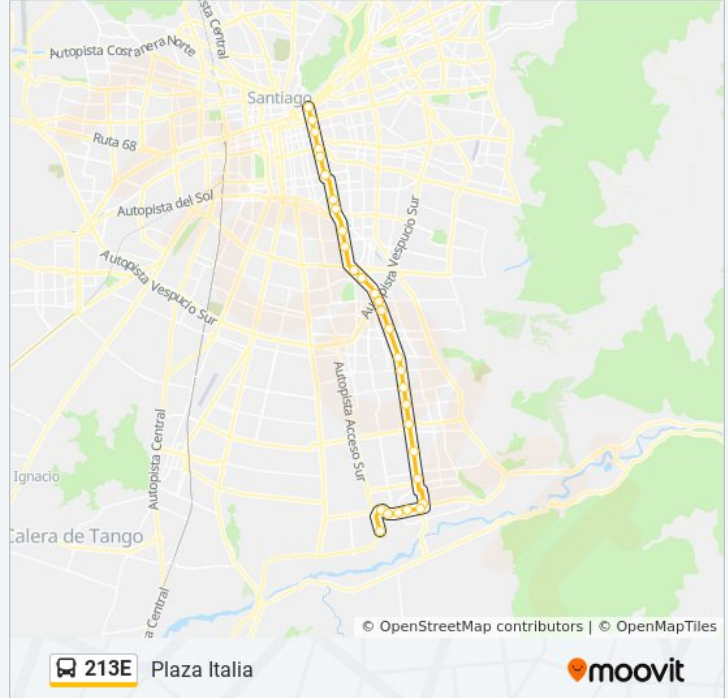

Usa la aplicación Moovit para encontrar la parada de la línea 213E de micro más cercana y descubre cuándo llega la próxima línea 213E de micro

**Sentido: Plaza Italia**

30 paradas

[VER HORARIO DE LA LÍNEA](#)

**Información de la línea 213E de micro****Dirección:** Plaza Italia**Paradas:** 30**Duración del viaje:** 79 min**Resumen de la línea:**

Pd198-Parada 2 / (M) Camino Agrícola

Pd201-Av. Vicuña Mackenna / Esq. Domingo Arteaga

Pd202-Parada 2 / (M) Rodrigo De Araya

Pd204-Parada 2 / (M) Ñuble

Pd206-Av. Vicuña Mackenna / Esq. Santa Elvira

Pd1607-Parada 1 / (M) Irrarrázaval

Pc82-Parada 2 / (M) Santa Isabel

Pc84-Parada 2 / (M) Parque Bustamante

### Sentido: Puente Alto

33 paradas

[VER HORARIO DE LA LÍNEA](#)

Pa698-Purísima / Esq. Merced

Pa170-Parada 6 / Plaza Italia

Pa172-Parada 1 / (M) Parque Bustamante

Pa174-Parada 1 / (M) Santa Isabel

Pa177-Parada 4 / (M) Irrarrázaval