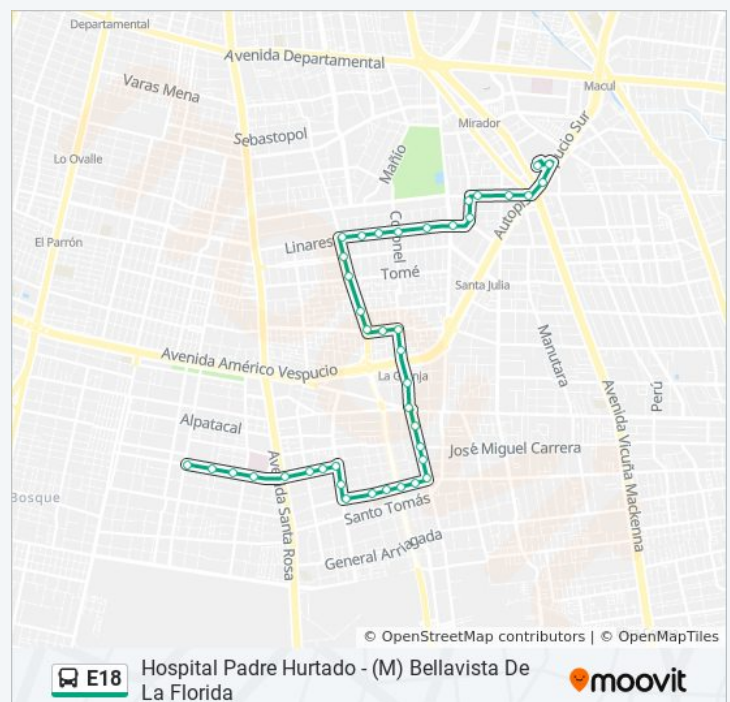

Pe262-Coronel / Esq. Osorno

Pe263-Coronel / Esq. Av. San Gregorio

Pe264-Av. San Gregorio / Esq. Traiguén

Pe265-Av. San Gregorio / Esq. La Serena

Pe266-La Serena / Esq. Pasaje 3 Norte

Pe267-La Serena / Esq. Tomé

Pe231-La Serena / Esq. Av. San Gregorio

Pe232-Av. San Gregorio / Esq. 3 Oriente

Pe233-Av. San Gregorio / Esq. Coronel

Pe234-Coronel / Esq. 3 Sur

Pe303-Coronel / Esq. Manco Capac

Pe236-Coronel / Esq. Manuel Rodríguez

### Horario de la línea E18 de micro

(M) La Cisterna Horario de ruta:

lunes	05:30 - 23:30
martes	05:30 - 23:30
miércoles	05:30 - 23:30
jueves	05:30 - 23:30
viernes	05:30 - 23:30
sábado	05:30 - 23:30
domingo	05:30 - 23:30

### Información de la línea E18 de micro

**Dirección:** (M) La Cisterna

**Paradas:** 61

**Duración del viaje:** 59 min

**Resumen de la línea:**

Pe202-Bahía Catalina / Esq. Higuieritas

Pe203-Bahía Catalina / Esq. Río Yeso