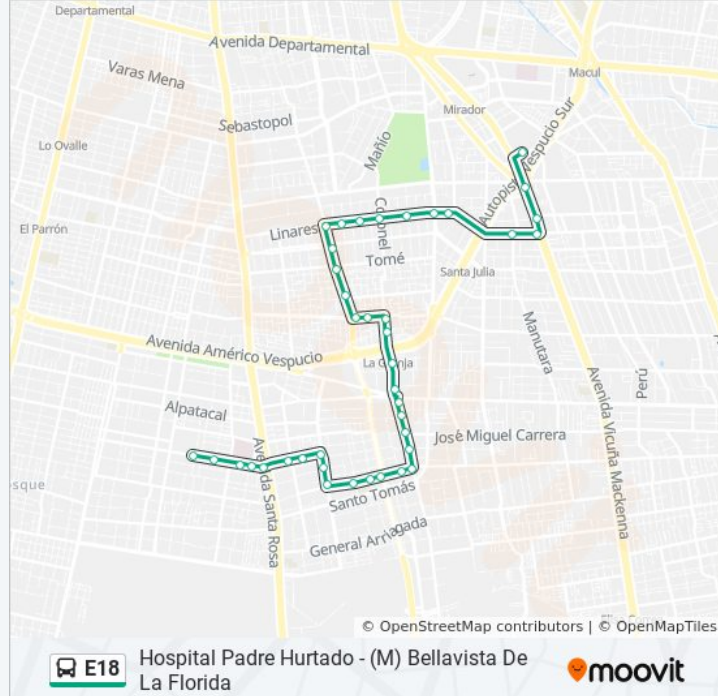

Pe262-Coronel / Esq. Osorno

Pe263-Coronel / Esq. Av. San Gregorio

Pe264-Av. San Gregorio / Esq. Traiguén

Pe265-Av. San Gregorio / Esq. La Serena

Pe266-La Serena / Esq. Pasaje 3 Norte

Pe267-La Serena / Esq. Tomé

Pe268-La Serena / Esq. Combarbalá

Pe269-La Serena / Esq. Linares

Pe75-Linares / Esq. Quilpué

Pe76-Linares / Esq. Lota

Pe77-Linares / Esq. Coronel

Pe78-Linares / Esq. Cañete

Pe79-Linares / Esq. Punta Arenas

Pe370-Gerónimo De Alderete / Esq. Mercury

Pe760-Gerónimo De Alderete / Esq. Manutara

Pe188-Gerónimo De Alderete / Esq. Av. Vicuña Mackenna

Pe575-Parada 4 / (M) Vicente Valdés

Pe1441-Parada 12 / (M) Bellavista De La Florida

Pe1282-Parada / Est. Intermodal De La Florida

### Información de la línea E18 de micro

**Dirección:** (M) La Cisterna

**Paradas:** 61

**Duración del viaje:** 59 min

**Resumen de la línea:**

Pe202-Bahía Catalina / Esq. Higuieritas

Pe203-Bahía Catalina / Esq. Río Yeso