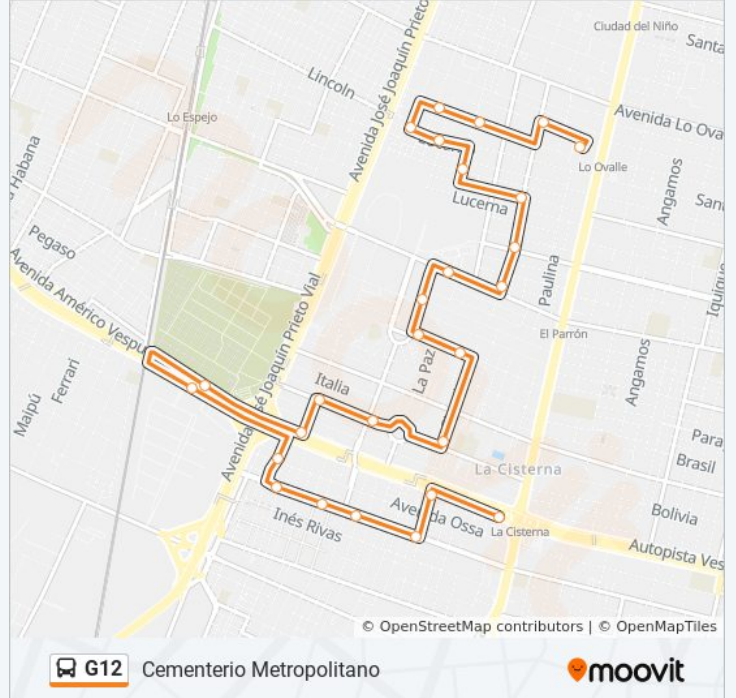

Información de la línea G12 de micro**Dirección:** (M) Lo Ovalle**Paradas:** 29**Duración del viaje:** 24 min**Resumen de la línea:**

Pg272-Av. J. J. Prieto Vial / Esq. Zurich Sur

Pg1164-Locarno / Esq. Quellón

Información de la línea G12 de micro

Dirección: Cementerio Metropolitano

Paradas: 27

Duración del viaje: 25 min

Resumen de la línea:

Ph288-Parada 2 / Cementerio Metropolitano

Ph287-Parada 1 / Cementerio Metropolitano

Pg1138-La Vendimia / Esq. Avenida Ossa

Pg1139-Goycolea / Esq. La Tonada

Pg1140-Goycolea / Esq. Tucumán

Pg1141-Goycolea / Esq. Joaquín Díaz G.

Pg1142-Goycolea / Esq. Salas

Pg1143-Salas / Esq. Av. A. Vespucio

Pg264-Parada 10 / (M) La Cisterna

Los horarios y mapas de la línea G12 de micro están disponibles en un PDF en moovitapp.com. Utiliza [Moovit App](#) para ver los horarios de los autobuses en vivo, el horario del tren o el horario del metro y las indicaciones paso a paso para todo el transporte público en Santiago.