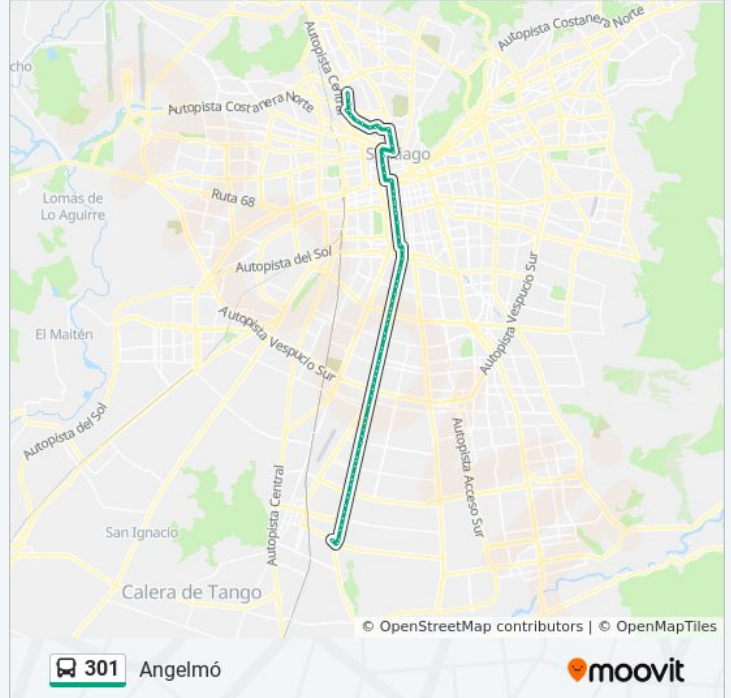

Pa55-Nataniel Cox / Esq. Av. 10 De Julio
Pa627-Nataniel Cox / Esq. Copiapó
Pa56-Nataniel Cox / Esq. Aconcagua
Pa57-Nataniel Cox / Esq. Av. Manuel A. Matta
Pa58-Parada / Colegio Santa Cruz
Pa60-Nataniel Cox / Esq. Ñuble
Pa61-Nataniel Cox / Esq. Franklin
Pa62-Parada 1 / (M) Franklin
Ph110-Parada 1 / Paradero 3 Gran Avenida
Ph111-Parada 1 / Hospital Barros Luco
Ph112-Parada 3 / Muni.San Miguel
Ph113-Parada 1 / Paradero 8 Gran Avenida
Ph114-Parada / Paradero 9 Gran Avenida
Ph115-Parada / Paradero 9 1/2 Gran Avenida
Ph792-Parada 3 / Paradero 10 Gran Avenida
Ph118-Parada / Colegio Chile
Ph260-Parada 5 / (M) Departamental
Ph120-Parada / Paradero 13 Gran Avenida
Ph121-Parada / Paradero 14 Gran Avenida
Ph122-Parada / Paradero 15 Gran Avenida
Ph123-Parada 1 / Paradero 17 Gran Avenida
Pg1-Parada / (M) Lo Ovalle
Pg2-Parada 1 / Paradero 19 Gran Avenida
Pg3-Parada 1 / Paradero 2 Gran Avenida
Pg4-Parada 1 / (M) El Parrón
Pg5-Parada 1 / Paradero 22 Gran Avenida
Pg6-Parada / Iglesia Don Bosco
Pg7-Parada / Muni.La Cisterna
Pg342-Parada 12 / (M) La Cisterna
Pg204-Parada 6 / (M) La Cisterna
Pg343-Av. Padre Hurtado / Esq. Carlos Condell
Pg344-Av. Padre Hurtado / Esq. Laura León Coloma