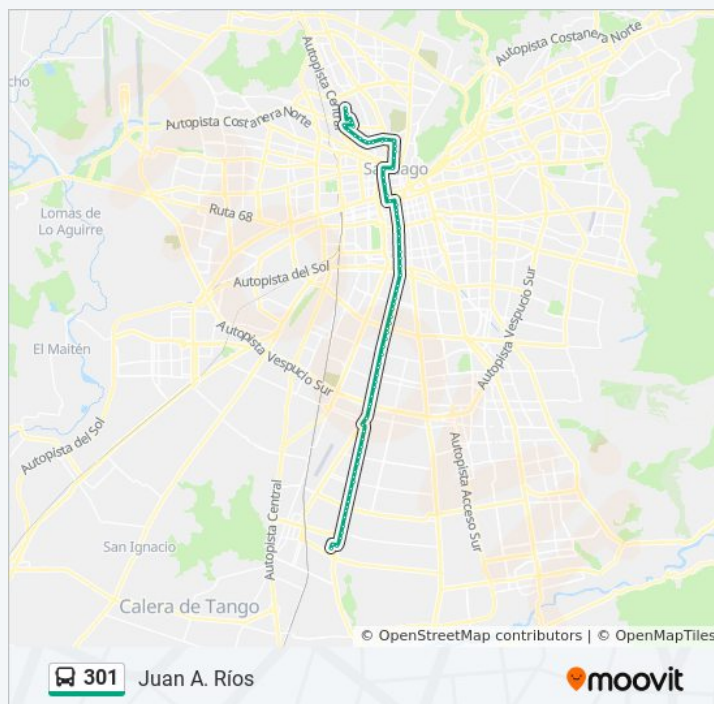

Vespucio

Pg371-Camino Padre Hurtado / Esq. Quetrupillán

Pg373-Camino Padre Hurtado / Esq. Santa Ana

Pg374-Parada / Hospital El Pino

Pg375-Av. Padre Hurtado / Esq. Volcán Lullaillaco

Pg376-Av. Padre Hurtado / Esq. Vecinal Sur

Pg377-Av. Padre Hurtado / Esq. Madrid

Pg378-Av. Padre Hurtado / Esq. Las Canteras

Pg379-Av. Padre Hurtado / Esq. Pasaje Los Ciervos

Pg380-Av. Padre Hurtado / Esq. El Libertador

Pg381-Av. Padre Hurtado / Esq. El Conquistador

Pg382-Av. Padre Hurtado / Esq. Los Sauces

Pg383-Av. Padre Hurtado / Esq. Av. Observatorio

Pg384-Av. Padre Hurtado / Esq. Jorge Luco

Pg385-Av. Padre Hurtado / Esq. Alejandro Guzman

Pg386-Av. Padre Hurtado / Esq. Los Aviadores

Pg387-Av. Padre Hurtado / Esq. Esmeralda

Pg326-Parada 6 / Paradero 28 Gran Avenida

Pg59-Parada 2 / Paradero 27 Gran Avenida

Pg61-Parada 8 / (M) La Cisterna

Pg388-Parada 2 / (M) La Cisterna

Pg62-Parada / Paradero 23 Gran Avenida

Pg64-Parada 2 / Paradero 22 Gran Avenida

Pg65-Parada 2 / (M) El Parrón

Pg66-Parada 2 / Paradero 2 Gran Avenida

Pg67-Parada 2 / Paradero 19 Gran Avenida

Pg68-Parada / (M) Lo Ovalle

Pg69-Parada 2 / Paradero 17 Gran Avenida

Ph124-Parada / Paradero 15 Gran Avenida

Ph125-Parada / Paradero 14 Gran Avenida

Ph126-Parada / Paradero 13 Gran Avenida

Información de la línea 301 de micro

Dirección: Juan A. Ríos

Paradas: 78

Duración del viaje: 112 min

Resumen de la línea: