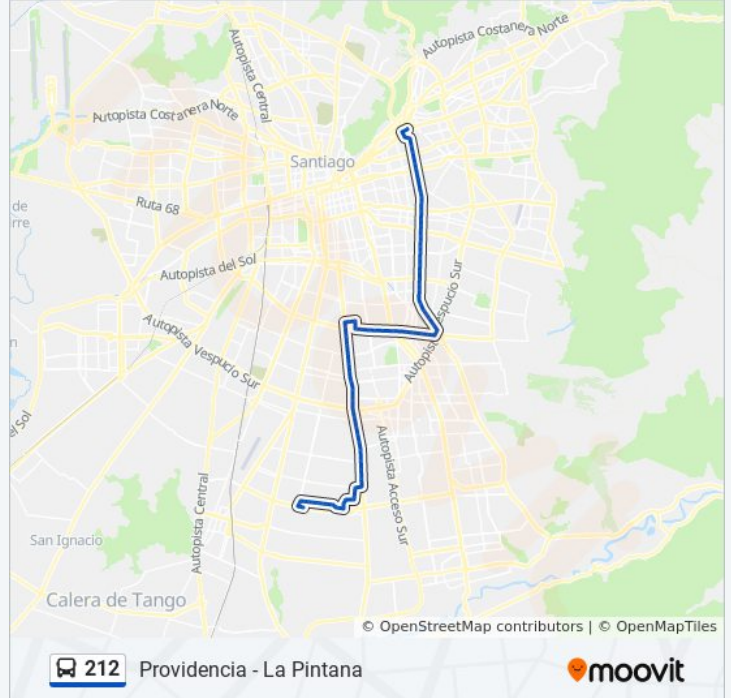

### Sentido: La Pintana

86 paradas

[VER HORARIO DE LA LÍNEA](#)

Pc187-Parada 2 / Hospital Metropolitano

Pc22-Lota / Esq. Avenida Los Leones

Pc23-Avenida Los Leones / Esq. Carlos Antúnez

Pc24-Avenida Los Leones / Esq. Av. Eliodoro Yáñez

Pc25-Avenida Los Leones / Esq. Avenida Pocuro

Pc26-Avenida Los Leones / Esq. Av. Francisco Bilbao

Pc27-Avenida Los Leones / Esq. Bustos

Pc28-Avenida Los Leones / Esq. Av. Diego De Almagro

Pd53-General Artigas / Esq. Hernán Cortés

### Información de la línea 212 de Micro

**Dirección:** La Pintana

**Paradas:** 86

**Duración del viaje:** 102 min

**Resumen de la línea:**

Pd62-Av. José P. Alessandri / Esq. Las Encinas  
Pd63-Av. José P. Alessandri / Esq. Los Alerces  
Pd64-Parada 1 / Colegio San Marcos  
Pd65-Avenida Macul / Esq. Los Espinos  
Pd66-Avenida Macul / Esq. Los Olmos  
Pd67-Parada 1 / Muni. De Macul  
Pd68-Parada 1 / Quilin Esq Av Macul  
Pd1449-Avenida Macul / Esq. Santa Cristina  
Pd69-Avenida Macul / Esq. Av. Escuela Agrícola  
Pd70-Avenida Macul / Esq. Víctor Dgo. Silva  
Pd71-Avenida Macul / Esq. Los Cisnes  
Pd72-Avenida Macul / Esq. Ramón Toro Ibáñez  
Pd73-Parada / Plaza Pinto Durán  
Pd1417-Avenida Macul / Esq. Juan XXIII  
Pd74-Parada / Liceo Camilo Ortúzar  
Pd130-Parada 8 / (M) Macul  
Pd1-Av. Departamental / Esq. F. González Urzúa  
Pd2-Av. Departamental / Esq. Ramón Toro Ibáñez  
Pd1161-Av. Departamental / Esq. E. Fernández  
Pd4-Parada / Estadio Monumental  
Pd5-Parada 3 / (M) Pedrero  
Ph23-Parada / Persa Departamental  
Ph24-Av. Departamental / Esq. Vecinal  
Ph1455-Av. Departamental / Esq. Av. Las Industrias  
Ph26-Av. Departamental / Esq. Pintor Murillo  
Ph27-Av. Departamental / Esq. Juan Griego  
Ph218-Juan Griego / Esq. Pirámide  
Ph219-Pirámide / Esq. Cristóbal De Erazo  
Ph146-Parada 7 / Departamental - Santa Rosa  
Ph147-Parada 1 / Paradero 13 Santa Rosa  
Ph148-Parada 1 / Paradero 14 Santa Rosa  
Ph149-Parada 1 / Paradero 16 Santa Rosa