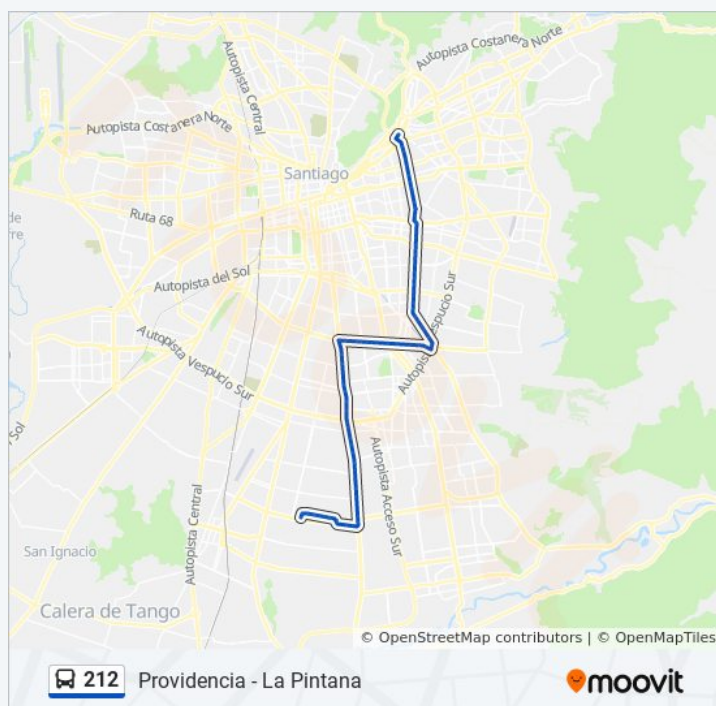

### Horario de la línea 212 de Micro

Providencia Horario de ruta:

lunes	05:30 - 23:45
martes	05:30 - 23:45
miércoles	05:30 - 23:45
jueves	05:30 - 23:45
viernes	05:30 - 23:45
sábado	05:30 - 23:40
domingo	05:30 - 23:30

### Información de la línea 212 de Micro

**Dirección:** Providencia

**Paradas:** 81

**Duración del viaje:** 104 min

**Resumen de la línea:**

Pe112-Parada 2 / Paradero 28 Santa Rosa

Pe113-Parada 2 / Paradero 26 Santa Rosa