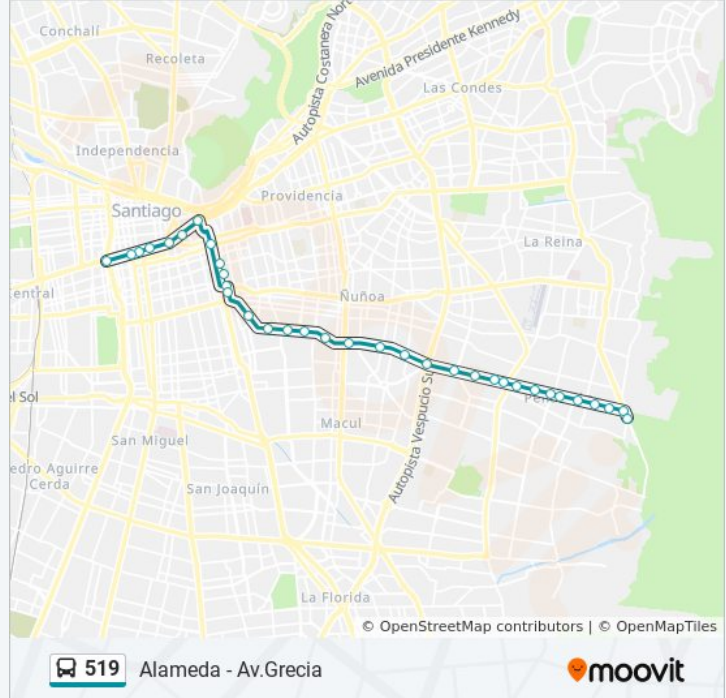

Usa la aplicación Moovit para encontrar la parada de la línea 519 de micro más cercana y descubre cuándo llega la próxima línea 519 de micro

**Sentido: Alameda**

31 paradas

[VER HORARIO DE LA LÍNEA](#)

Pd1429-Av. Diagonal Las Torres / Esq. Álvaro Casanova

### Información de la línea 519 de micro

**Dirección:** Av. Grecia

**Paradas:** 34

**Duración del viaje:** 57 min

**Resumen de la línea:**

Pd590-Parada 1 / Pedagógico

Pd592-Parada 1 / Cesfam Salvador Bustos

Pd542-Avenida Grecia / Esq. Pablo Neruda

Pd543-Avenida Grecia / Esq. Av. Diag. Las Torres

Pd1439-Av. Diagonal Las Torres / Esq. Álvaro Casanova

Los horarios y mapas de la línea 519 de micro están disponibles en un PDF en [moovitapp.com](https://moovitapp.com). Utiliza [Moovit App](#) para ver los horarios de los autobuses en vivo, el horario del tren o el horario del metro y las indicaciones paso a paso para todo el transporte público en Santiago.