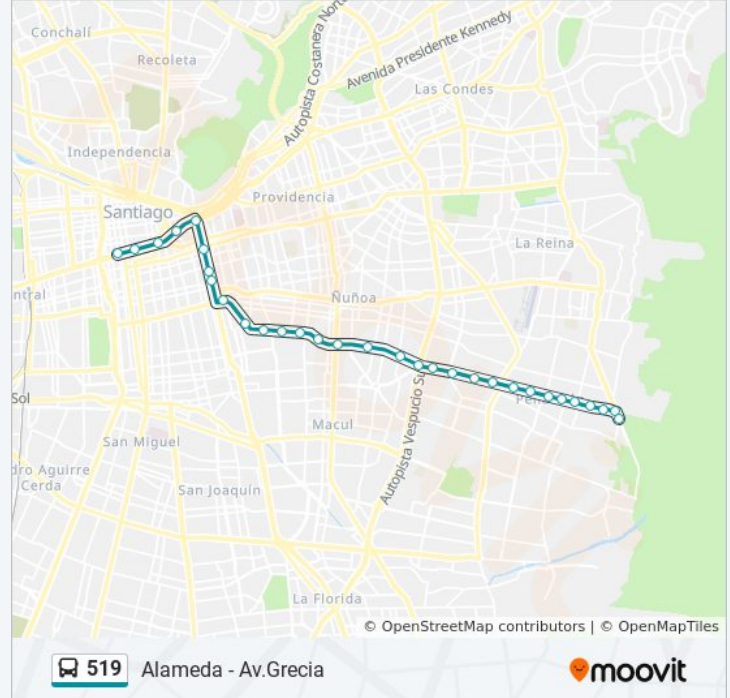

Pd583-Parada 2 / Avenida Marathon

Pd584-Parada 2 / Villa Olímpica

Pd563-Parada 4 / Suárez Mujica

Pd564-Parada 2 / (M) Irarrázaval

Pd209-Parada 7 / (M) Irarrázaval

Pc82-Parada 2 / (M) Santa Isabel

Pc84-Parada 2 / (M) Parque Bustamante

Pc86 - Parada 4 / Plaza Italia

Pa42-Parada 4 / (M) Universidad Católica

Pa385-Parada 3 / (M) Santa Lucía

Pa183-Parada 3 / (M) Universidad De Chile

Pa365-Parada 3 / (M) La Moneda

Sentido: Av. Grecia

34 paradas

[VER HORARIO DE LA LÍNEA](#)

Pa165-Parada 7 / (M) Los Héroes

Pa215-Parada 5 / (M) La Moneda

Pa598-Parada 8 / (M) Universidad De Chile

Pa339-Parada 5 / (M) Universidad De Chile

Pa168-Parada 4 / (M) Santa Lucía

Pa341-Parada 3 / (M) Universidad Católica

Pa342-Parada 7 / Plaza Italia

Pa172-Parada 1 / (M) Parque Bustamante

Pc1044-Parada 3 / (M) Santa Isabel

Pa487-Av. General Bustamante / Esq. Malaquías Concha

Pd426-Parada 11 / (M) Irarrázaval

Pd427-Parada 12 / (M) Irarrázaval

Pd643-Parada 1 / Suárez Mujica

Pd644-Parada 1 / Villa Olímpica

Pd589-Parada 1 / Avenida Marathon

Pd115-Parada 1 / (M) Est.Nacional

Pd116-Parada 1 / Los Tres Antonios

Horario de la línea 519 de micro

Av. Grecia Horario de ruta:

lunes	6:30 - 22:59
martes	6:30 - 22:59
miércoles	6:30 - 22:59
jueves	6:30 - 22:59
viernes	6:30 - 22:59
sábado	6:30 - 22:45
domingo	5:30 - 22:30

Información de la línea 519 de micro

Dirección: Av. Grecia

Paradas: 34

Duración del viaje: 57 min

Resumen de la línea: