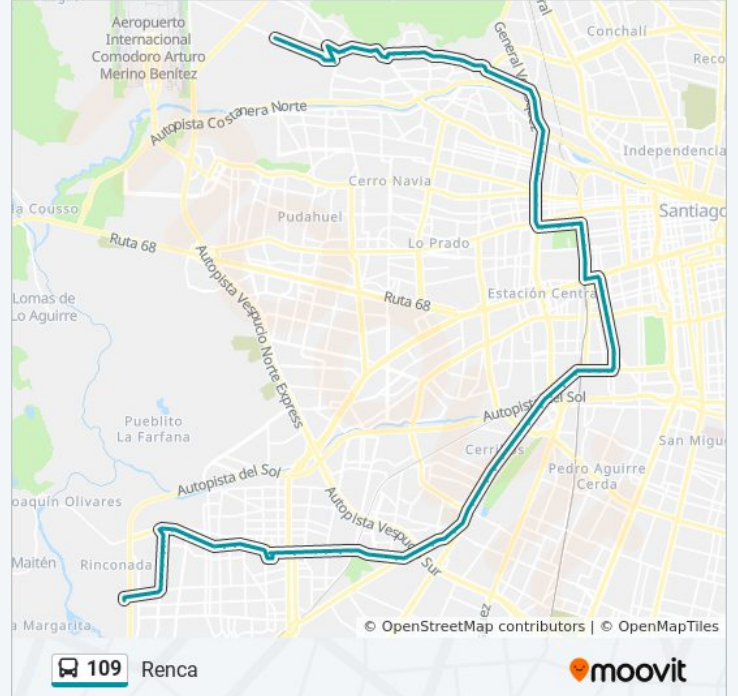

Información de la línea 109 de Micro

Dirección: Renca

Paradas: 94

Duración del viaje: 112 min

Resumen de la línea:

Pi200-Camino A Rinconada / Esq. Av. Las Naciones

Pi202-Camino A Rinconada / Esq. Avenida 3 Poniente

Pi1630-Parada 2 / Lo Errázuriz - P. Aguirre Cerda

Pi1629-Av. Pedro Aguirre Cerda / Esq. Salomón Sack

Pi1628-Parada / Centro Cívico Cerrillos

Pi1627-Parada / P. Aguirre Cerda Altura Del 5800

Pi1626-Parada / Comando Logístico Fach

Pi1625-Parada / Museo Aeronáutico

Pi1624-Parada 2 / (M) Cerrillos

Pi1819-Parada 9 / (M) Cerrillos

Pi204-Av. Pedro Aguirre Cerda / Esq. Av. Carlos Valdovinos

Pi205-Av. Pedro Aguirre Cerda / Esq. Av. Gral. Velásquez

Pi206-Av. Pedro Aguirre Cerda / Esq. Hipólito Villegas

Pi207-Av. Pedro Aguirre Cerda / Esq. Buzeta

Pi208-Parada 3 / Plaza Melipilla

Pi209-Parada / Estadio San Eugenio

Pi210-Ramón Subercaseaux / Esq. San Alfonso