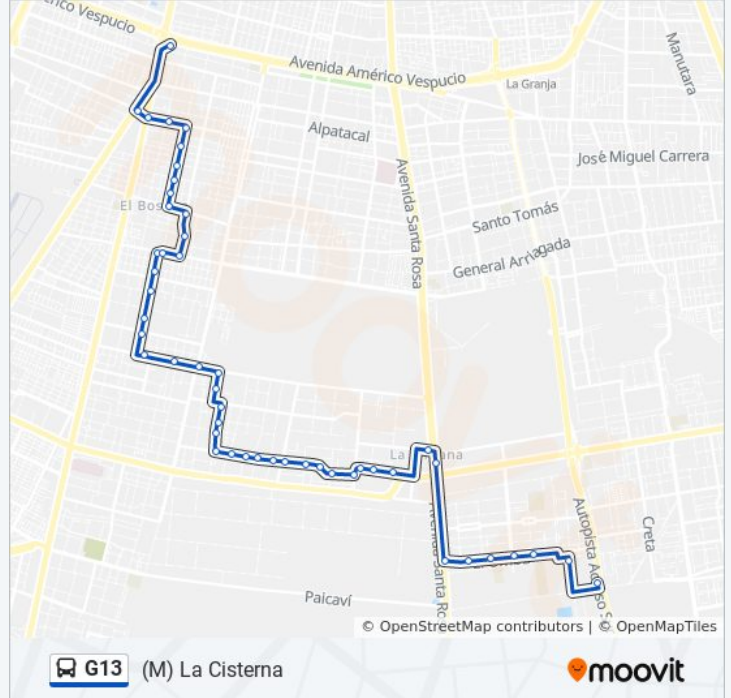

Pg1191-Eleuterio Ramírez / Esq. Esperanza

Pg1192-Eleuterio Ramírez / Esq. Riquelme

Pg324-Riquelme / Esq. Baquedano

Pg325-Riquelme / Esq. Av. Padre A. Hurtado

Pg326-Parada 6 / Paradero 28 Gran Avenida

Pg1583-Parada / Est. Intermodal La Cisterna

Sentido: El Castillo

52 paradas

[VER HORARIO DE LA LÍNEA](#)

Horario de la línea G13 de micro

El Castillo Horario de ruta:

Pg1583-Parada / Est. Intermodal La Cisterna

Pg290-Vicuña Mackenna / Esq. Santa Josefina