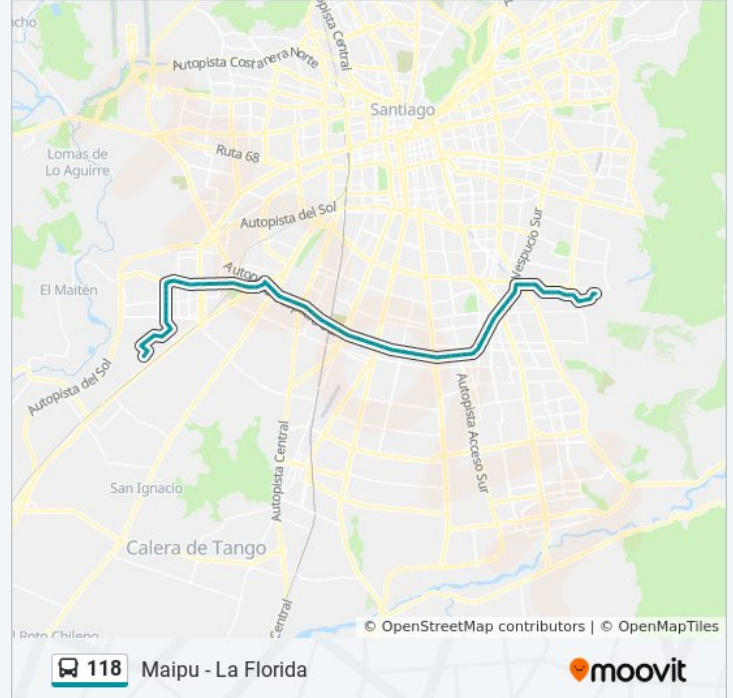

Información de la línea 118 de Micro

Dirección: Maipú

Paradas: 85

Duración del viaje: 105 min

Resumen de la línea:

Pe159-Parada / Fiscalía La Florida

Pe1296-Parada 1 / (M) Vicuña Mackenna

Pe160-Parada 3 / (M) Bellavista De La Florida

Pe166-Av. Américo Vespucio / Esq. 7 Oriente

Pe167-Parada 2 / (M) La Granja

Pe168-Av. Américo Vespucio / Esq. La Serena

Pe169-Av. Américo Vespucio / Esq. El Tabo

Pe170-Av. Américo Vespucio / Esq. Laguna Blanca

Pg200-Av. Américo Vespucio / Esq. La Granja

Pg201-Av. Américo Vespucio / Esq. Blas Vial

Pg202-Av. Américo Vespucio / Esq. Uno Oriente

Pg203-Parada 3 / (M) La Cisterna

Pg406-Parada 11 / (M) La Cisterna

Pg407-Av. Américo Vespucio / Esq. Ciencias

Ph290-Av. Américo Vespucio / Esq. Avenida Las Torres

Ph291-Av. Américo Vespucio / Esq. Avenida Central

Ph292-Av. Américo Vespucio / Esq. 2 Poniente

Pi358-Parada / Lider - Oeste

Pi359-Parada / Mall Plaza Oeste