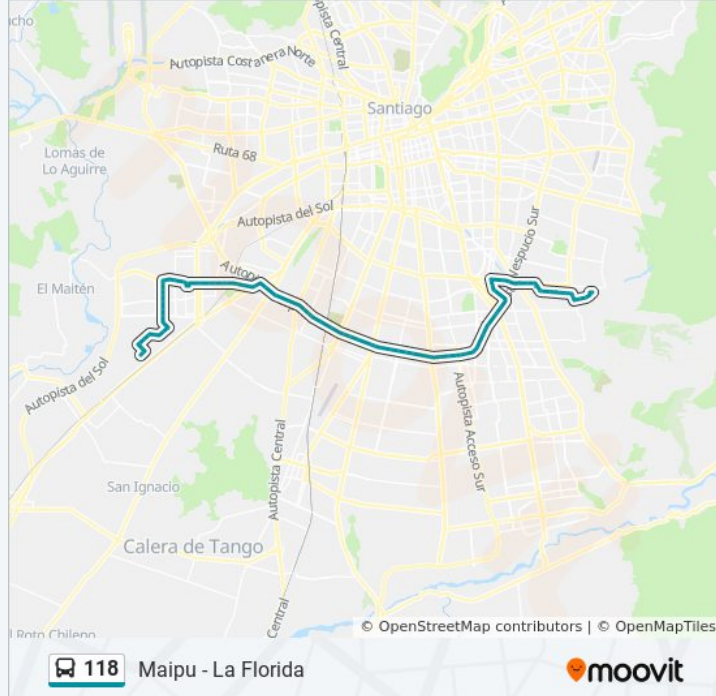

Información de la línea 118 de Micro**Dirección:** La Florida**Paradas:** 87**Duración del viaje:** 107 min**Resumen de la línea:**

Pi1816-Camino A Rinconada / Esq. San Martín

Pi105-Parada 1 / Templo Votivo

Pg389-Av. Américo Vespucio / Esq. La Vendimia

Pg390-Av. Américo Vespucio / Esq. Tucumán

Pg391-Parada / Fundación Integra

Pg264-Parada 10 / (M) La Cisterna

Pg212-Parada 4 / (M) La Cisterna

Pg213-Av. Américo Vespucio / Esq. San Carlos

Pg214-Parada / Complejo Educ. Los Andes

Pg215-Av. Américo Vespucio / Esq. Cerro Negro

Pg216-Av. Américo Vespucio / Esq. Av. La Bandera

Pg217-Parada 1 / (M) San Ramón

Pg218-Av. Américo Vespucio / Esq. P. Aguirre Cerda

Pe178-Av. Américo Vespucio / Esq. Isla
Quinchao

Pe179-Av. Américo Vespucio / Esq. Dr. Sótero
Del Rio

Pe180-Av. Américo Vespucio / Esq. Cancha
Rayada

Pe181-Parada / Colegio José A. Lecaros

Pe182-Av. Américo Vespucio / Esq. Gerónimo De
Alderete