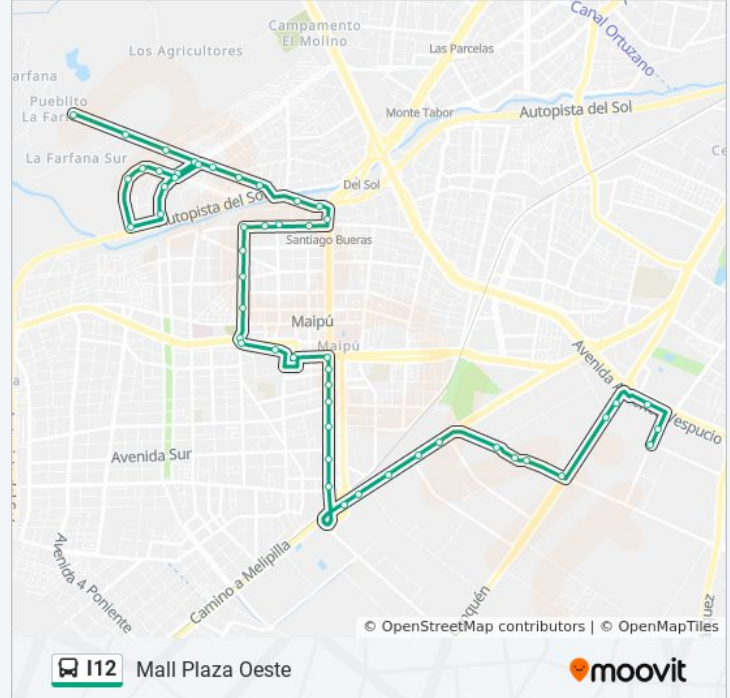

Pi1334-Parada 3 / Fernando Riesco - Pajaritos

Pi1338-Parada 3 / Vicente Reyes

Pi1336-Avenida Los Pajaritos / Esq. Av. Nva. San Martín

Pi282-Camino A Melipilla / Esq. Av. Los Pajaritos

Pi283-Parada / Abastible - Copec

Camino A Melipilla 11475

Pi284-Camino A Melipilla / Esq. Los Yacimientos

Pi285-Parada / Pizarreño

Pi1114-Avenida Lo Espejo / Esq. Santa Adela

Pi1672-Avenida Lo Espejo / Esq. Camino A Lonquén

Pi1115-Parada / Bodegas San Francisco

Pi1116-Avenida Lo Espejo / Esq. Camino A

Lonquén

Pi640-Parada / Mall Plaza Oeste - Camino Lonquén

Pi641-Camino A Lonquén / Esq. Camino Sin Nombre

Pi356-Parada / Mall Plaza Oeste

Pi642-Parada / Homecenter - Oeste

Pi643-Avenida Aeropuerto / Esq. Vista Clara

Sentido: Pueblito La Farfana

42 paradas

[VER HORARIO DE LA LÍNEA](#)

Pi1647-Parada / Mall Plaza Oeste - Camino Lonquén

Pi1648-Camino A Lonquén / Esq. Avenida Lo Espejo