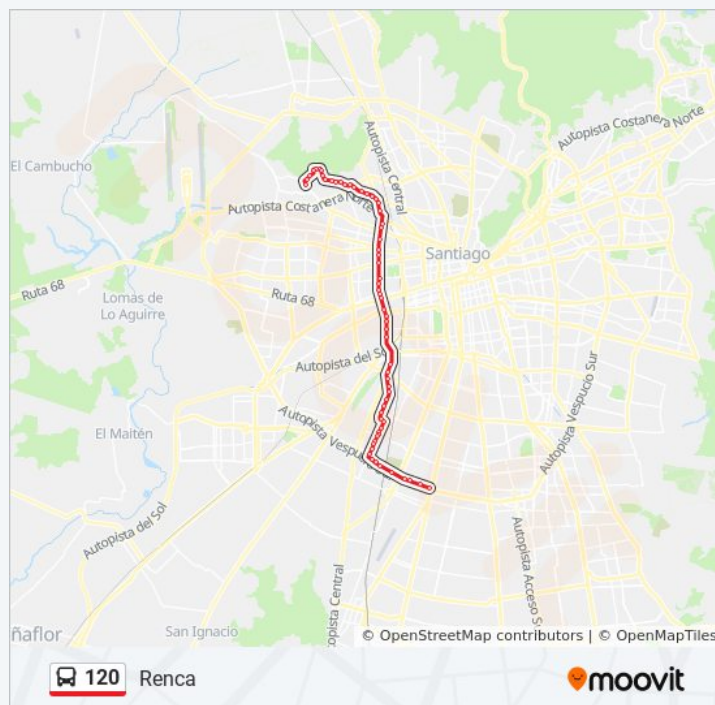

Ph289-Av. Américo Vespucio / Esq. Unicornio

Ph578-Av. Américo Vespucio / Esq. Plutón

Ph290-Av. Américo Vespucio / Esq. Avenida Las
Torres

Horario de la línea 120 de micro

Renca Horario de ruta:

lunes	5:30 - 23:40
martes	5:30 - 23:40
miércoles	5:30 - 23:40
jueves	5:30 - 23:40
viernes	5:30 - 23:40
sábado	5:30 - 23:30
domingo	5:30 - 23:30

Información de la línea 120 de micro

Dirección: Renca

Paradas: 63

Duración del viaje: 83 min

Resumen de la línea:

Ph76-Card. Raúl Silva H. / Esq. Pegaso

Ph77-Card. Raúl Silva H. / Esq. Av. Frei Montalva

Ph78-Card. Raúl Silva H. / Esq. Pasaje 23 Sur