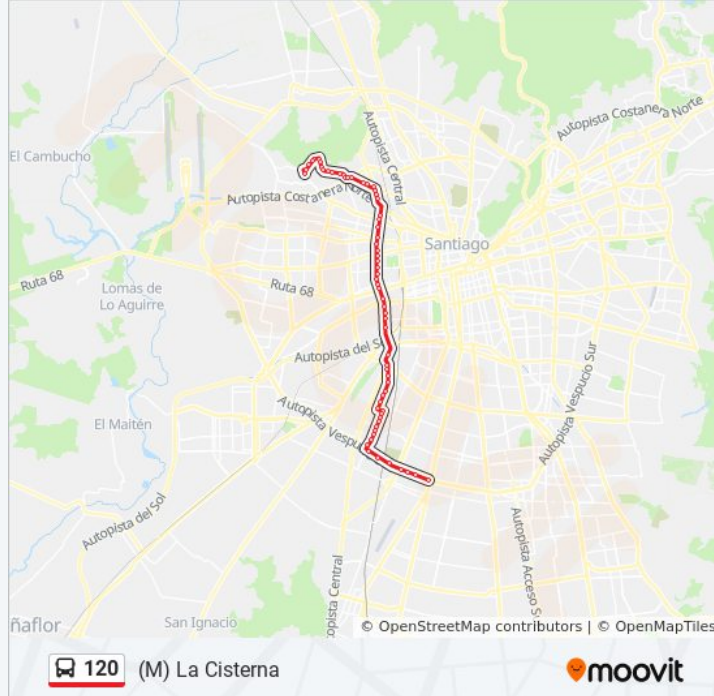

Pb73-Av. Apóstol Santiago / Esq. Mariano La Torre

Pb74-Av. Apóstol Santiago / Esq. Gabriela Mistral

Pb75-Av. Apóstol Santiago / Esq. Av. Jorge Hirmas

Pj36-J. Walker Martínez / Esq. Card. José Mª Caro

Pj37-J. Walker Martínez / Esq. Avenida Carrascal

Pj38-Parada 3 / Salvador Gutiérrez - Walker Martínez

Pj1774-Parada 3 / Tropezón

Pj454-Parada 1 / Consultorio Andes

Pj455-Av. Coronel Robles / Esq. Edison

Pj41-Parada 5 / (M) Gruta De Lourdes

Pj42-Av. Apóstol Santiago / Esq. Compañía De Jesús

Pj43-Av. Apóstol Santiago / Esq. Nueva Imperial

Pj44-Av. Apóstol Santiago / Esq. Porto Seguro

Pi65-Av. General Velásquez / Esq. Buzo Sobenes

Pi66-Av. General Velásquez / Esq. Avenida Ecuador

Pi67-Parada 7 / (M) San Alberto Hurtado

Pi68-Av. General Velásquez / Esq. Avenida 5 De Abril

Pi69-Parada / Santuario Padre Hurtado

Pi70-Av. General Velásquez / Esq. Veteranos Del 79

Pi71-Av. General Velásquez / Esq. Arz. Subercaseaux

Pi72-Av. General Velásquez / Esq. Pingüinos

Pi73-Parada / Mercado Lo Valledor

Ph581-Central / Esq. Quactemoc

Ph52-Raúl Silva Henríquez / Esq. Pasaje C

Ph53-Raúl Silva Henríquez / Esq. Pasaje H

Ph54-Raúl Silva Henríquez / Esq. Plano Regulador

Ph55-Raúl Silva Henríquez / Esq. Fraternal

Ph56-Raúl Silva Henríquez / Esq. Unión