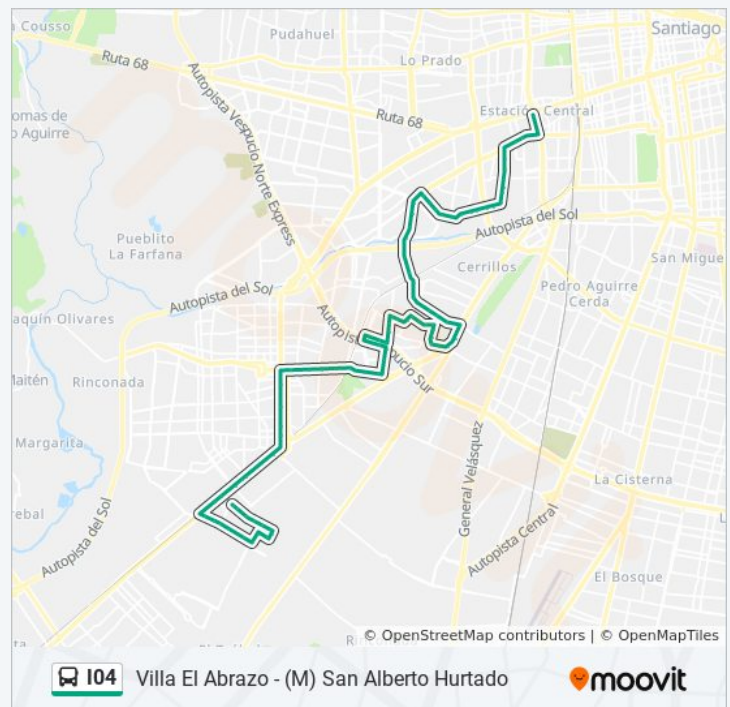

Pi925-Luis Infante Cerda / Esq. Las Colinas

Pi926-Luis Infante Cerda / Esq. Los Valles

Pi927-Luis Infante Cerda / Esq. Avenida 5 De Abril

Pi9-Av. Lo Errázuriz / Esq. Av. Simón Bolívar

Pi10-Av. Lo Errázuriz / Esq. Bernard Shaw

Pi11-Av. Lo Errázuriz / Esq. Estrella Polar

Pi12-Av. Lo Errázuriz / Esq. Isabel Riquelme

Pi13-Parada / Parque Lo Errázuriz

Pi14-Av. Lo Errázuriz / Esq. Los Presidentes

Pi1440-Av. Lo Errázuriz / Esq. Rosa E. Rodríguez

Pi15-Av. Lo Errázuriz / Esq. Avenida Cerrillos

Villa El Abrazo Horario de ruta:

lunes	0:00 - 23:45
martes	0:00 - 23:45
miércoles	0:00 - 23:45
jueves	0:00 - 23:45
viernes	0:00 - 23:45
sábado	0:00 - 23:40
domingo	0:00 - 23:40

Información de la línea I04 de micro**Dirección:** Villa El Abrazo**Paradas:** 88**Duración del viaje:** 84 min**Resumen de la línea:**

Pi16-Av. Lo Errázuriz / Esq. Arrecife

Pi18-Av. Lo Errázuriz / Esq. San Juan