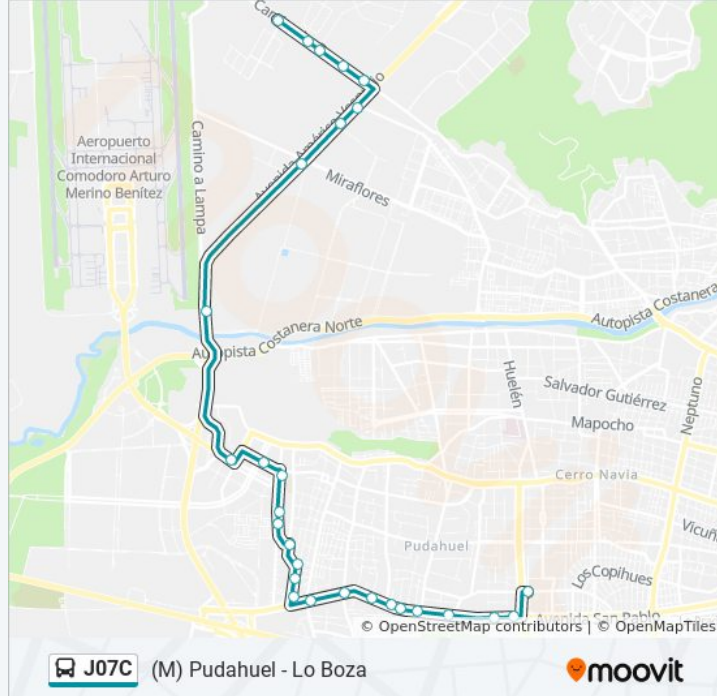

Sentido: Lo Boza

29 paradas

[VER HORARIO DE LA LÍNEA](#)

Pj1741-Panamá / Esq. Ricardo Vial
Pj1604-Parada 6 / (M) Pudahuel
Pj154-Parada / Muni. Pudahuel
Pj155-Parada / Liceo C87
Pj931-Parada 6 / San Pablo - La Estrella
Pj157-Avenida San Pablo / Esq. Sargento Aldea
Pj185-Parada 2 / Santa Victoria - San Pablo
Pj158-Parada / Parroquia San Luis
Pj159-Parada 4 / Consultorio Pudahuel -Poniente
Pj160-Parada 2 / Serrano - San Pablo
Pj373-El Tranque / Esq. Camino Del Bajo
Pj374-El Tranque / Esq. Teniente Cobo
Pj375-El Tranque / Esq. Cerro La Campaña
Pj376-El Tranque / Esq. Cerro Negro
Pj681-Av.J.M.Guzmán Riesco / Esq. Iorana
Pj682-Av.J.M.Guzmán Riesco / Esq. Santa Cristina
Pj817-Av.J.M.Guzmán Riesco / Esq. Río Itata
Pj1602-Río Itata / Esq. Los.Maitenes Pte.
Rotonda Enea
Pb481-Parada / Edificio Lan

Información de la línea J07C de Micro**Dirección:** Lo Boza**Paradas:** 29**Duración del viaje:** 46 min**Resumen de la línea:**

Pb1890-Av. Américo Vespucio / Esq. Miraflores

Pb482-Av. Américo Vespucio / Esq. Miraflores

Pb1664-Av. Américo Vespucio / Esq. Calle Interior 2

Pb1863-Av. Américo Vespucio / Esq. Camino Vecinal

Pj2007-Parada / Colegio Lo Boza

Pj2009-Camino Lo Boza / Esq. Cordillera

Pj2011-Camino Lo Boza / Esq. Antillanca

Pj2013-Camino Lo Boza / Esq. Volcán Lascar

Pj2014-Camino Lo Boza / Esq. Anya Bodegas

Los horarios y mapas de la línea J07C de Micro están disponibles en un PDF en moovitapp.com. Utiliza [Moovit App](#) para ver los horarios de los autobuses en vivo, el horario del tren o el horario del metro y las indicaciones paso a paso para todo el transporte público en Santiago.