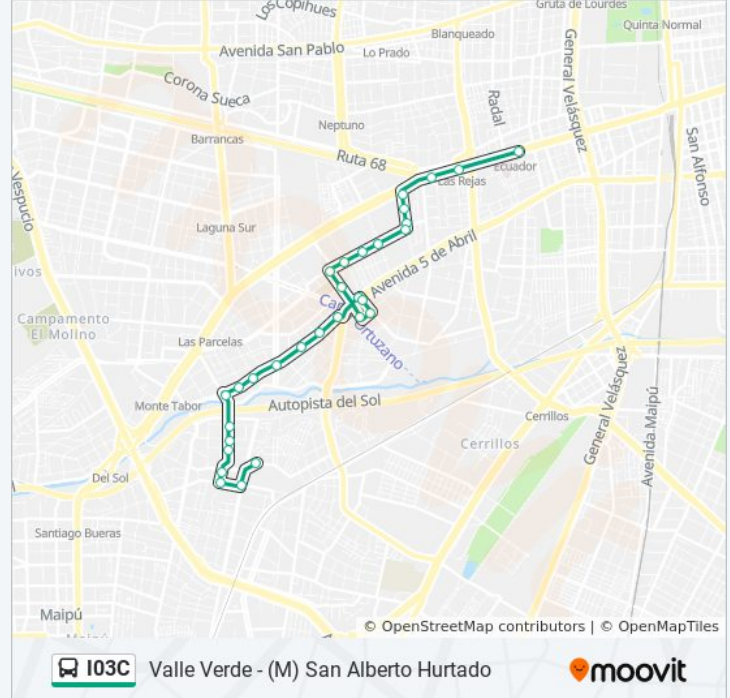

Información de la línea I03C de micro**Dirección:** (M) A. Hurtado**Paradas:** 30**Duración del viaje:** 33 min**Resumen de la línea:**

Pi927-Luis Infante Cerda / Esq. Avenida 5 De Abril

Pi8-Parada 2 / Liceo A70

Pi830-Avenida Las Parcelas / Esq. Manuel Rivas V.

Pi831-Manuel Rivas Vicuña / Esq. Upsala

Pi832-Manuel Rivas Vicuña / Esq. Av. Los Pajaritos

Pi833-Parada 4 / Paradero 4 Pajaritos

Pi1632-Alameda / Esq. Pasaje El Lingue

Pi437-Parada 5 / (M) Las Rejas

Pi438-Parada 1 / (M) Ecuador

Sentido: Valle Verde

30 paradas

[VER HORARIO DE LA LÍNEA](#)

Pi1079-Avenida Ecuador / Esq. Benedicto XV

Pi1080-Avenida Ecuador / Esq. Radal

Pi1081-Avenida Ecuador / Esq. Santa Petronila

Pj18 - Parada 11 / (M) Las Rejas

Pi843-Las Violetas / Esq. Los Alerces

Pi844-Las Violetas / Esq. Las Catalpas

Pi845-Las Violetas / Esq. Av. Aeropuerto

Pi846-Avenida Aeropuerto / Esq. Los Jazmines

Pi847-Avenida Aeropuerto / Esq. Av. Las Parcelas