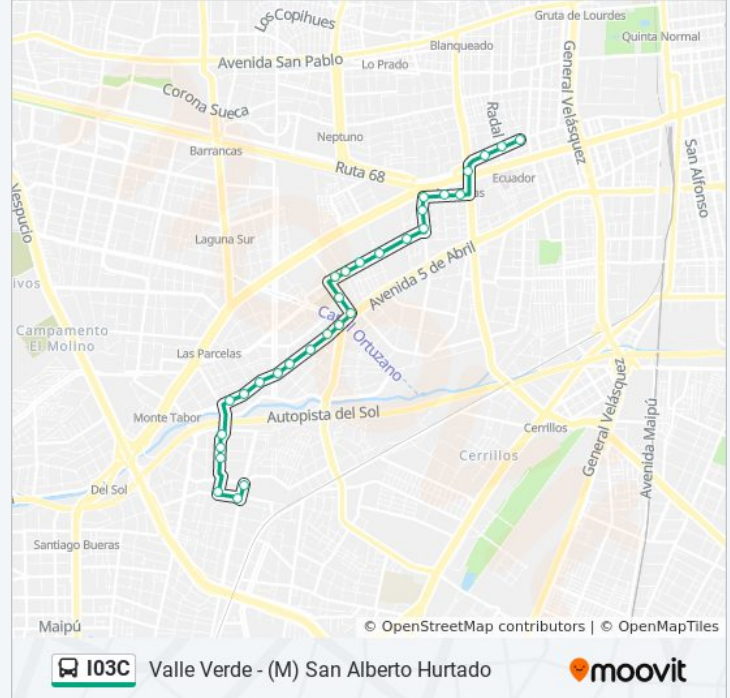

Información de la línea I03C de micro**Dirección:** (M) A. Hurtado**Paradas:** 30**Duración del viaje:** 33 min**Resumen de la línea:**

Pi927-Luis Infante Cerda / Esq. Avenida 5 De Abril

Pi8-Parada 2 / Liceo A70

Pi592-Avenida Simón Bolívar / Esq. Wagner

Pi593-Avenida Simón Bolívar / Esq. Reyes Católicos

Pi594-Avenida Simón Bolívar / Esq. Avenida Las Torres

Pi595-Avenida Simón Bolívar / Esq. Gran Bretaña

Pi596-Avenida Simón Bolívar / Esq. Las Palomas Sn. José

Pi597-Avenida Simón Bolívar / Esq. Tamara

Pi598-Las Golondrinas (P) / Esq. Los Cancilleres

Pi599-Las Golondrinas (P) / Esq. Los Ministros

Pi600-Las Golondrinas (P) / Esq. Los Presidentes

Pi855-Las Golondrinas / Esq. Primo De Rivera

Pi857-Primo De Rivera / Esq. Avenida Lumen

Pi1528-Lumen / Esq. Alaska

Los horarios y mapas de la línea I03C de micro están disponibles en un PDF en moovitapp.com. Utiliza [Moovit App](#) para ver los horarios de los autobuses en vivo, el horario del tren o el horario del metro y las indicaciones paso a paso para todo el transporte público en Santiago.