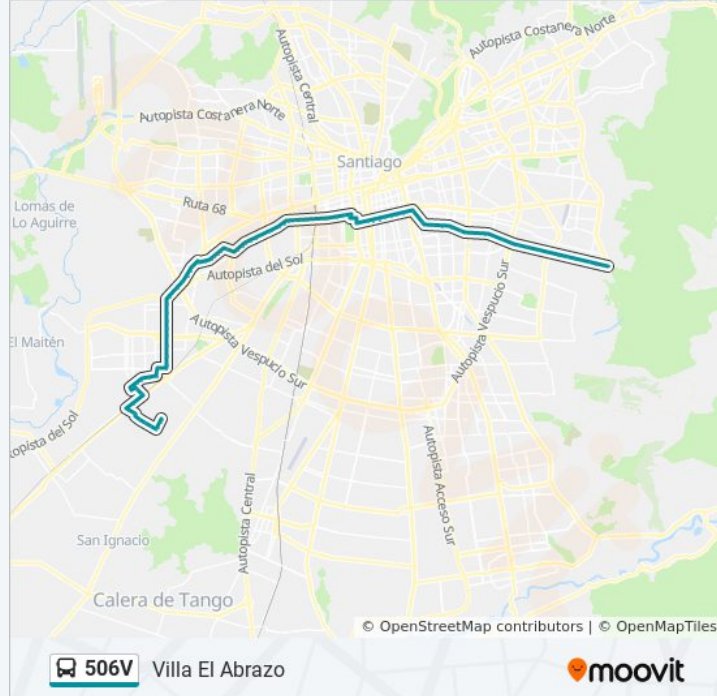

Información de la línea 506V de micro

Dirección: Peñalolén

Paradas: 92

Duración del viaje: 120 min

Resumen de la línea:

Pi532-Los Diamantes / Esq. Av. Alfredo Silva

Pi533-Los Diamantes / Esq. Montecassino

Pi378-Av. Nueva San Martín / Esq. La Fortuna

Información de la línea 506V de micro

Dirección: Villa El Abrazo

Paradas: 90

Duración del viaje: 123 min

Resumen de la línea:

Pd581-Parada 2 / Los Tres Antonios

Pd582-Parada 2 / (M) Est.Nacional

Pd583-Parada 2 / Avenida Marathon

Pi550-Avenida 5 De Abril / Esq. General Amengual

Pi551-Parada 2 / Colegio Villa España

Pi552-Avenida 5 De Abril / Esq. Las Magnolias

Pi553-Parada 6 / 5 De Abril - Las Rejas

Pi3-Avenida 5 De Abril / Esq. Catalpas Pte.

Pi4-Avenida 5 De Abril / Esq. Los Duraznos

Pi5-Avenida 5 De Abril / Esq. Vista Hermosa

Pi6-Avenida 5 De Abril / Esq. Vista Hermosa

Pi7-Avenida 5 De Abril / Esq. El Altarcillo

Pi8-Parada 2 / Liceo A70

Pi1318-Santa Corina / Esq. Voltaire