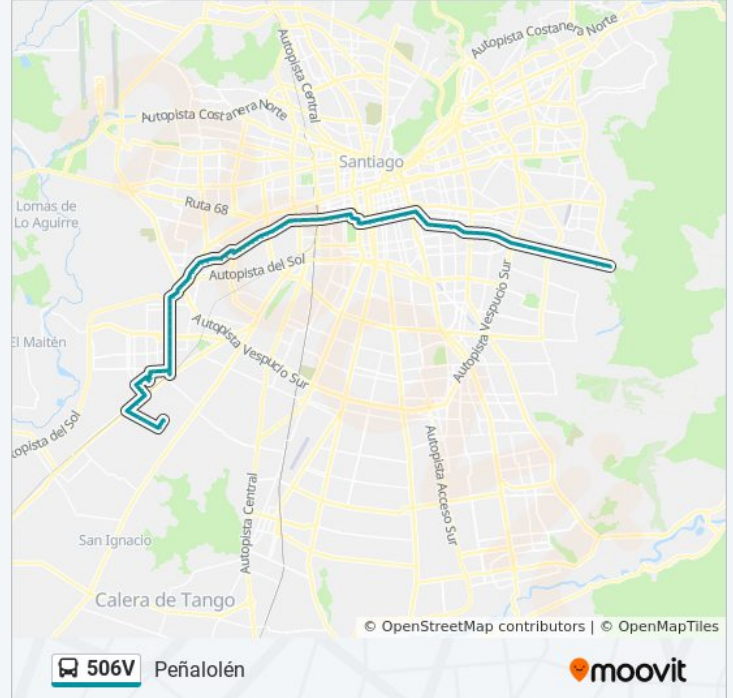

Información de la línea 506V de micro

Dirección: Peñalolén

Paradas: 92

Duración del viaje: 120 min

Resumen de la línea:

Pi532-Los Diamantes / Esq. Av. Alfredo Silva

Pi533-Los Diamantes / Esq. Montecassino

Pi378-Av. Nueva San Martín / Esq. La Fortuna

Pi379-Av. Nueva San Martín / Esq. Leopoldo Infante

Pi380-Av. Nueva San Martín / Esq. Av. Los Pajaritos

Pi565-Avenida Los Pajaritos / Esq. Cam. Melipilla

Pi1345-Parada 4 / Nueva O'Higgins - Pajaritos

Pi1344-Parada 4 / Fernando Riesco - Pajaritos

Pi1461-Santa Corina / Esq. Ortega Y Gasset

Pi38-Parada 1 / Liceo A70

Pi39-Avenida 5 De Abril / Esq. Quemchi

Pi40-Avenida 5 De Abril / Esq. Yelcho

Pi41-Avenida 5 De Abril / Esq. Av. Aeropuerto

Pi42-Avenida 5 De Abril / Esq. Av. Aeropuerto