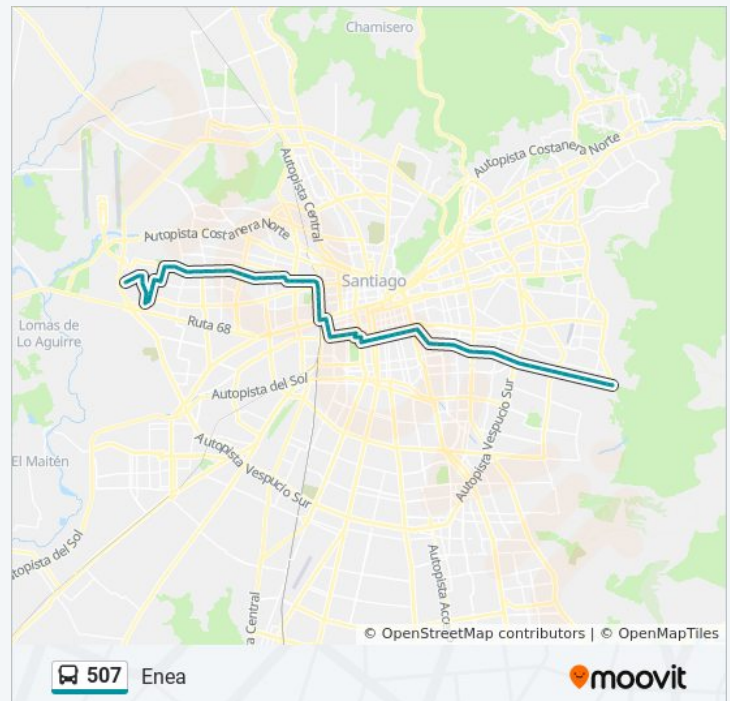

507

Av. Grecia

Ver En Modo Sitio Web

La línea 507 de micro (Av. Grecia) tiene 2 rutas. Sus horas de operación los días laborables regulares son:

(1) a Av. Grecia: 0:00 - 23:30(2) a Enea: 0:00 - 23:30

Usa la aplicación Moovit para encontrar la parada de la línea 507 de micro más cercana y descubre cuándo llega la próxima línea 507 de micro

Pd581-Parada 2 / Los Tres Antonios

Pd582-Parada 2 / (M) Est.Nacional

Pd583-Parada 2 / Avenida Marathon

Pd584-Parada 2 / Villa Olímpica

Pd585-Parada 2 / Suárez Mujica

Pd564-Parada 2 / (M) Irrarázaval

Pa443-Avenida Matta / Esq. Avenida Portugal

### Horario de la línea 507 de micro

Enea Horario de ruta:

lunes	0:00 - 23:30
martes	0:00 - 23:30
miércoles	0:00 - 23:30
jueves	0:00 - 23:30
viernes	0:00 - 23:30
sábado	0:00 - 23:30
domingo	0:00 - 23:30

### Información de la línea 507 de micro

**Dirección:** Enea

**Paradas:** 83

**Duración del viaje:** 110 min

**Resumen de la línea:**

Pa447-Parada 7 / (M) Matta

Pa448-Avenida Matta / Esq. San Diego

Pa449-Avenida Matta / Esq. Nataniel Cox