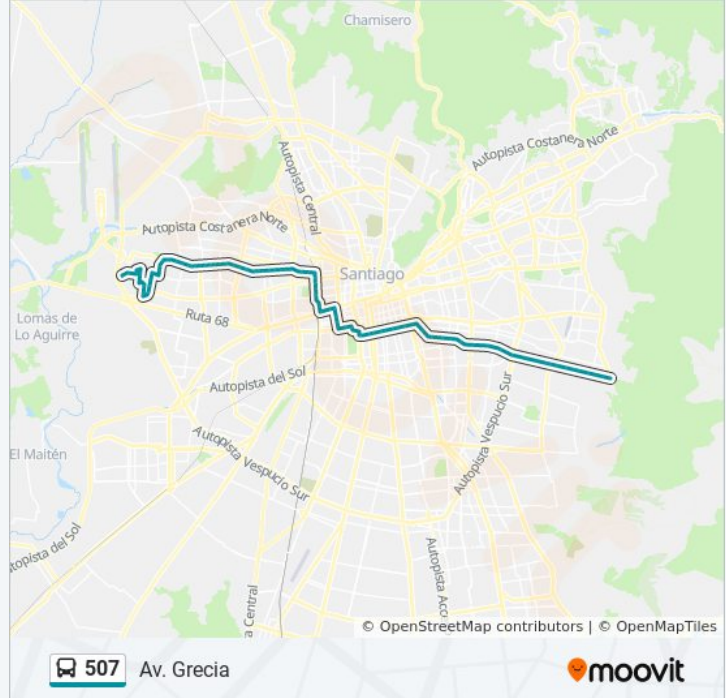

Pj527-Av. José J. Pérez / Esq. Av. San Daniel
Pj325-Av. José J. Pérez / Esq. Arbizu Campos
Pj389-Av. José J. Pérez / Esq. Nicanor Molinare
Pj390-Av. José J. Pérez / Esq. Av. Teniente Cruz
Pj391-Parada / Escuela San Damián De Molokai
Pj327-Av. José J. Pérez / Esq. 8 De Abril
Pj392-Av. José J. Pérez / Esq. René Oliva
Pj393-Av. José J. Pérez / Esq. Avenida Las Torres
Pj394-Av. José J. Pérez / Esq. Las Lomas
Pj331-Av. José J. Pérez / Esq. Diego Ramírez
Pj396-Parada 1 / Neptuno - José J. Pérez
Pj332-Av. José J. Pérez / Esq. Calle 3
Pj397-Av. José J. Pérez / Esq. Mercurio
Pj398-Av. José J. Pérez / Esq. M. Ibáñez
Pj334-Parada / Escuela Insigne Gabriela Mistral
Pj335-Parada 4 / Las Rejas - José J. Pérez
Pj400-Parada 1 / Radal - José J. Pérez
Pj337-Av. José J. Pérez / Esq. Eduardo Charme
Pj338-Av. José J. Pérez / Esq. Antonio Ebner
Pj1775-Av. José J. Pérez / Esq. Ladrillero
Pj403-Parada 5 / Tropezón
Pj341-Parada 1 / Lourdes - Av. Mapocho
Pj342-Parada 1 / M. Rivas Vicuña - Mapocho
Pj343-Parada 1 / Matucana - Av. Mapocho
Pj1757-Avenida Matucana / Esq. Av. San Pablo
Pj54-Avenida Matucana / Esq. Santo Domingo
Pa1-Parada 6 / (M) Quinta Normal
Pa599-Parada 4 / Hospital San Juan De Dios
Pa2-Chacabuco / Esq. Romero
Pa368-Parada 4 / (M) Estación Central
Pa335-Parada 3 / (M) Unión Latinoamericana
Pa455-Avenida España / Esq. Cabo Arestey