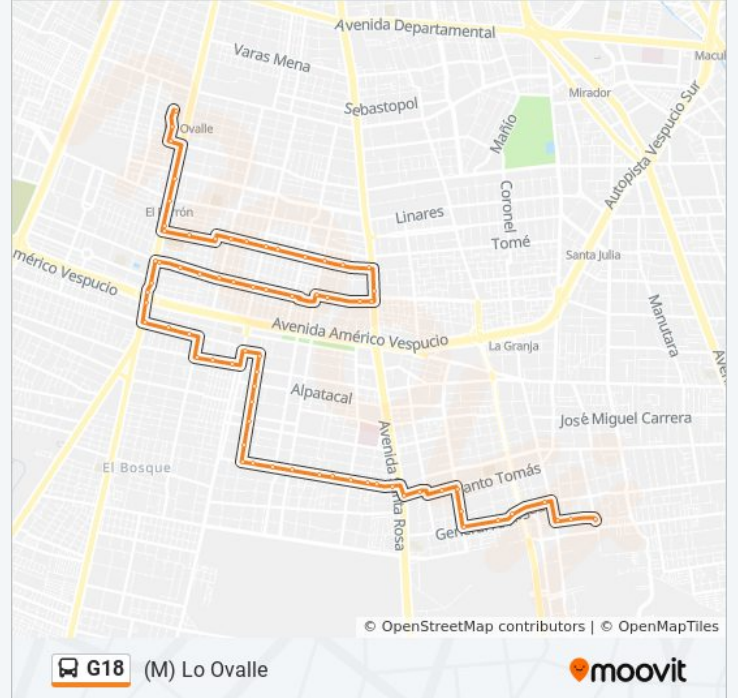

Pg843-Venancia Leiva / Esq. Aníbal Zañartu

Pg844-Venancia Leiva / Esq. Ismael Tocornal

Pg1299-Ismael Tocornal / Esq. Sgto. Candelaria

Pg1300-Ismael Tocornal / Esq. Marta Brunet

Pg1301-Ismael Tocornal / Esq. Riquelme

Pg1302-Ismael Tocornal / Esq. Alpatocal

Pg1303-Ismael Tocornal / Esq. Vicuña Mackenna

Pg1304-Ismael Tocornal / Esq. Goycolea

Pg1305-Goycolea / Esq. Cerro Negro

Pg1676-Vicuña Mackenna / Esq. San Pedro

Pg1675-Vicuña Mackenna / Esq. Avenida Pero

Pg1744-Vicuña Mackenna / Esq. J. Covarrubias

Pg1306-Goycolea / Esq. San Carlos

Pg1307-Goycolea / Esq. Concha

Pg263-Goycolea / Esq. Gran Avenida

Pg61-Parada 8 / (M) La Cisterna

Pg388-Parada 2 / (M) La Cisterna

Pg1584-Parada 1 / (M) La Cisterna

Pg62-Parada / Paradero 23 Gran Avenida

Pg466-Las Brisas / Esq. 1 Oriente

Pg467-Las Brisas / Esq. 1 Oriente

Pg468-Las Brisas / Esq. 2 Oriente

Pg469-Ecuador / Esq. Blas Vial

Pg1308-Ecuador / Esq. Victoria

Pg1309-Ecuador / Esq. La Granja

Pg1310-Ecuador / Esq. Elías Fernández A.

Pg1311-Ecuador / Esq. Juan L. Sanfuentes

Pg1312-Doñihue / Esq. Cuncumén

Pg1313-Doñihue / Esq. La Obra

Pg1314-Doñihue / Esq. Laraquete

Pg1315-Doñihue / Esq. Av. Santa Rosa

Pe115-Parada 2 / Paradero 23 Santa Rosa

Pg1316-Uruguay / Esq. P. Aguirre Cerda