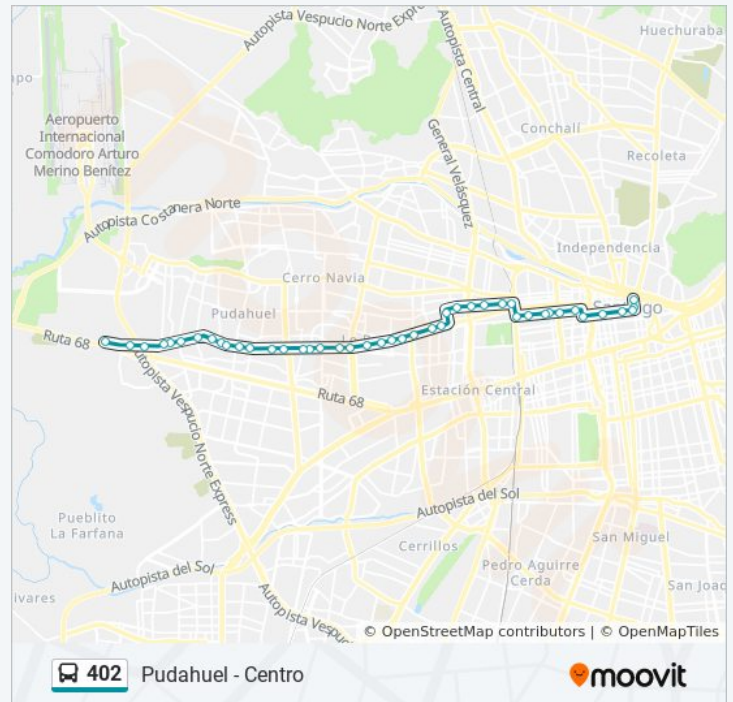

Pj159-Parada 4 / Consultorio Pudahuel -Poniente

Información de la línea 402 de micro

Dirección: Pudahuel

Paradas: 44

Duración del viaje: 58 min

Resumen de la línea:

Pj160-Parada 2 / Serrano - San Pablo

Pj820-Avenida San Pablo / Esq. Av. J. Guzmán
Riesco

Pj161-Avenida San Pablo / Esq. Av. J. Guzmán
Riesco

Pj821-Parada 4 / Vespuccio - San Pablo

Pj1726-Parada 2 / Rotonda Sn. Pablo

Pj1945-Avenida San Pablo / Esq. Altura Del
11000

Los horarios y mapas de la línea 402 de micro están disponibles en un PDF en moovitapp.com. Utiliza [Moovit App](#) para ver los horarios de los autobuses en vivo, el horario del tren o el horario del metro y las indicaciones paso a paso para todo el transporte público en Santiago.