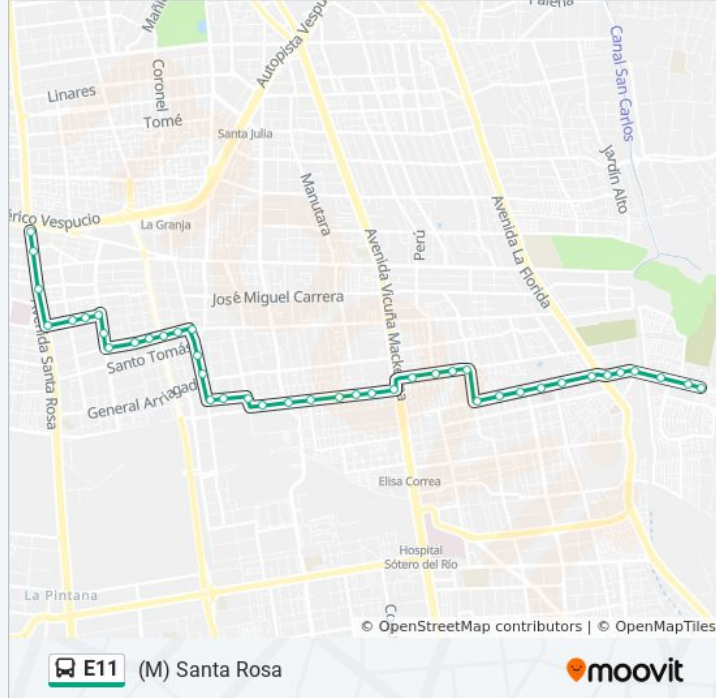

Pe605-María Elena / Esq. Av. Santa Raquel

Pe707-María Elena / Esq. Oriente

Pe708-Miguel Mujica / Esq. Gran Futuro

Pe709-San Miguel / Esq. La Catedral

Pe710-San Miguel / Esq. Bahía Catalina

Pe215-Bahía Catalina / Esq. Cuarzo

Pe216-Bahía Catalina / Esq. Agata

Pe217-Bahía Catalina / Esq. Sn. José De La Estrella

Pe1386-Sn. José De La Estrella / Esq. Vicuña

Pe711-Sn. José De La Estrella / Esq. La Serena

Pe1364-Sn. José De La Estrella / Esq. Los Pensamientos

Pe713-Sn. José De La Estrella / Esq. Las Parcelas

Pe714-Sn. José De La Estrella / Esq. J. Edwards Bello

Pe715-J. Edwards Bello / Esq. Ginebra

Pe716-Benjamín Subercaseaux / Esq. Las Camelias

Pe1260-Benjamín Subercaseaux / Esq. Los Alelies

Pe717-Benjamín Subercaseaux / Esq. Sofía Eastman

Pe1319-Benjamín Subercaseaux / Esq. Av. Santa Rosa

Pe112-Parada 2 / Paradero 28 Santa Rosa

Pe113-Parada 2 / Paradero 26 Santa Rosa

Pe1318-Parada 11 / (M) Santa Rosa

E11 (M) Santa Rosa

Sentido: Diego Portales

46 paradas

[VER HORARIO DE LA LÍNEA](#)

Pg1624-Parada 3 / Paradero 26 Santa Rosa

Pg1625-Parada 3 / Paradero 27 Santa Rosa

Pg1626-Avenida Santa Rosa / Esq. Alpatocal

Pg1622-Riquelme / Esq. Av. Santa Rosa

Horario de la línea E11 de micro

Diego Portales Horario de ruta:

lunes	1:00 - 23:45
martes	1:00 - 23:45
miércoles	1:00 - 23:45
jueves	1:00 - 23:45
viernes	1:00 - 23:45