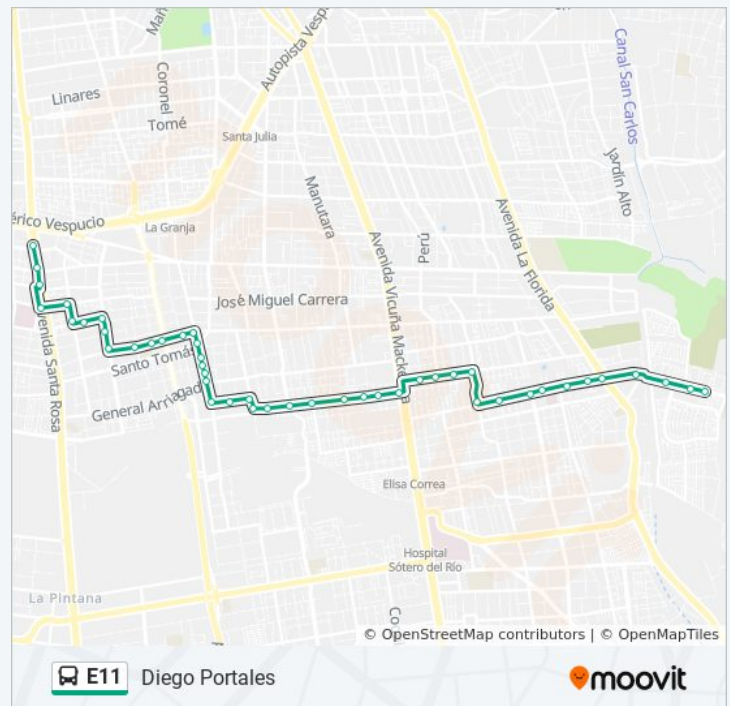

Información de la línea E11 de micro**Dirección:** (M) Santa Rosa**Paradas:** 42**Duración del viaje:** 45 min**Resumen de la línea:**

Pe605-María Elena / Esq. Av. Santa Raquel

Pe707-María Elena / Esq. Oriente

Pe333-San Jorge / Esq. Calle 6

Pe334-San Jorge / Esq. Calle 8

Pe1280-San Jorge / Esq. Calle 11

sábado

1:00 - 23:45

domingo

1:00 - 23:45

Información de la línea E11 de micro

Dirección: Diego Portales

Paradas: 46

Duración del viaje: 45 min

Resumen de la línea:

Pe335-San Jorge / Esq. Santa Cecilia

Pe336-Santa Cecilia / Esq. Av. Diego Portales

Pe337-Diego Portales / Esq. Josefa Portales