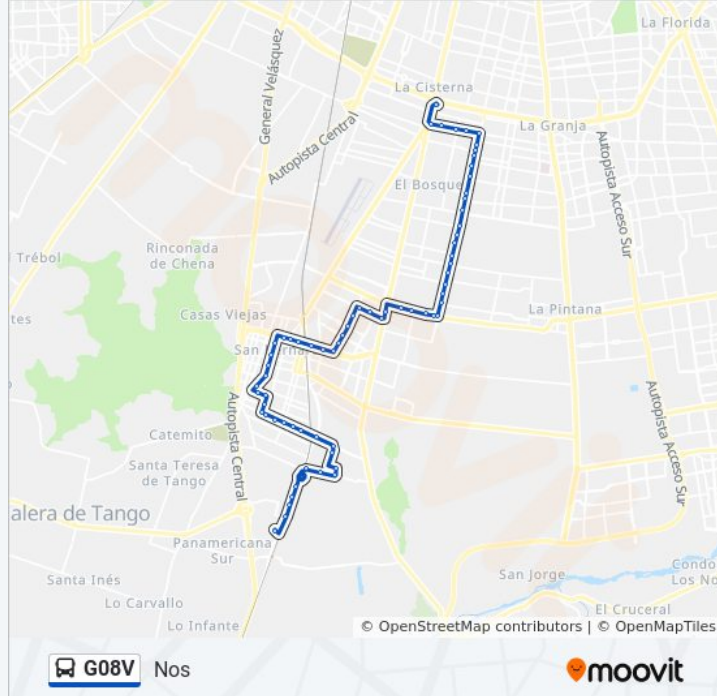

Guzman

Pg300-Av. San Francisco / Esq. Florida

Pg301-Av. San Francisco / Esq. Los Peucos

Pg302-Av. San Francisco / Esq. Los Sauces

Pg303-Av. San Francisco / Esq. Santa Elena

Pg304-Av. San Francisco / Esq. Santa Eduviges

Pg305-Av. San Francisco / Esq. Psje.Baños Morales

Pg306-Av. San Francisco / Esq. Lo Martínez

Pg150-Av. San Francisco / Esq. General Carvajal

Pg151-Av. San Francisco / Esq. San Clemente

Pg152-Av. San Francisco / Esq. Sargento Rebolledo

Pg153-Av. San Francisco / Esq. Vecinar Sur

Pg887-Av. San Francisco / Esq. Avenida Lo Blanco

Pg1000-Avenida Lo Blanco / Esq. General Silva

Pg1001-Avenida Lo Blanco / Esq. Pablo VI

Pg1002-Avenida Lo Blanco / Esq. Las Quintas

Pg1439-Avenida Lo Blanco / Esq. Peñablanca

Pg357-Parada / Hospital El Pino

Pg1004-Calderón De La Barca / Esq. Juan De La Peña

Pg1005-Calderón De La Barca / Esq. Diego García

Pg1006-Calderón De La Barca / Esq. Sancho De La Hoz

Pb1532-P. Sancho De La Hoz / Esq. Bartolomé Díaz

Pb1533-P. Sancho De La Hoz / Esq. Santa Marta

Pg1444-P. Sancho De La Hoz / Esq. Av. J.M. Balmaceda

Pg1445-P. Sancho De La Hoz / Esq. Gabriela Mistral

Pg1446-P. Sancho De La Hoz / Esq. Av. Colón-Norte

Pg972-Avenida Colón / Esq. San Martín

Pg524-Avenida Colón / Esq. Demóstenes Rivera