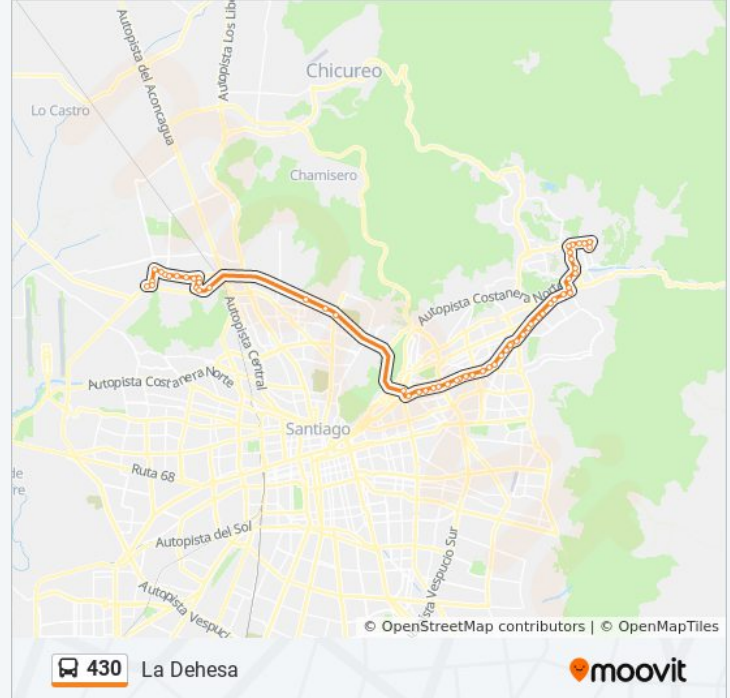

Información de la línea 430 de micro

Dirección: La Dehesa

Paradas: 60

Duración del viaje: 100 min

Resumen de la línea:

Pb126-Parada 13 / (M) Vespuccio Norte

Pb128-Av. Américo Vespuccio / Esq. Avenida Recoleta

Pc284-Avenida Las Condes / Esq. Av. Padre H. Central

Pc285-Avenida Las Condes / Esq. Abadía

Pc286-Avenida Las Condes / Esq. Cerro Sombrero

Pc287-Avenida Las Condes / Esq. Av. Pdte. Kennedy

Pc236-Parada 1 / Nudo Estoril

Pc237-Avenida Las Condes / Esq. Lo Fontecilla

Pc239-Parada / Universidad Del Pacífico

Pc288-Avenida Las Condes / Esq. San Damian

Pc289-Parada / Mayflower - Dunalastair

Pc290-Nueva Las Condes / Esq. Sn. Francisco De Asís