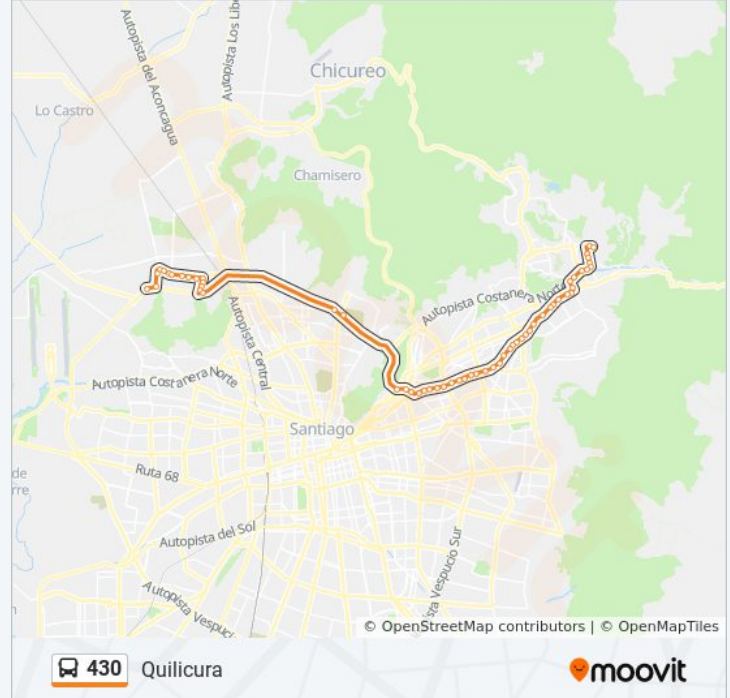

Pc242-Parada / Homecenter Las Condes

Pc244-Parada 4 / Nudo Estoril

Pc115-Avenida Las Condes / Esq. Psje. Las Condes

Pc293-Avenida Las Condes / Esq. Psje. Las Condes

Pc116-Avenida Las Condes / Esq. G. Fuenzalida

Pc294-Avenida Las Condes / Esq. Av. Padre H. Central

Pc295-Parada / Hospital Fach

Pc296-Parada / Hospital Fach

Pc297-Avenida Las Condes / Esq. Vicente Huidobro

Pc298-Avenida Las Condes / Esq. Av. Las Tranqueras

Pc299-Avenida Las Condes / Esq. Belén

Pc300-Avenida Las Condes / Esq. Ntra. Sra. Del Rosario

Pc177-Parada 8 / (M) Manquehue

Pc178-Parada 7 / (M) Manquehue

Pc179-Parada 9 / (M) Manquehue

Pc180-Avenida Apoquindo / Esq. La Gloria

Pc181-Parada / Omnium

Pc182-Parada 9 / (M) Escuela Militar

Pc183-Parada / Cerro Navidad

Pc184-Parada / (M) Alcántara

Pc1106-Parada / Muni.Las Condes

Pc185-Avenida Apoquindo / Esq. A. Leguía Norte

Pc186-Avenida Apoquindo / Esq. El Bosque Norte

Pc1216-Tajamar / Esq. Avenida Vitacura

Pc1227-Nueva Tajamar / Esq. Av. Andrés Bello

Pc1145-El Cerro / Esq. Los Conquistadores

Pb120-Av. Américo Vespucio / Esq. Av. Recoleta

Pb121-Parada 11 / (M) Vespucio Norte

Pb1531-Av. Américo Vespucio / Esq. Lo Campino