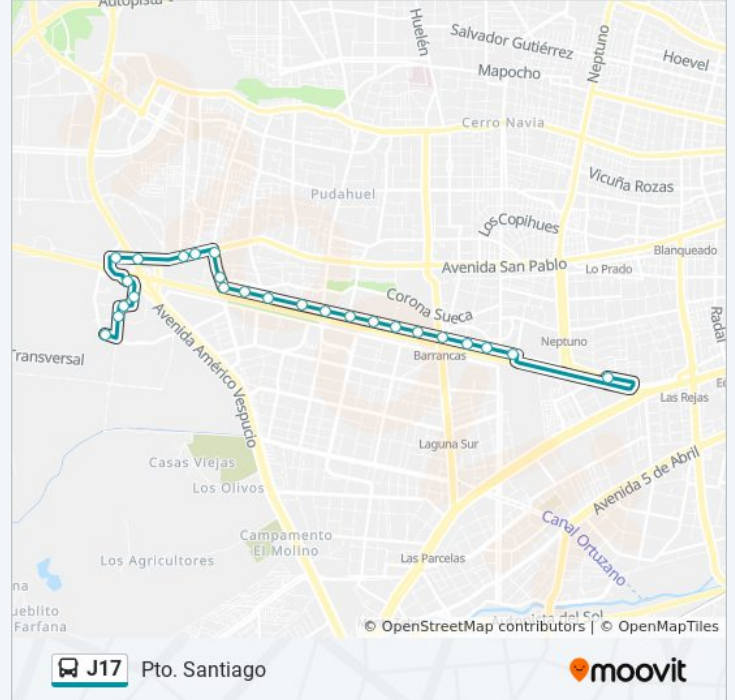

Pj225-Serrano / Esq. Demóstenes

Pj226-Serrano / Esq. Av. San Pablo

Horario de la línea J17 de micro

Pto. Santiago Horario de ruta:

lunes	6:30 - 22:30
martes	6:30 - 22:30
miércoles	6:30 - 22:30
jueves	6:30 - 22:30
viernes	6:30 - 22:30
sábado	6:30 - 22:30
domingo	7:30 - 22:30

Información de la línea J17 de micro

Dirección: Pto. Santiago

Paradas: 25

Duración del viaje: 22 min

Resumen de la línea:

Pj820-Avenida San Pablo / Esq. Av. J. Guzmán Riesco

Pj161-Avenida San Pablo / Esq. Av. J. Guzmán Riesco

Pj162-Parada 2 / Vespucio - San Pablo

Pj1726-Parada 2 / Rotonda Sn. Pablo

Pj1049-Oceánica / Esq. Puerto Vespucio

Pj1560-Puerto Vespucio / Esq. Puerto Santiago

Pj1559-Puerto Vespucio / Esq. Puerto Santiago

Pj1601-Puerto Santiago / Esq. Puerto Madero

Pj1600-Fundo San Pedro / Esq. Cam. Pedro Jorquera

Los horarios y mapas de la línea J17 de micro están disponibles en un PDF en moovitapp.com. Utiliza [Moovit App](#) para ver los horarios de los autobuses en vivo, el horario del tren o el horario del metro y las indicaciones paso a paso para todo el transporte público en Santiago.