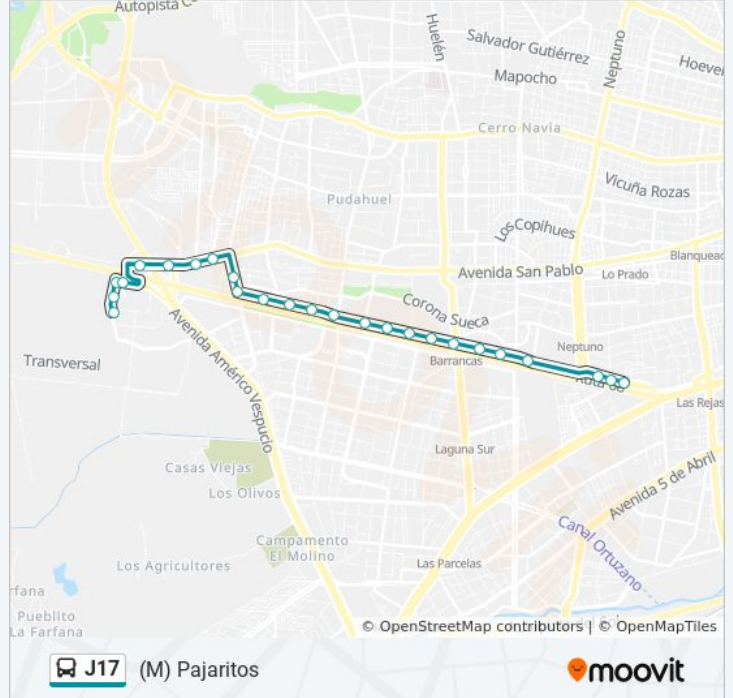

Pi750-Av. Gral. Oscar Bonilla / Esq. Chicago

Pi751-Av. Gral. Oscar Bonilla / Esq. Búfalo

Pi752-Av. Gral. Oscar Bonilla / Esq. Gral. J. Buendía

Pi753-Parada / Casa De La Cultura Lo Prado

Pi754-Av. Gral. Oscar Bonilla / Esq. Ministro Gana

Pj96-Parada 5 / (M) Pajaritos

Sentido: Pto. Santiago

25 paradas

[VER HORARIO DE LA LÍNEA](#)

Pj96-Parada 5 / (M) Pajaritos

Pi761-Av. Gral. Oscar Bonilla / Esq. Escul Fraser

Pi762-Av. Gral. Oscar Bonilla / Esq. Búfalo

Pi763-Av. Gral. Oscar Bonilla / Esq. Chicago

Pi764-Parada 6 / (M) Barrancas

Pj216-Av. Gral. Oscar Bonilla / Esq. Rupia Hindú

Pj217-Av. Gral. Oscar Bonilla / Esq. Los Ediles

Pj218-Av. Gral. Oscar Bonilla / Esq. Rublo Ruso

Pj219-Av. Gral. Oscar Bonilla / Esq. El Salitre

Pj220-Av. Gral. Oscar Bonilla / Esq. Avenida La Estrella

Pj221-Av. Gral. Oscar Bonilla / Esq. Osa Mayor

Pj223-Av. Gral. Oscar Bonilla / Esq. Federico Errázuriz

Pj224-Av. Gral. Oscar Bonilla / Esq. Pasaje Eurípides

Pj1734-Av. Gral. Oscar Bonilla / Esq. Avenida Serrano

Pj225-Serrano / Esq. Demóstenes

Pj226-Serrano / Esq. Av. San Pablo

Horario de la línea J17 de micro

Pto. Santiago Horario de ruta:

lunes	6:30 - 22:30
martes	6:30 - 22:30
miércoles	6:30 - 22:30
jueves	6:30 - 22:30
viernes	6:30 - 22:30
sábado	6:30 - 22:30
domingo	7:30 - 22:30

Información de la línea J17 de micro

Dirección: Pto. Santiago

Paradas: 25

Duración del viaje: 22 min

Resumen de la línea: