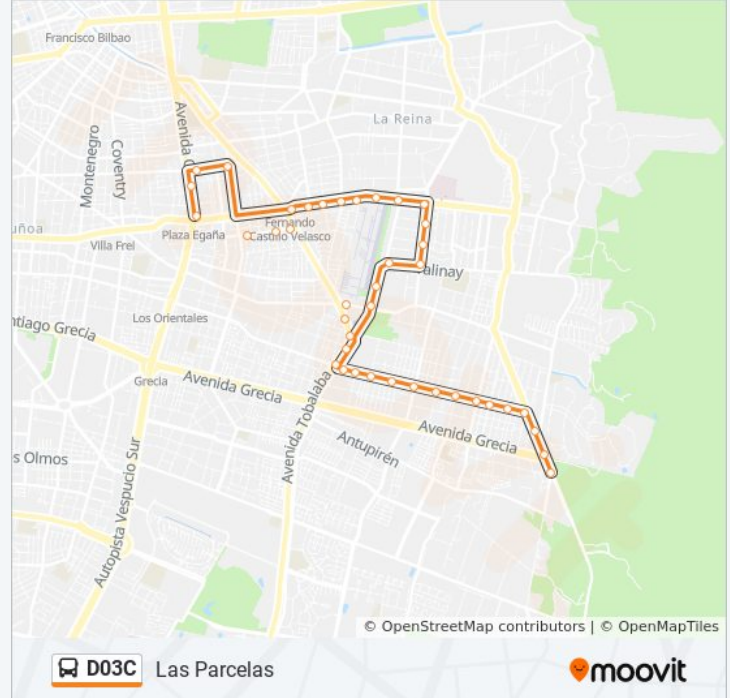

Pd1382-Talinay / Esq. Cabo 2do A. Villegas

Pd295-Talinay / Esq. Laura Rodríguez

Pd296-Dip. Laura Rodríguez / Esq. Pasaje 8

Pd297-Dip. Laura Rodríguez / Esq. Pasaje 15

Pd298-Parada 4 / Hospital Militar

Pd299-Avenida Larrain / Esq. Carlos Ossandón

Pd300-Parada / Aeródromo Tobalaba

Pd301-Avenida Larrain / Esq. Pedro De Oña

Pd302-Avenida Larrain / Esq. V. Pérez Rosales

Pd446-Avenida Larrain / Esq. Valladolid

Pd447-Avenida Larrain / Esq. Palmas De Mallorca

Pd448-Parada 2 / (M) Fdo.Castillo V.

Pd449-Avenida Larrain / Esq. Rubén Darío-Norte

Pd450-Avenida Larrain / Esq. J. Carrera Nte.

Pd178-Parada 1 / (M) Plaza Egaña

Pd221-Avenida Ossa / Esq. Dr. G. Benavides

Pd709-Avenida Simón Bolívar / Esq. María Barrientos

Pd710-Avenida Simón Bolívar / Esq. Lynch Norte

Pd711-Avenida Simón Bolívar / Esq. Avenida Tobalaba

Pd361-Avenida Tobalaba / Esq. Dr. G. Benavides

Pd1634-Parada 5 / (M) Fdo.Castillo V.

Pd414-Avenida Larrain / Esq. Los Maitenes

Pd415-Avenida Larrain / Esq. Los Litres

Pd416-Avenida Larrain / Esq. Pepe Vila

Pd247-Avenida Larrain / Esq. El Olmo

Pd248-Parada / Aeródromo Tobalaba

Pd249-Avenida Larrain / Esq. Jorge Alessandri

Pd417-Parada 1 / Hospital Militar

Pd251-Dip. Laura Rodríguez / Esq. Pasaje 16

Pd252-Dip. Laura Rodríguez / Esq. Melinka

Pd253-Dip. Laura Rodríguez / Esq. Talinay