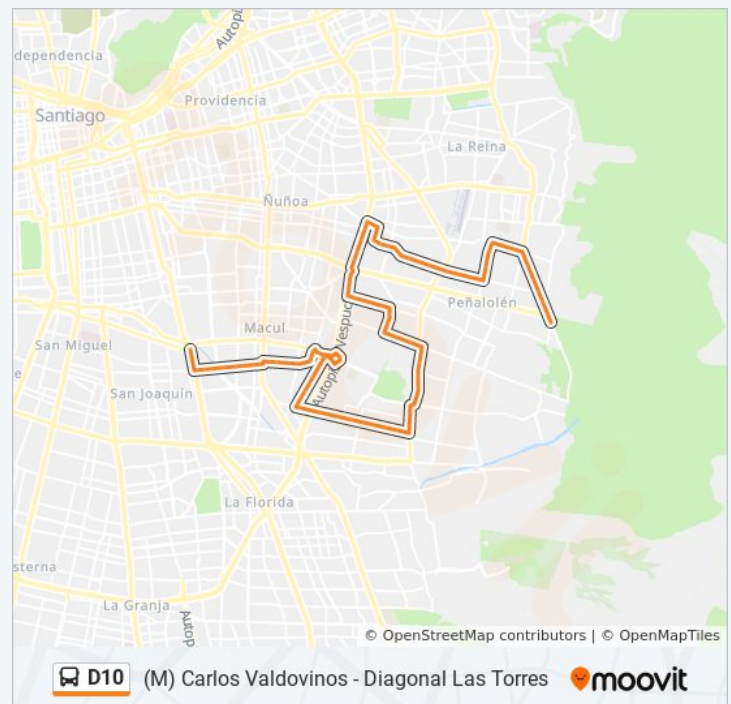

Pd674-San Vicente De Paul / Esq. Avenida Las Torres

Horario de la línea D10 de micro

Diagonal Las Torres Horario de ruta:

lunes	5:30 - 22:59
martes	5:30 - 22:59
miércoles	5:30 - 22:59
jueves	5:30 - 22:59
viernes	5:30 - 22:59
sábado	5:30 - 22:39
domingo	5:30 - 22:36

Información de la línea D10 de micro

Dirección: Diagonal Las Torres

Paradas: 84

Duración del viaje: 87 min

Resumen de la línea:

Pd607-Dr. Amador Neghme R. / Esq. Juan Jofré

Pd608-Avenida Las Torres / Esq. Gral.Horacio
Toro